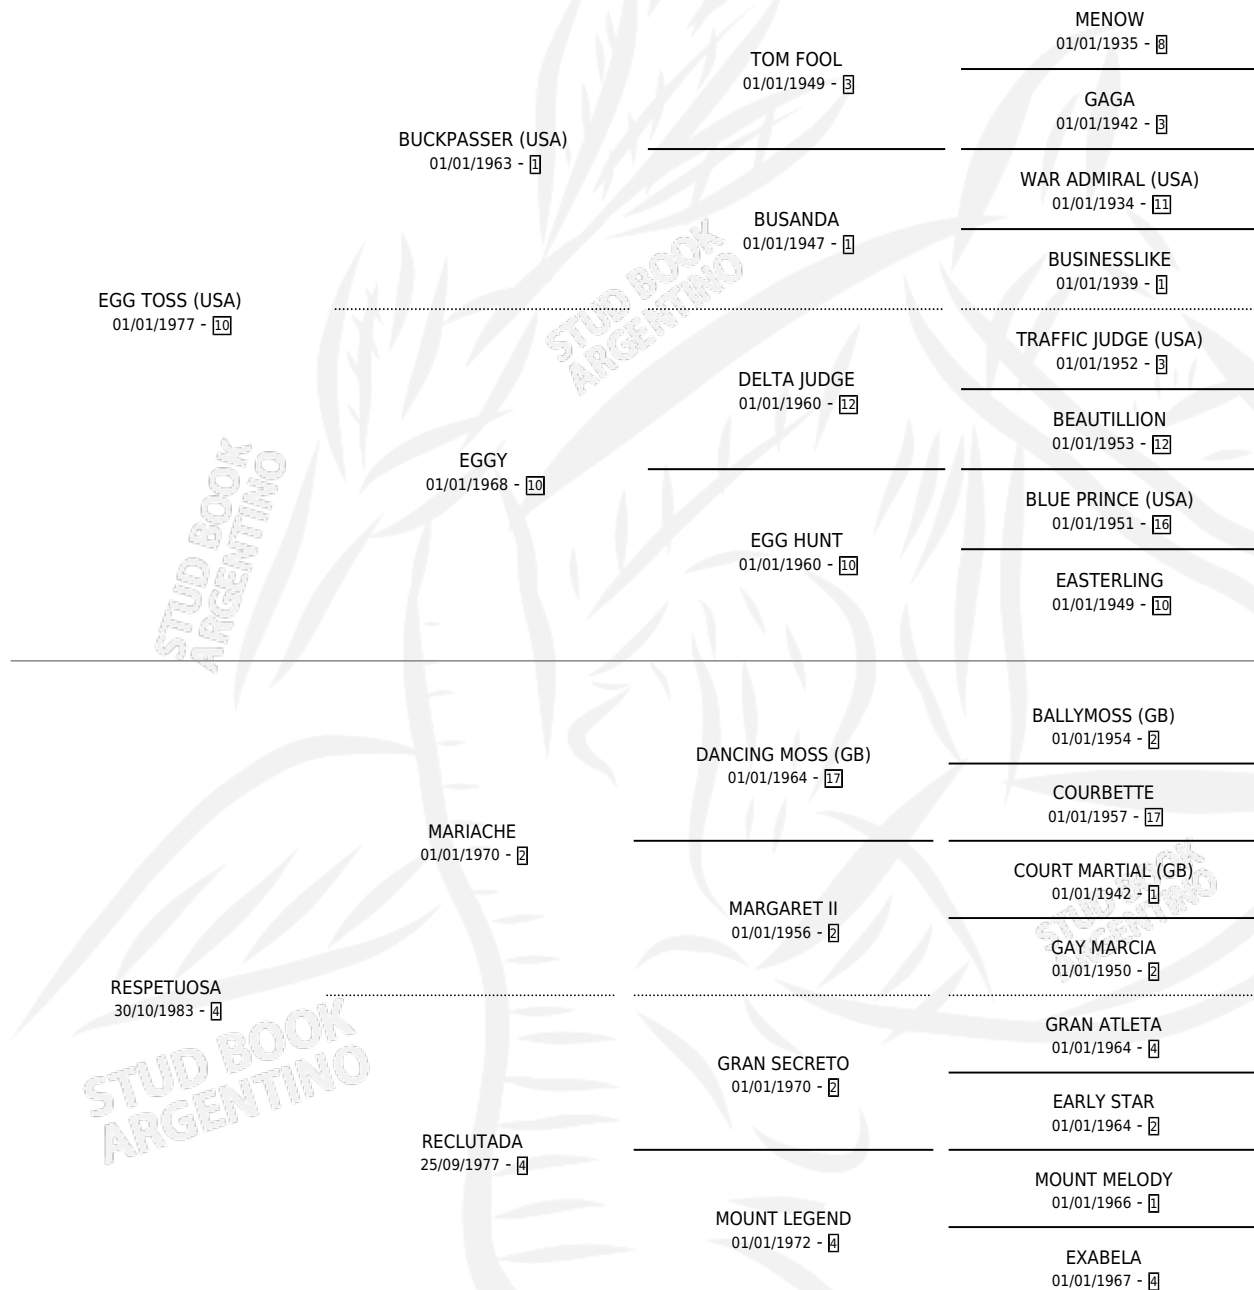

RECLUIDA

por **EGG TOSS (USA)** y **RESPETUOSA** por **MARIACHE**

Argentina · Hembra · Zaino Colorado · SP · 14/10/1988
Familia 4-b · Volumen 33

ESTADO

TIPIFICACIÓN SANGUÍNEA	✓
TIPIFICACIÓN POR ADN	X
PASAPORTE	X
IDENTIFICACIÓN POR MICROCHIP	X
REPRODUCTOR	✓

Lugar de nacimiento: Don Jacinto

Criador: Sin dato

~

HIJOS

	MACHOS	HEMBRAS
4 NACIERON	3	1
1 CORRIERON	1	0
1 GANARON	1	0
0 GANADORES CL	0 GANADORES GR	0 GANADORES G1

PEDIGREE