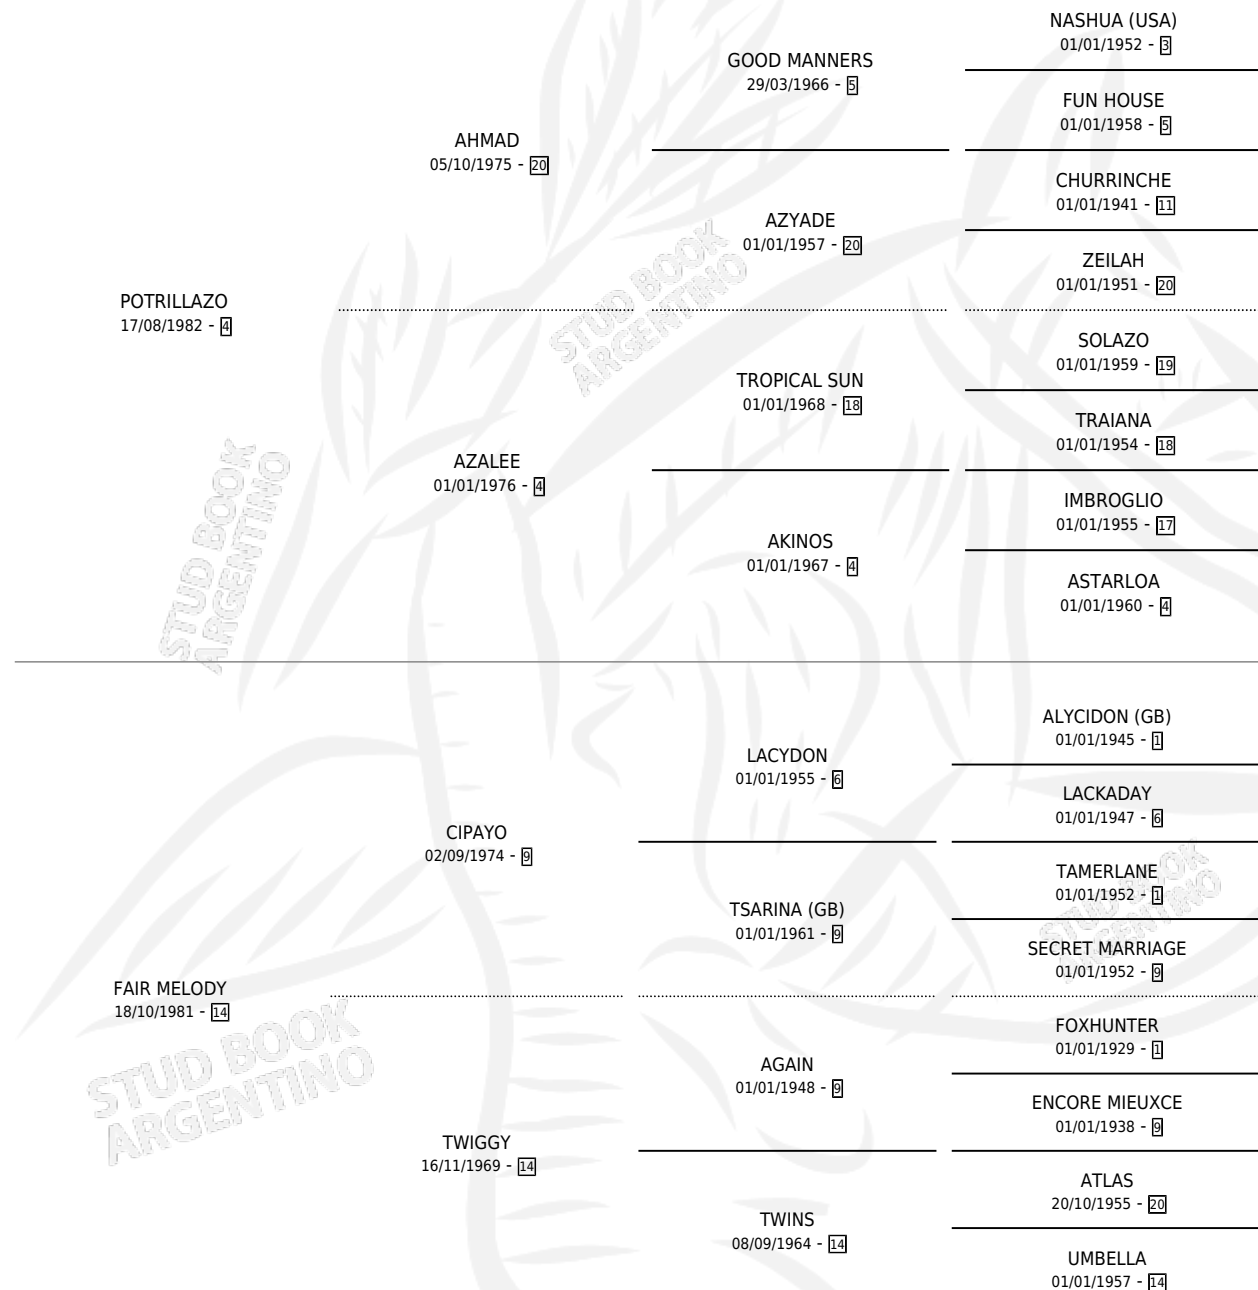

POTRI MELODY

por **POTRILLAZO** y **FAIR MELODY** por **CIPAYO**

Argentina · Hembra · Zaino · SP · 28/10/1988
Familia 14-c · Volumen 33

ESTADO

TIPIFICACIÓN SANGUÍNEA	✓
TIPIFICACIÓN POR ADN	X
PASAPORTE	X
IDENTIFICACIÓN POR MICROCHIP	X
REPRODUCTOR	✓

Lugar de nacimiento: La Madrugada

Criador: La Madrugada

~

HIJOS

	MACHOS	HEMBRAS
3 NACIERON	1	2
2 CORRIERON	1	1
1 GANARON	1	0
0 GANADORES CL	0 GANADORES GR	0 GANADORES G1

PEDIGREE

S

mientos 3 / Efectividad 75.00%

PADRILLO	PRODUCTO	CRIADOR	1ER SERVICIO	ÚLTIMO SERVICIO
L'EXPRESS	∅		18/08/1994	07/11/1994
POTRI MELODY TIMELESS ANSWER (USA)	POTRI TAHO (H Z, 18/07/1994) •MURIÓ EL 13/04/1999•	LA TAHONA	24/08/1993	24/08/1993
Documento generado el 06/05/2026 TIMELESS ANSWER (USA)	TIMELESS TAHO (M AT, 16/08/1993) •MURIÓ EL 01/01/1999•	LA TAHONA	26/09/1992	26/09/1992
studbook.org.ar FRIUL	MELODY TAHO (H Z, 11/08/1992)	LA TAHONA	09/09/1991	11/09/1991