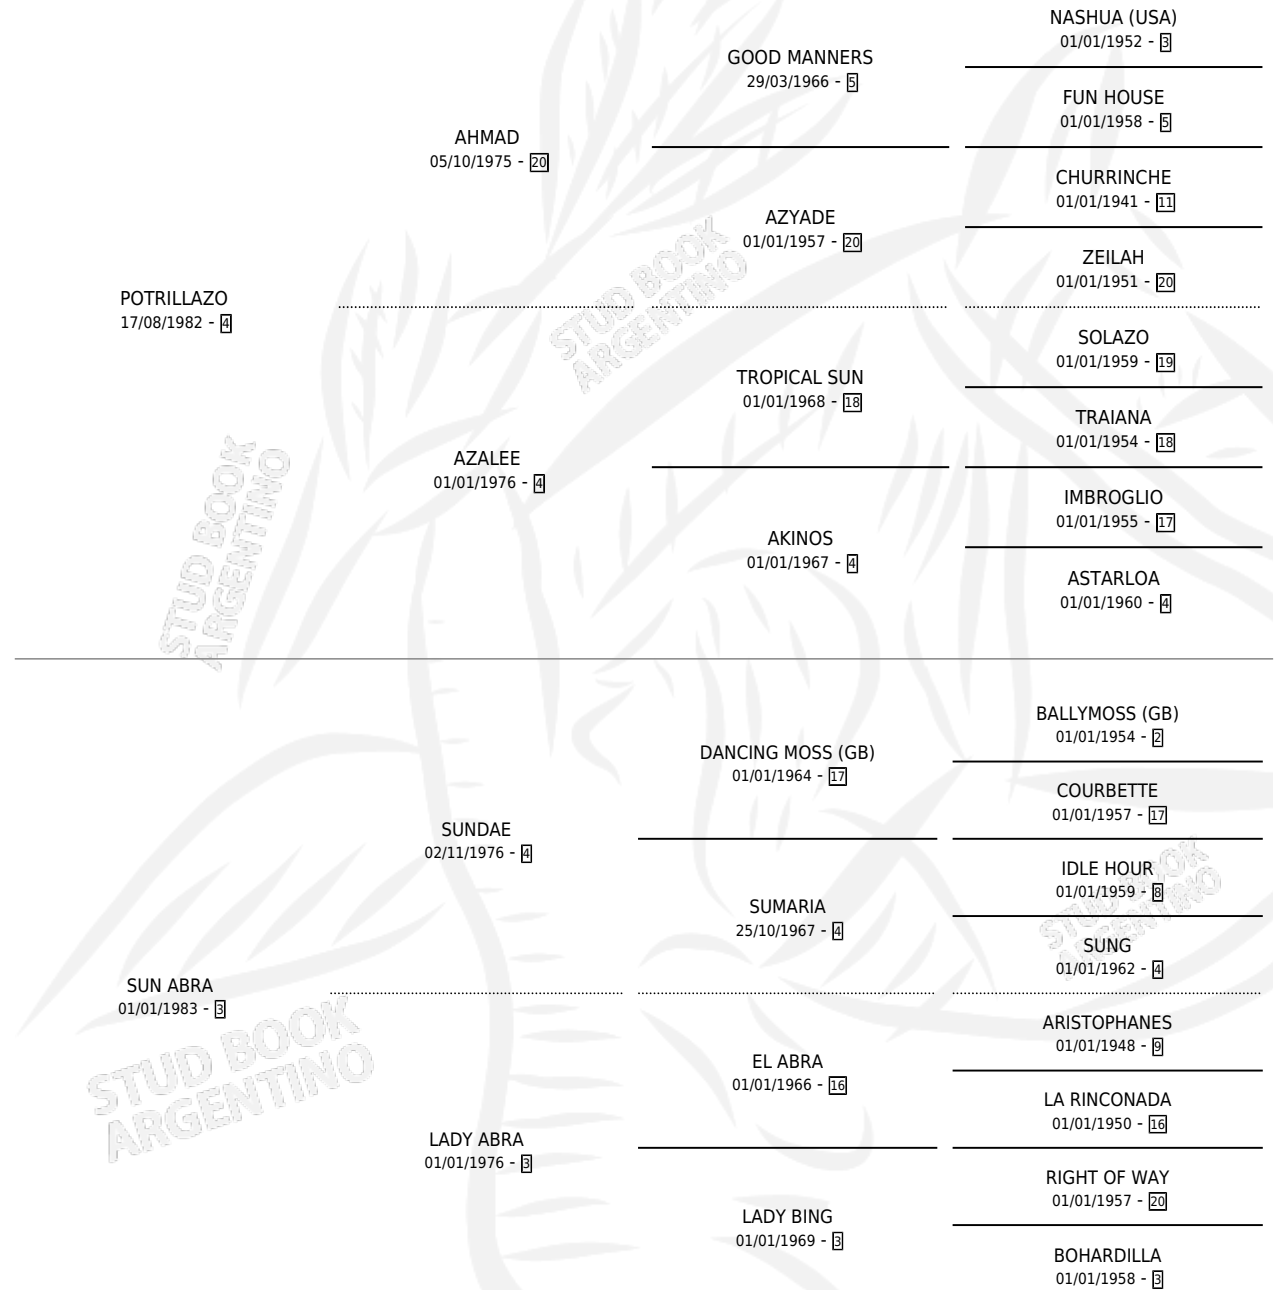

POTRI ABRA

por **POTRILLAZO** y **SUN ABRA** por **SUNDAE**

Argentina · Hembra · Alazan · SP · 30/10/1988
Familia 3-f · Volumen 33

ESTADO

TIPIFICACIÓN SANGUÍNEA	X
TIPIFICACIÓN POR ADN	X
PASAPORTE	X
IDENTIFICACIÓN POR MICROCHIP	X
REPRODUCTOR	X

Lugar de nacimiento: La Madrugada

Criador: La Madrugada

PEDIGREE

POTRI ABRA

Datos oficiales del Stud Book Argentino

Documento generado el 05/05/2026

studbook.org.ar