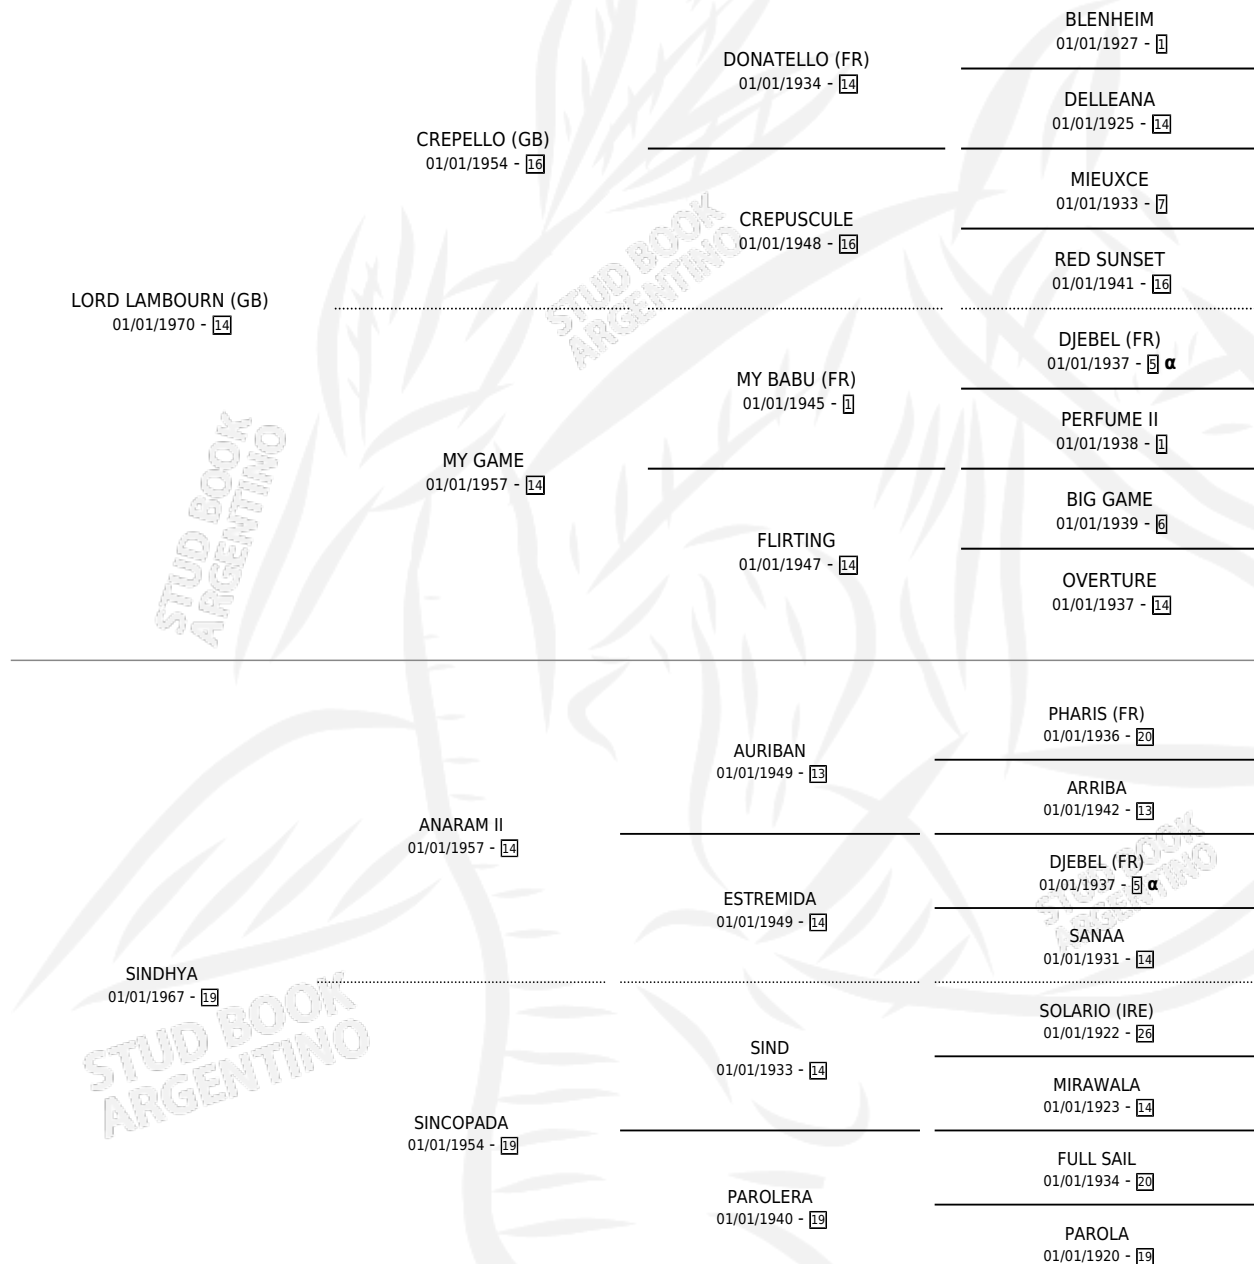

LORD SIND

por LORD LAMBOURN (GB) y SINDHYA por ANARAM II

Argentina · Macho · Zaino · SP · 19/10/1988
Familia 19-c · Volumen 33

ESTADO

TIPIFICACIÓN SANGUÍNEA	X
TIPIFICACIÓN POR ADN	X
PASAPORTE	X
IDENTIFICACIÓN POR MICROCHIP	X
REPRODUCTOR	X

Lugar de nacimiento: Abra El Hinojo
Criador: Sin dato

PEDIGREE

INBREEDING : α

CAMPAÑA

Solo carreras oficiales de Argentina

POR EDAD

EDAD	CC	1°	2°	3°	4°	5°	NP	CLC	CLG	CLCG1	CLGG1	IMPORTE	GANANCIA / CC
3 AÑOS	2	0	0	0	0	0	2	0	0	0	0	\$0	\$0
4 AÑOS	3	0	0	1	0	1	1	0	0	0	0	\$0	\$0
5 AÑOS	5	0	3	2	0	0	0	0	0	0	0	\$620	\$124
6 AÑOS	9	0	3	1	0	1	4	0	0	0	0	\$540	\$60
TOTALES	19	0	6	4	0	2	7	0	0	0	0	\$1,160	\$61
%		0.0%	31.6%	21.1%	0.0%	10.5%	36.8%	0.0%	0.0%	0.0%	0.0%		