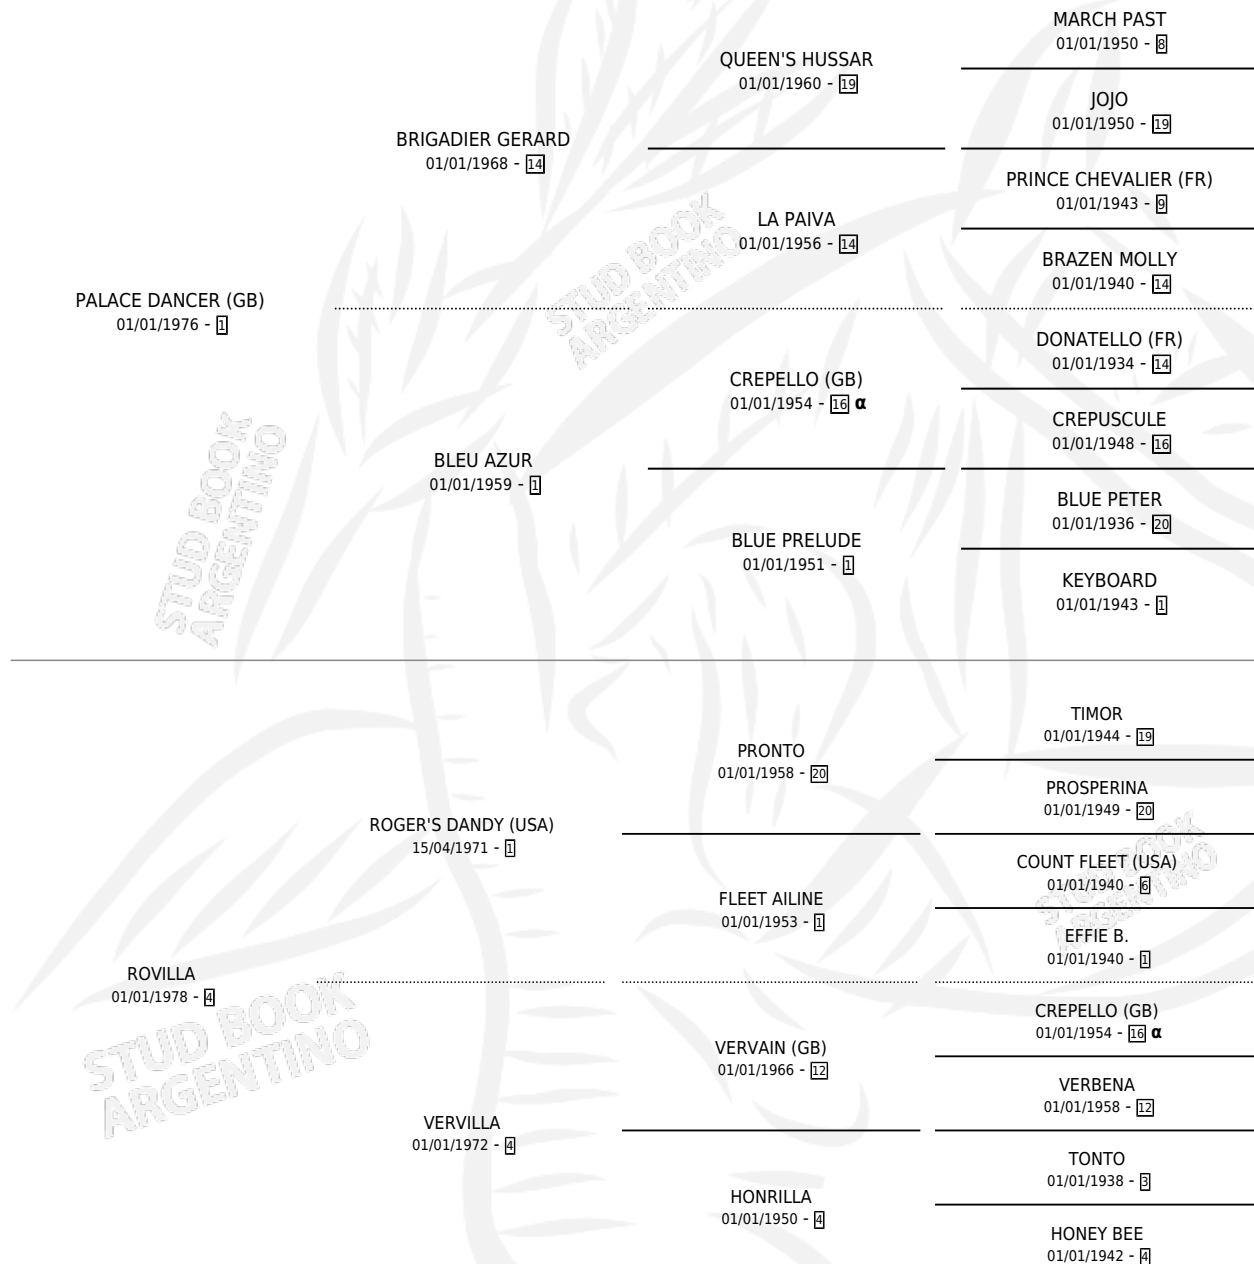

## ESTADO

TIPIFICACIÓN SANGUÍNEA	X
TIPIFICACIÓN POR ADN	X
PASAPORTE	X
IDENTIFICACIÓN POR MICROCHIP	X
REPRODUCTOR	X

**Lugar de nacimiento:** Las Camelias

**Criador:** Las Camelias

## PEDIGREE

INBREEDING :  $\alpha$