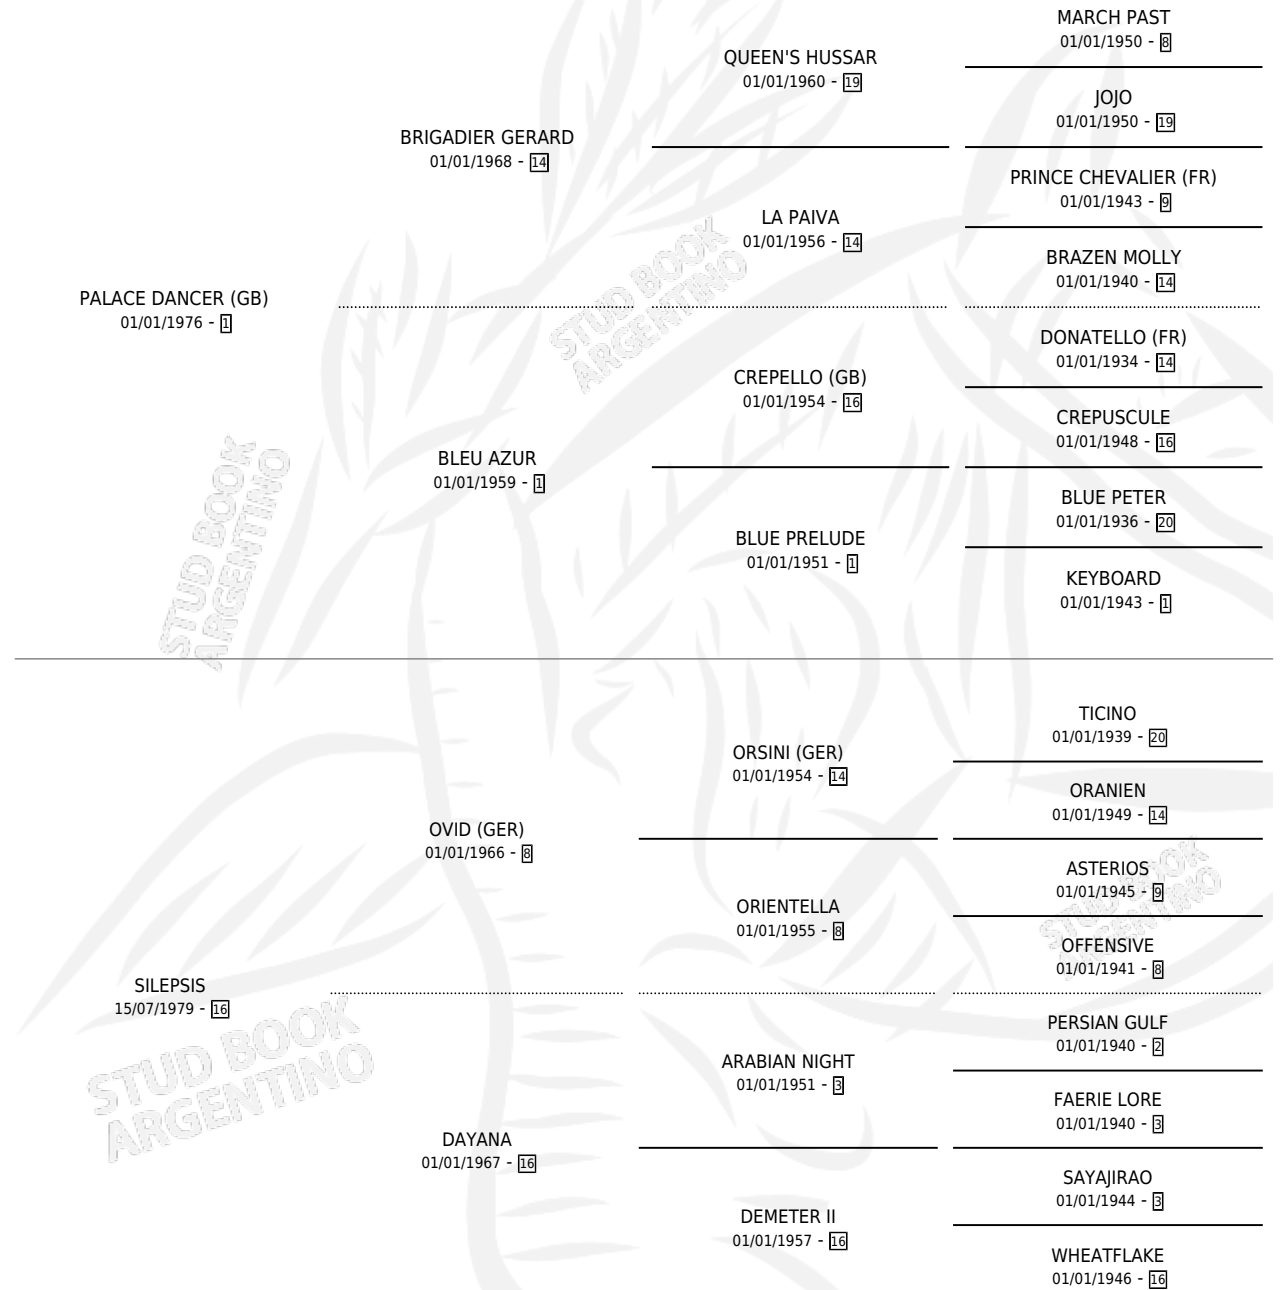

PALMADO

por **PALACE DANCER (GB)** y **SILEPSIS** por **OVID (GER)**

Argentina · Macho · Zaino Colorado · SP · 29/10/1988
Familia 16 · Volumen 33

ESTADO

TIPIFICACIÓN SANGUÍNEA	X
TIPIFICACIÓN POR ADN	X
PASAPORTE	X
IDENTIFICACIÓN POR MICROCHIP	X
REPRODUCTOR	X

Lugar de nacimiento: Las Camelias

Criador: Las Camelias

PEDIGREE

CAMPAÑA

Solo carreras oficiales de Argentina

POR EDAD

EDAD	CC	1°	2°	3°	4°	5°	NP	CLC	CLG	CLCG1	CLGG1	IMPORTE	GANANCIA / CC
3 AÑOS	3	0	0	0	0	0	3	0	0	0	0	\$0	\$0
4 AÑOS	1	0	0	0	0	0	1	0	0	0	0	\$0	\$0
TOTALES	4	0	0	0	0	0	4	0	0	0	0	\$0	\$0
%		0.0%	0.0%	0.0%	0.0%	0.0%	100%	0.0%	0.0%	0.0%	0.0%		