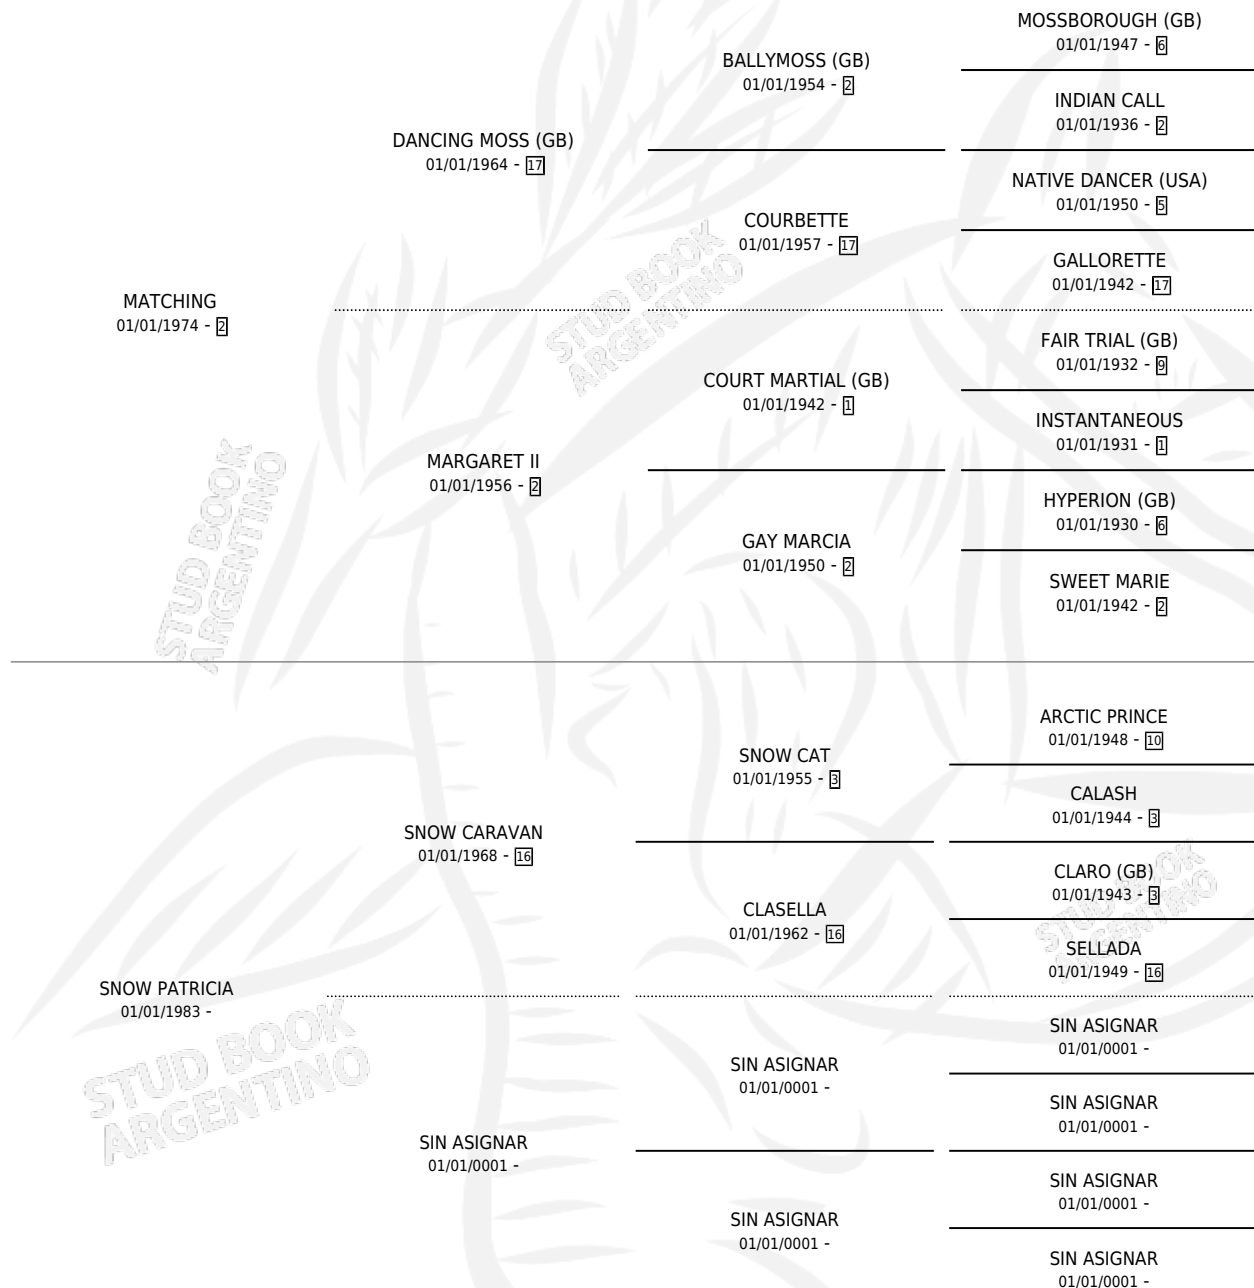

PATRICIO RINCON

por **MATCHING** y **SNOW PATRICIA** por **SNOW CARAVAN**

Argentina · Macho · Alazan · SP · 25/10/1988
Familia · Volumen 33

ESTADO

TIPIFICACIÓN SANGUÍNEA	X
TIPIFICACIÓN POR ADN	X
PASAPORTE	X
IDENTIFICACIÓN POR MICROCHIP	X
REPRODUCTOR	X

Lugar de nacimiento: Mi Rincon

Criador: Sin dato

PEDIGREE

PATRICIO RINCON

Datos oficiales del Stud Book Argentino

Documento generado el 11/05/2026

studbook.org.ar