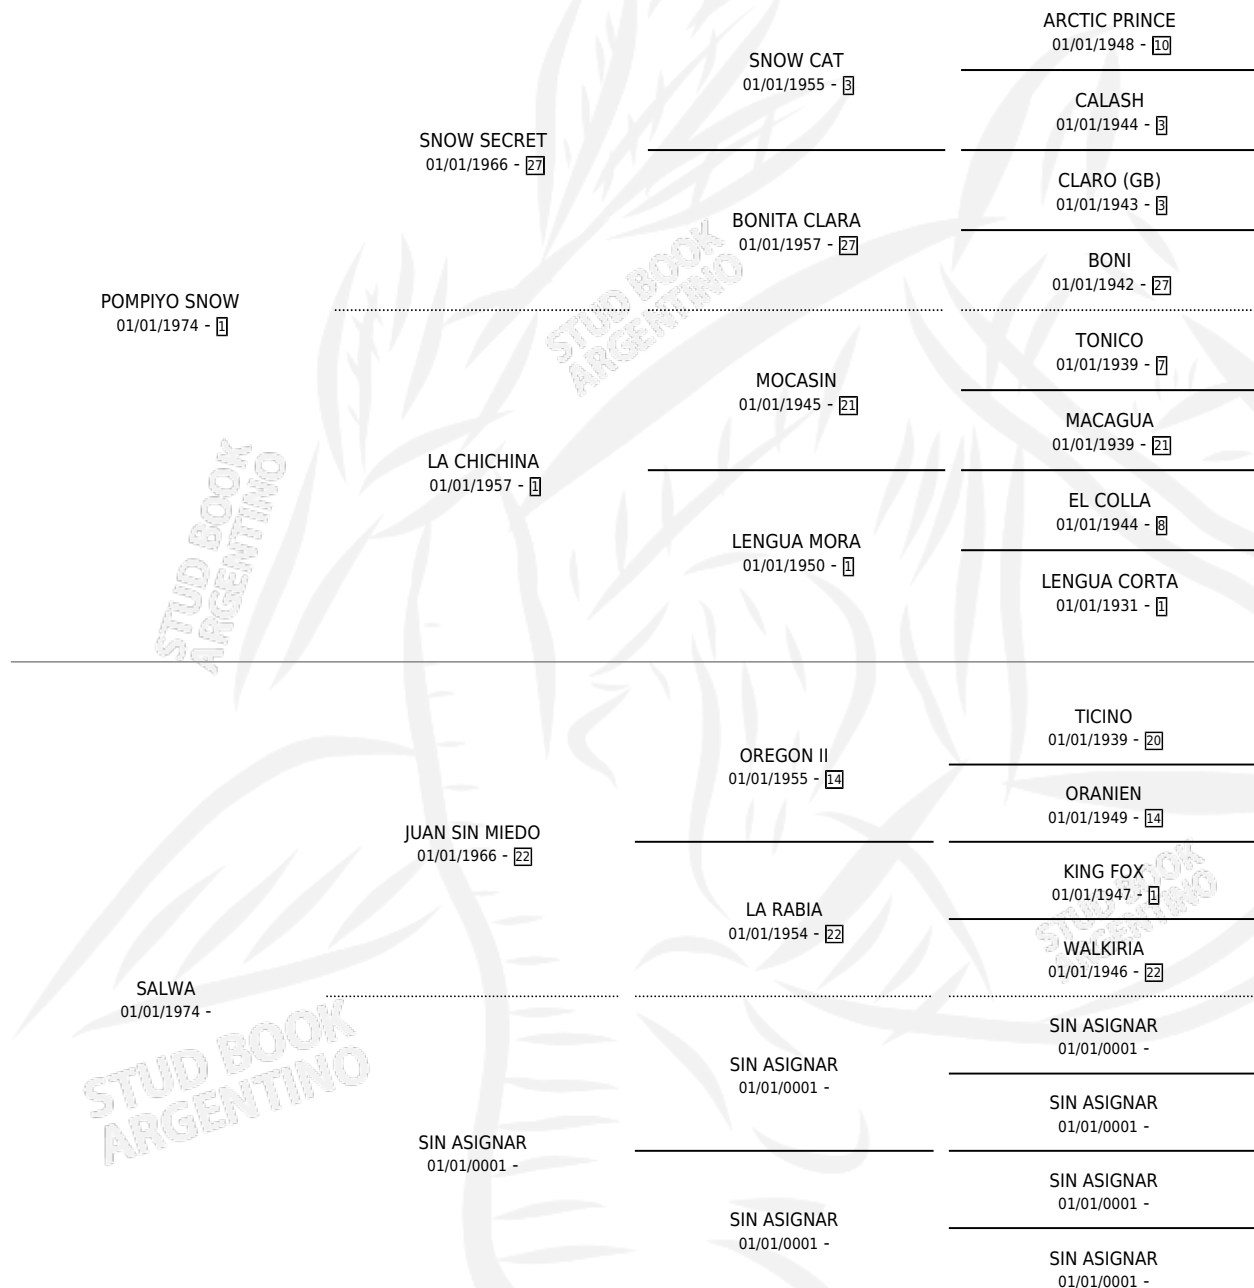

POMTI

por **POMPIYO SNOW** y **SALWA** por **JUAN SIN MIEDO**

Argentina · Macho · Alazan · SP · 29/09/1988
Familia · Volumen 33

ESTADO

TIPIFICACIÓN SANGUÍNEA	X
TIPIFICACIÓN POR ADN	X
PASAPORTE	X
IDENTIFICACIÓN POR MICROCHIP	X
REPRODUCTOR	X

Lugar de nacimiento: La Olimpia

Criador: Sin dato

PEDIGREE

CAMPAÑA

Solo carreras oficiales de Argentina

POR EDAD

EDAD	CC	1°	2°	3°	4°	5°	NP	CLC	CLG	CLCG1	CLGG1	IMPORTE	GANANCIA / CC
2 AÑOS	1	0	0	0	0	0	1	0	0	0	0	\$0	\$0
3 AÑOS	5	0	1	2	2	0	0	1	0	0	0	\$0	\$0
TOTALES	6	0	1	2	2	0	1	1	0	0	0	\$0	\$0
%		0.0%	16.7%	33.3%	33.3%	0.0%	16.7%	16.7%	0.0%	0.0%	0.0%		