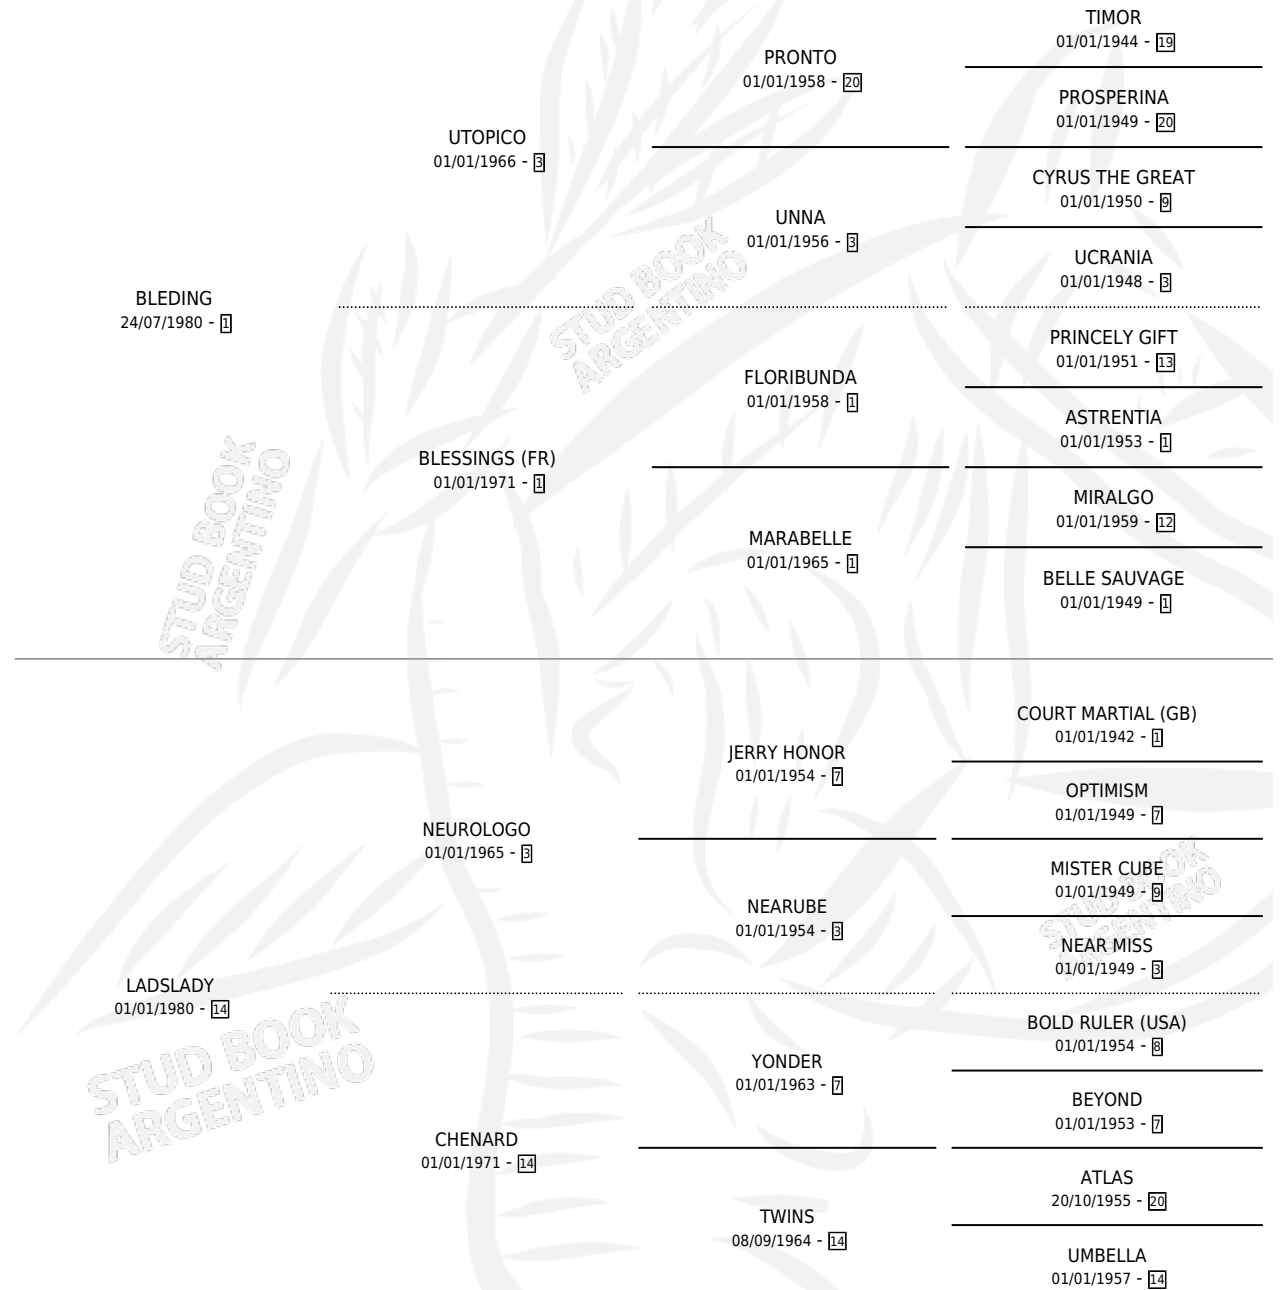

LADY BLEED

por BLEDING y LADSLADY por NEUROLOGO

Argentina · Hembra · Zaino · SP · 15/10/1988
Familia 14-c · Volumen 33

ESTADO

TIPIFICACIÓN SANGUÍNEA	X
TIPIFICACIÓN POR ADN	X
PASAPORTE	X
IDENTIFICACIÓN POR MICROCHIP	X
REPRODUCTOR	X

Lugar de nacimiento: Padrino

Criador: Ayala Ramon Alfredo

PEDIGREE