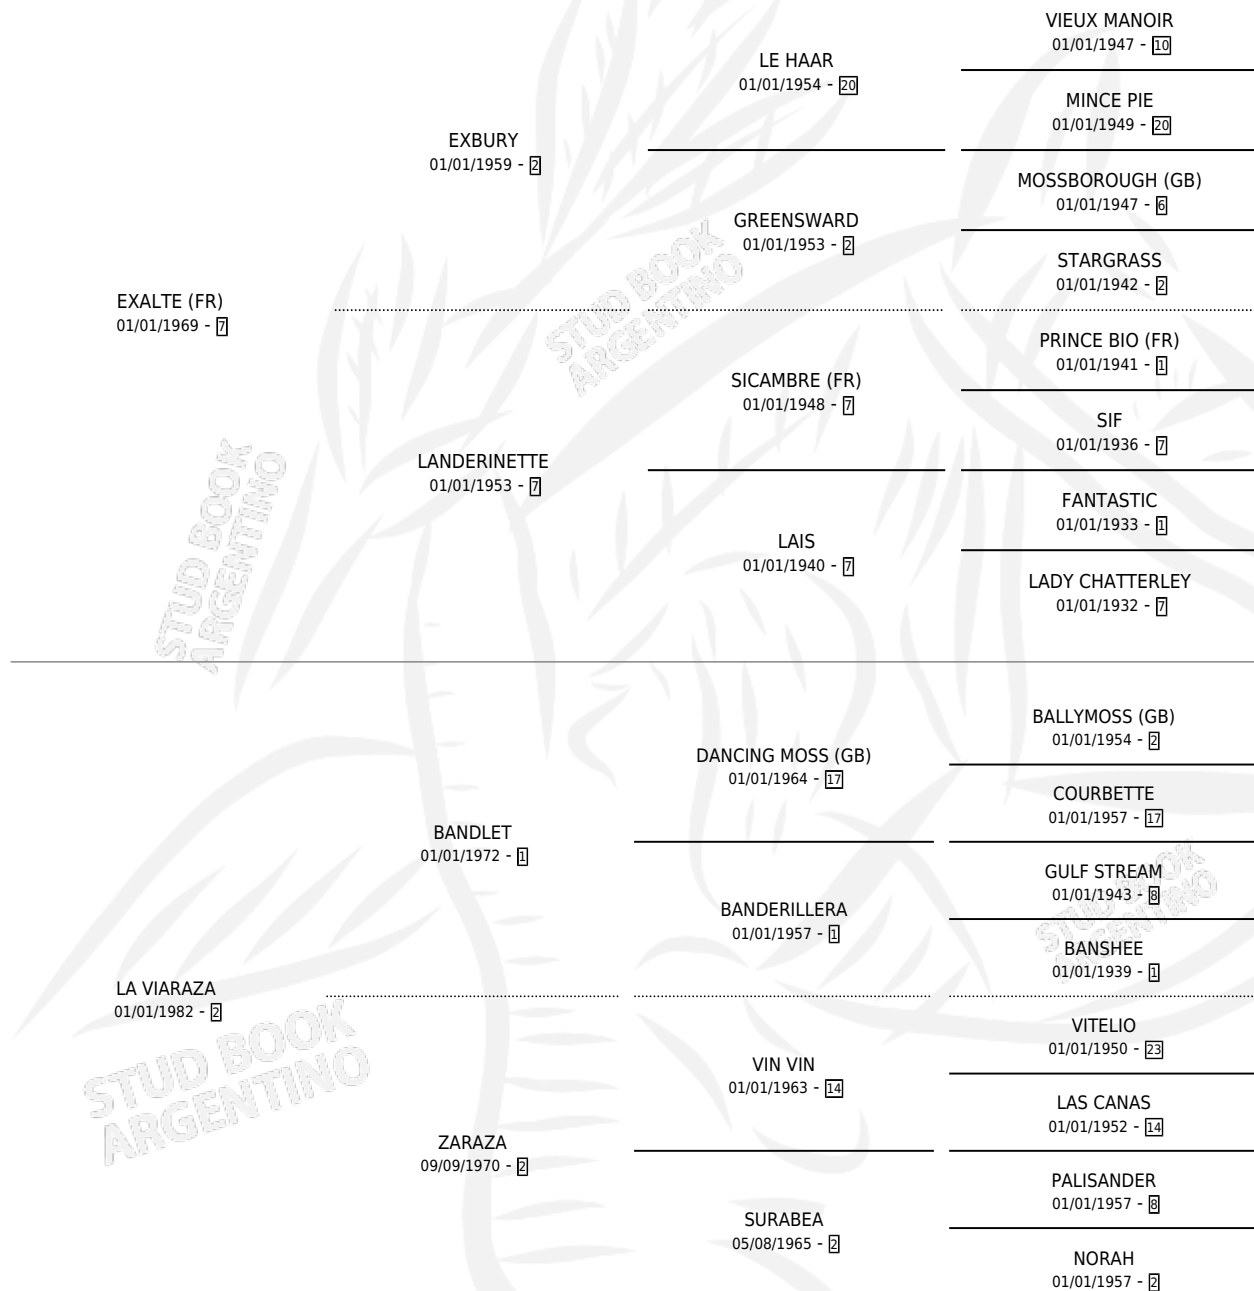

# EXIGENCE

por **EXALTE (FR)** y **LA VIARAZA** por **BANDLET**

Argentina · Hembra · Zaino · SP · 15/11/1988  
Familia 2-f · Volumen 33

## ESTADO

TIPIFICACIÓN SANGUÍNEA	✓
TIPIFICACIÓN POR ADN	X
PASAPORTE	X
IDENTIFICACIÓN POR MICROCHIP	X
REPRODUCTOR	✓

**Lugar de nacimiento:** Loma Chica

**Criador:** Loma Chica

## PEDIGREE

S

mientos 0 / Efectividad 0.00%

**PADRILLO**

**PRODUCTO**

**CRIADOR**

**1ER SERVICIO**

**ÚLTIMO SERVICIO**

LARCO

∅

21/10/1992

23/10/1992