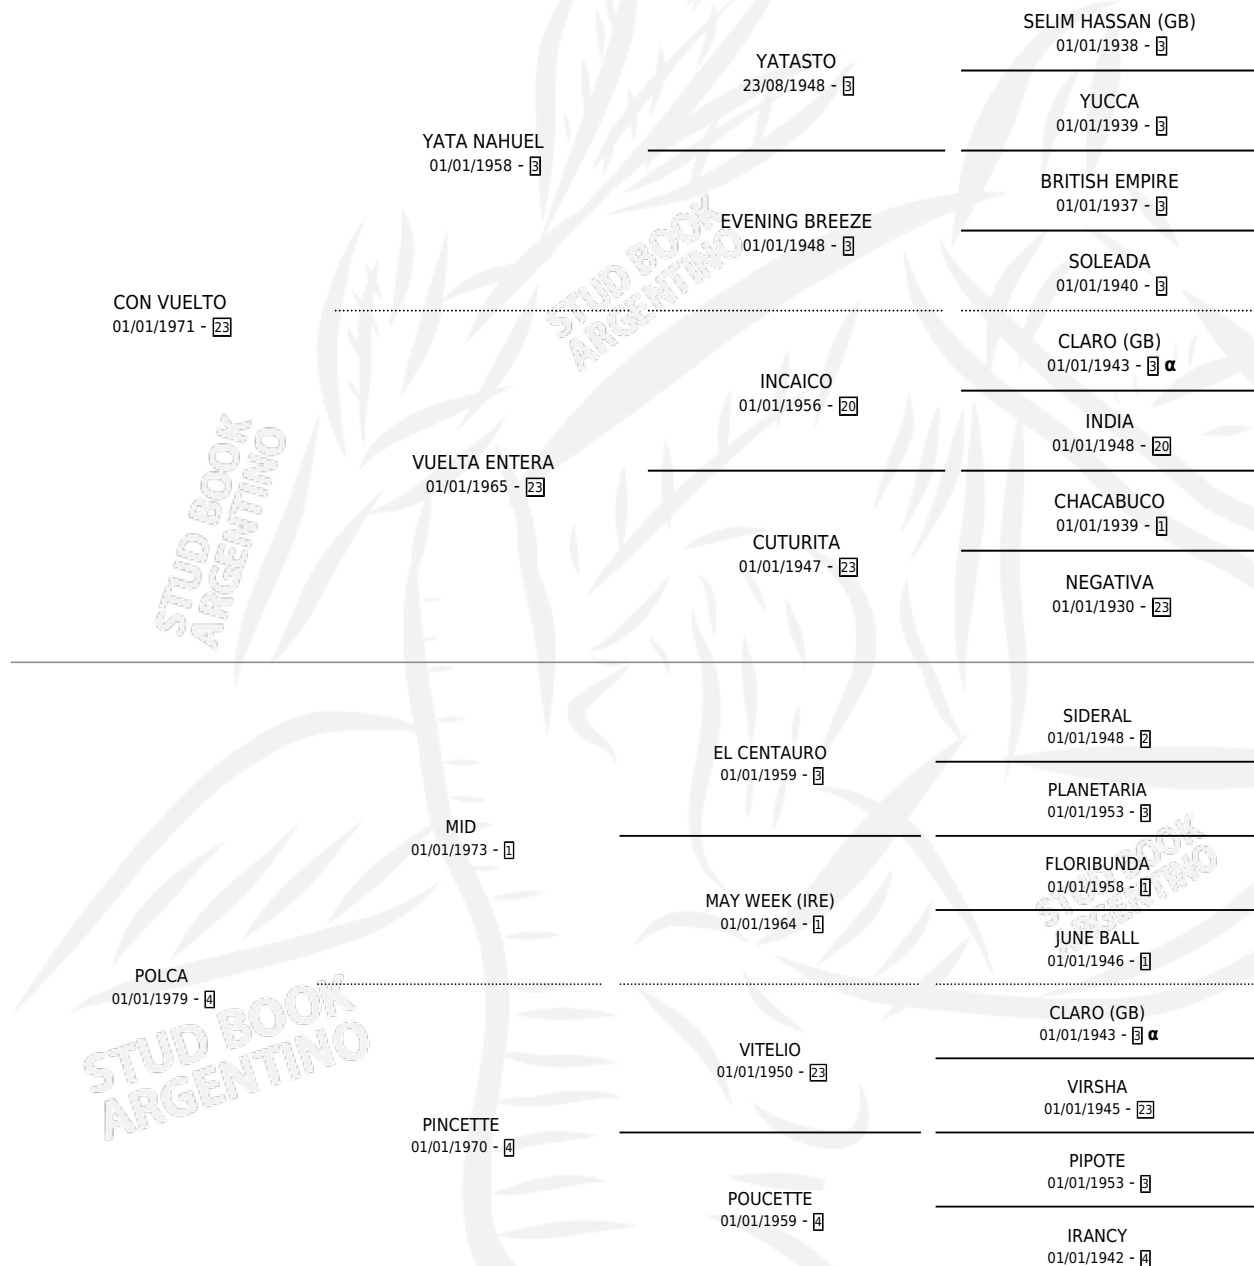

DON LAUREANO

por CON VUELTO y POLCA por MID

Argentina · Macho · Zaino · SP · 14/10/1988
Familia 4-b · Volumen 33

ESTADO

TIPIFICACIÓN SANGUÍNEA	X
TIPIFICACIÓN POR ADN	X
PASAPORTE	X
IDENTIFICACIÓN POR MICROCHIP	X
REPRODUCTOR	X

Lugar de nacimiento: Santa Teresa

Criador: Sin dato

PEDIGREE

INBREEDING : α

CAMPAÑA

Solo carreras oficiales de Argentina

POR EDAD

EDAD	CC	1°	2°	3°	4°	5°	NP	CLC	CLG	CLCG1	CLGG1	IMPORTE	GANANCIA / CC
5 AÑOS	1	0	0	0	1	0	0	0	0	0	0	\$0	\$0
TOTALES	1	0	0	0	1	0	0	0	0	0	0	\$0	\$0
%		0.0%	0.0%	0.0%	100%	0.0%	0.0%	0.0%	0.0%	0.0%	0.0%		