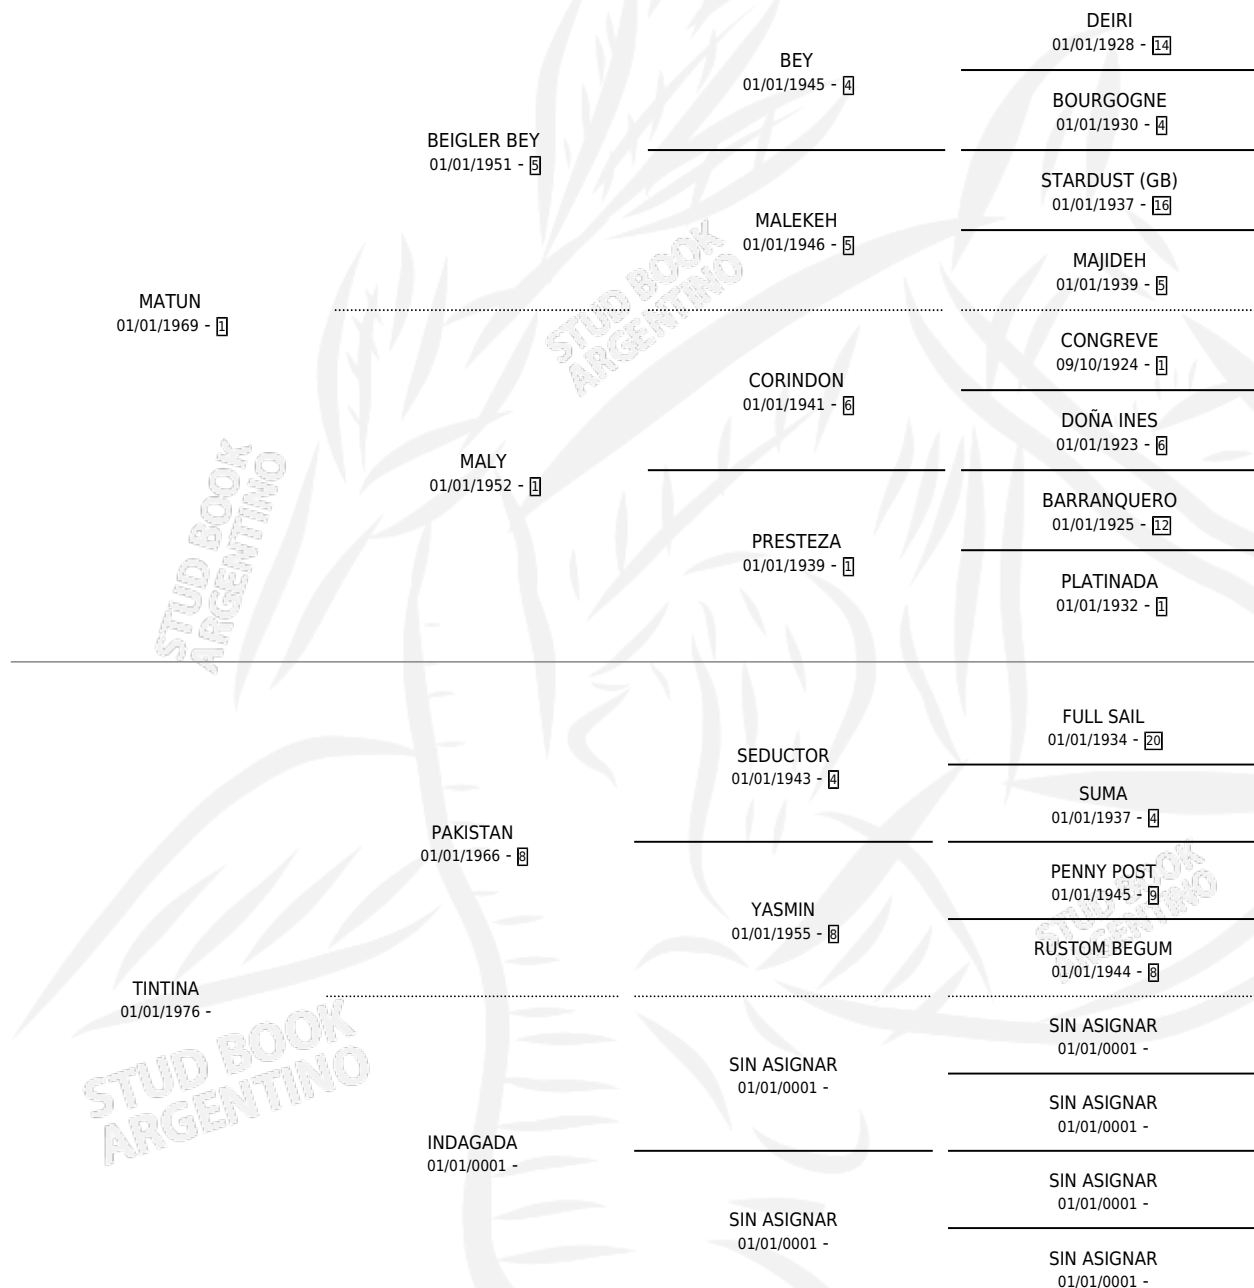

MAT TINT

por MATUN y TINTINA por PAKISTAN

Argentina · Macho · Zaino · SP · 16/10/1988
Familia · Volumen 33

ESTADO

TIPIFICACIÓN SANGUÍNEA	X
TIPIFICACIÓN POR ADN	X
PASAPORTE	X
IDENTIFICACIÓN POR MICROCHIP	X
REPRODUCTOR	X

Lugar de nacimiento: Los Orientales

Criador: Sin dato

PEDIGREE

CAMPAÑA

Solo carreras oficiales de Argentina

POR EDAD

EDAD	CC	1°	2°	3°	4°	5°	NP	CLC	CLG	CLCG1	CLGG1	IMPORTE	GANANCIA / CC
3 AÑOS	2	0	0	0	0	0	2	0	0	0	0	\$0	\$0
TOTALES	2	0	0	0	0	0	2	0	0	0	0	\$0	\$0
%		0.0%	0.0%	0.0%	0.0%	0.0%	100%	0.0%	0.0%	0.0%	0.0%		