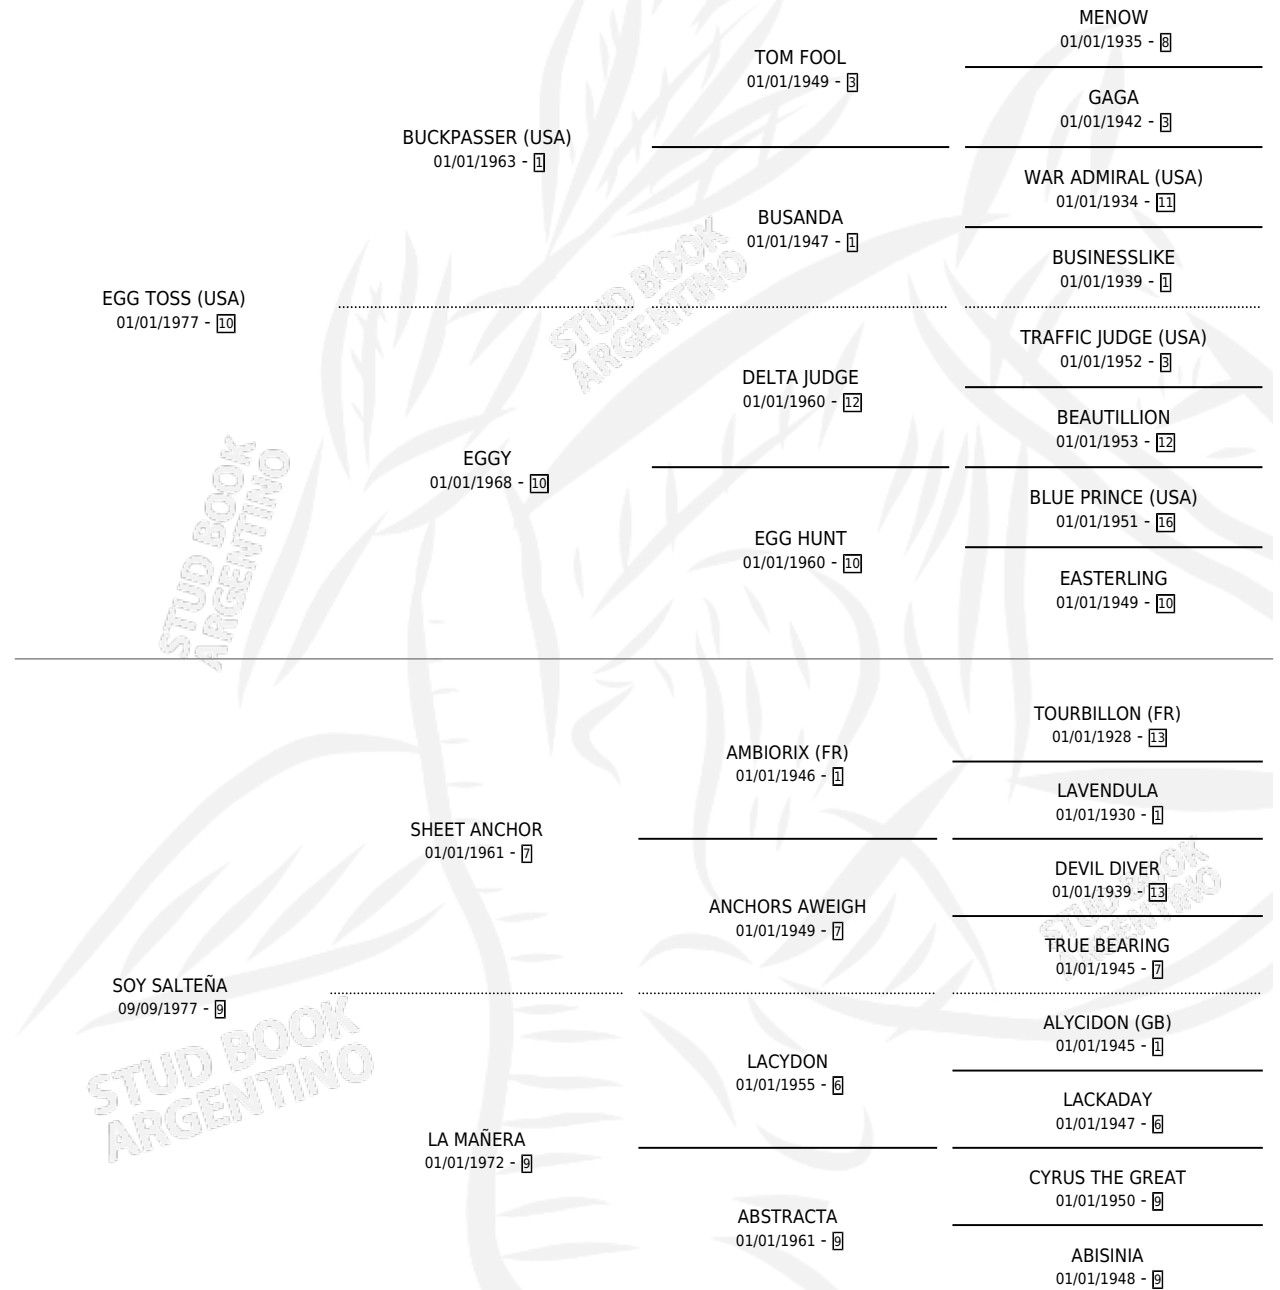

SAL TEN TOSS

por EGG TOSS (USA) y SOY SALTEÑA por SHEET ANCHOR

Argentina · Hembra · Zaino · SP · 13/09/1988

Familia 9-g · Volumen 33

ESTADO

TIPIFICACIÓN SANGUÍNEA	X
TIPIFICACIÓN POR ADN	X
PASAPORTE	X
IDENTIFICACIÓN POR MICROCHIP	X
REPRODUCTOR	X

Lugar de nacimiento: San Cristobal

Criador: Sin dato

PEDIGREE

EXPORTACIÓN / IMPORTACIÓN

FECHA	MOVIMIENTO	PAÍS
01/11/1989	EXPORTADO	BRASIL

SAL TEN TOSS

Datos oficiales del Stud Book Argentino

Documento generado el 10/05/2026