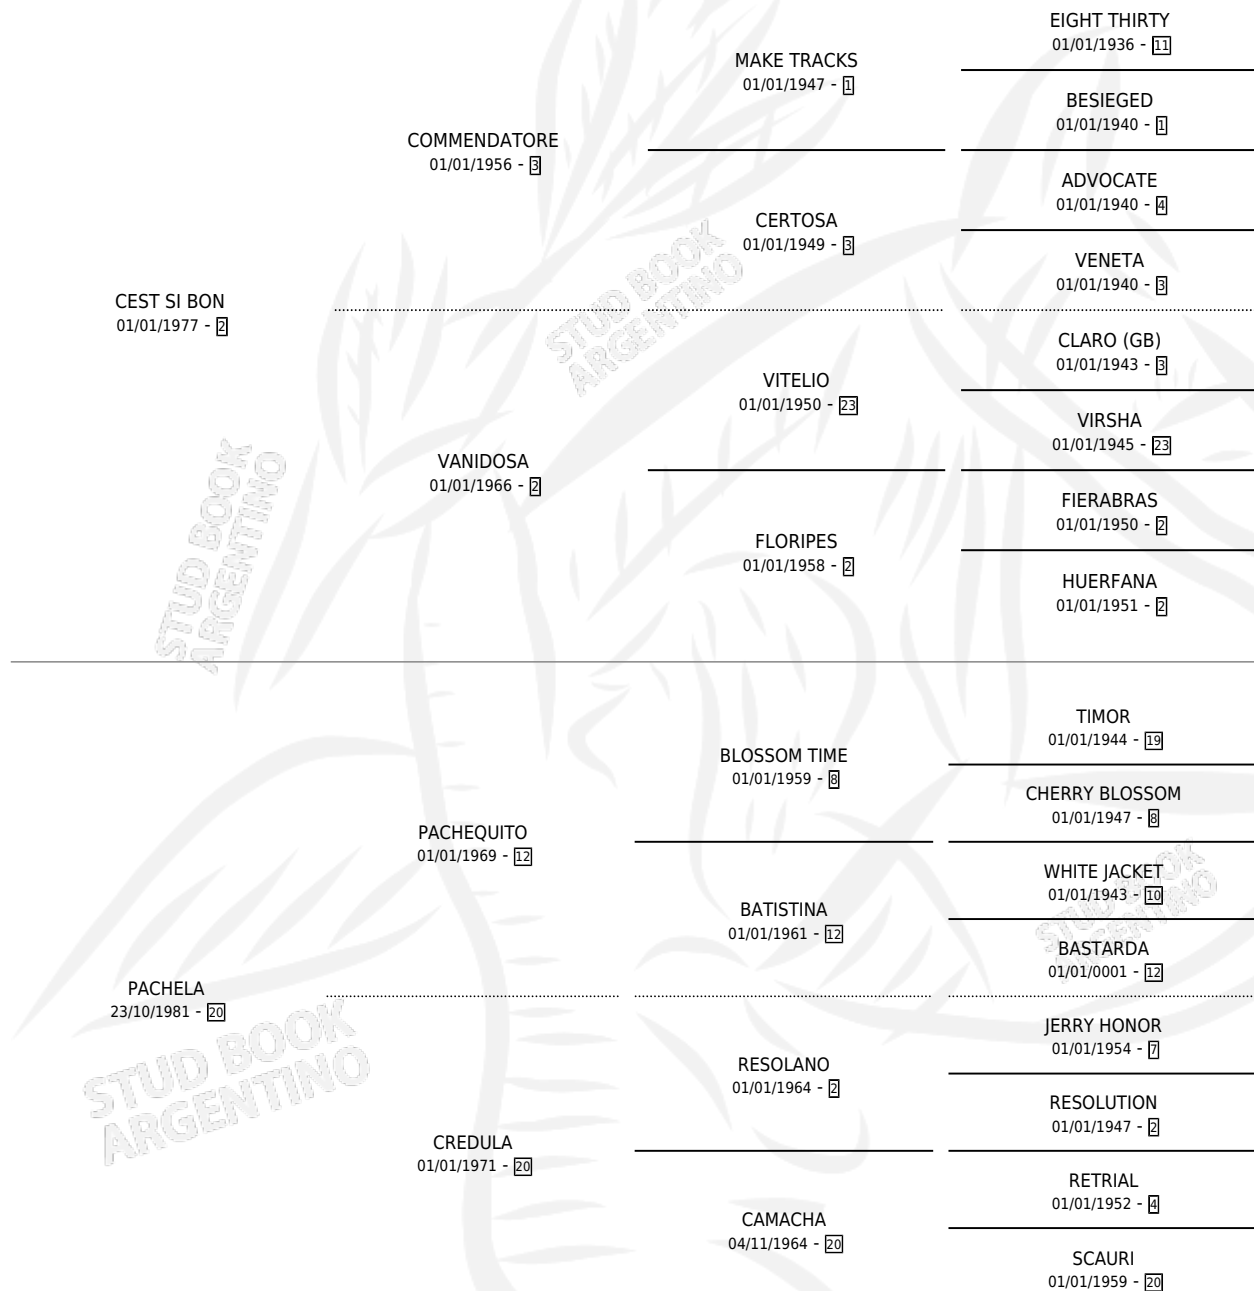

DANCING ROBLE

por CEST SI BON y PACHELA por PACHEQUITO

Argentina · Macho · Alazan · SP · 26/10/1988
Familia 20-c · Volumen 33

ESTADO

TIPIFICACIÓN SANGUÍNEA	X
TIPIFICACIÓN POR ADN	X
PASAPORTE	X
IDENTIFICACIÓN POR MICROCHIP	X
REPRODUCTOR	X

Lugar de nacimiento: San Luis II

Criador: Sin dato

PEDIGREE