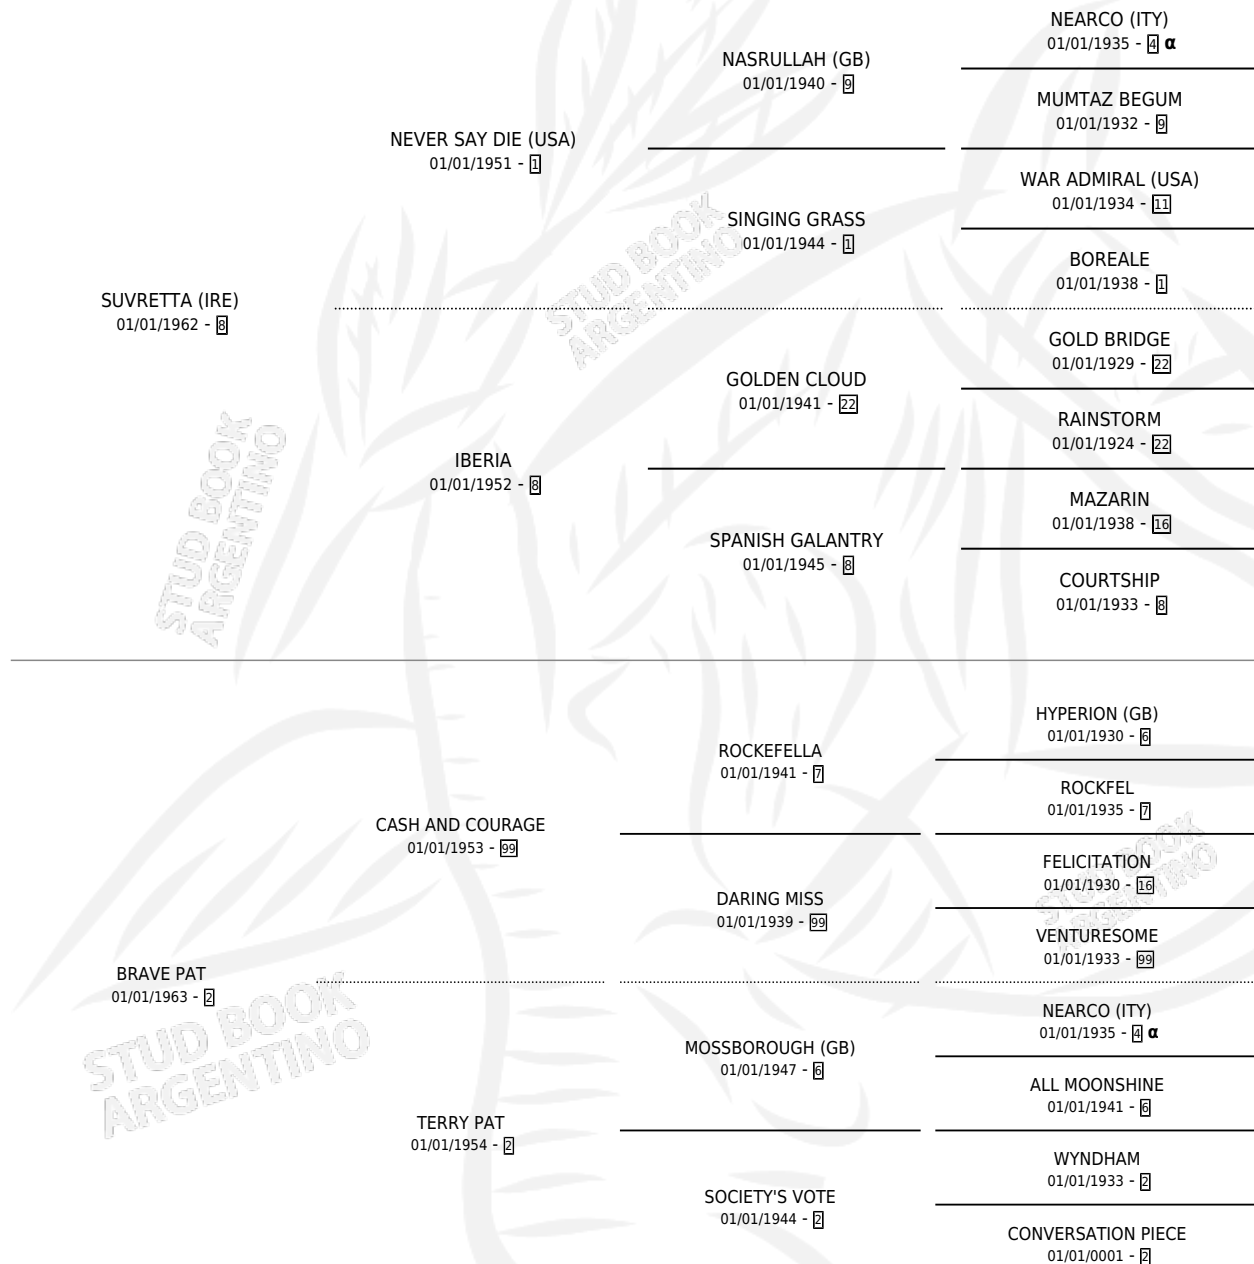

BRAVO

por **SUVRETTA (IRE)** y **BRAVE PAT** por **CASH AND COURAGE**

Argentina · Macho · Alazan Tostado · SP · 20/09/1970
Familia 2-s · Volumen 27

ESTADO

TIPIFICACIÓN SANGUÍNEA	X
TIPIFICACIÓN POR ADN	X
PASAPORTE	X
IDENTIFICACIÓN POR MICROCHIP	X
REPRODUCTOR	X

Lugar de nacimiento: Campo particular

Criador: Sin dato

PEDIGREE

INBREEDING : α

BRAVO

Datos oficiales del Stud Book Argentino

Documento generado el 04/05/2026

studbook.org.ar