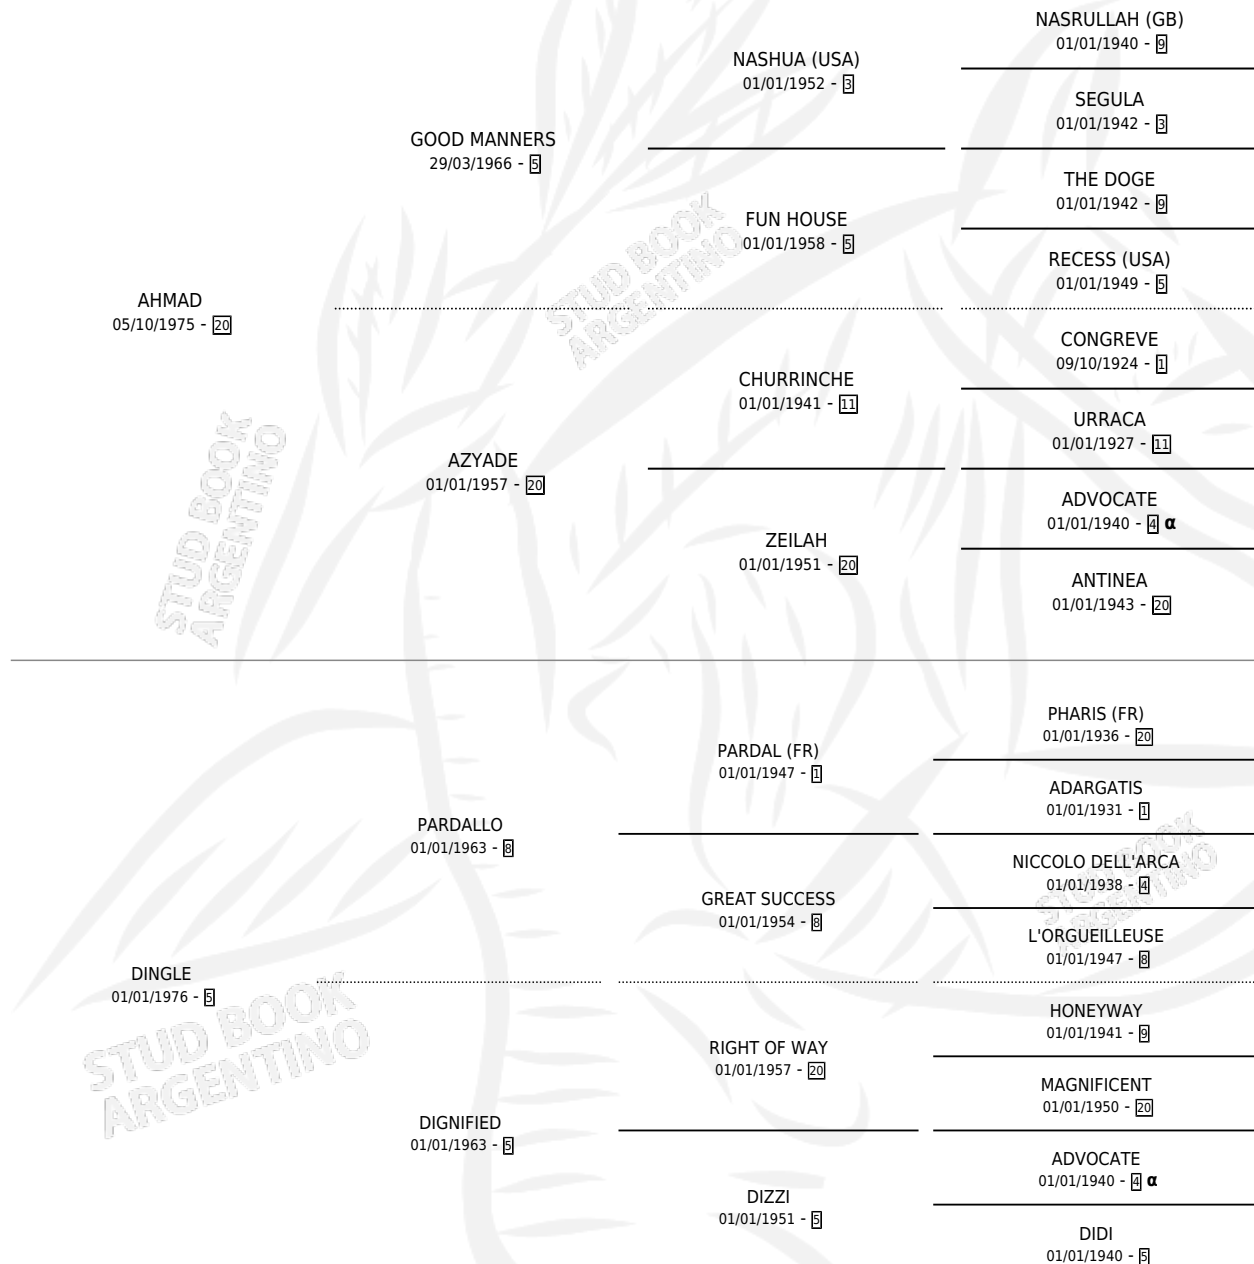

RINCON DEL PLATA

por AHMAD y DINGLE por PARDALLO

Argentina · Macho · Zaino Doradillo · SP · 14/11/1988
Familia 5-h · Volumen 33

ESTADO

TIPIFICACIÓN SANGUÍNEA	✓
TIPIFICACIÓN POR ADN	X
PASAPORTE	X
IDENTIFICACIÓN POR MICROCHIP	X
REPRODUCTOR	✓

Lugar de nacimiento: Rincon de Luna

Criador: Sin dato

~

HIJOS

	MACHOS	HEMBRAS
5 NACIERON	1	4
2 CORRIERON	0	2

SIN ACTUACIONES

PEDIGREE

INBREEDING : α

CAMPAÑA

Solo carreras oficiales de Argentina

POR EDAD

EDAD	CC	1°	2°	3°	4°	5°	NP	CLC	CLG	CLCG1	CLGG1	IMPORTE	GANANCIA / CC
2 AÑOS	2	0	0	1	0	1	0	0	0	0	0	\$0	\$0
3 AÑOS	6	0	0	0	0	1	5	0	0	0	0	\$0	\$0
4 AÑOS	4	0	0	0	1	0	3	0	0	0	0	\$0	\$0
5 AÑOS	2	0	1	0	0	0	1	0	0	0	0	\$1,296	\$648
6 AÑOS	2	1	0	0	0	0	1	0	0	0	0	\$3,800	\$1,900
TOTALES	16	1	1	1	1	2	10	0	0	0	0	\$5,096	\$319
%		6.3%	6.3%	6.3%	6.3%	12.5%	62.5%	0.0%	0.0%	0.0%	0.0%		