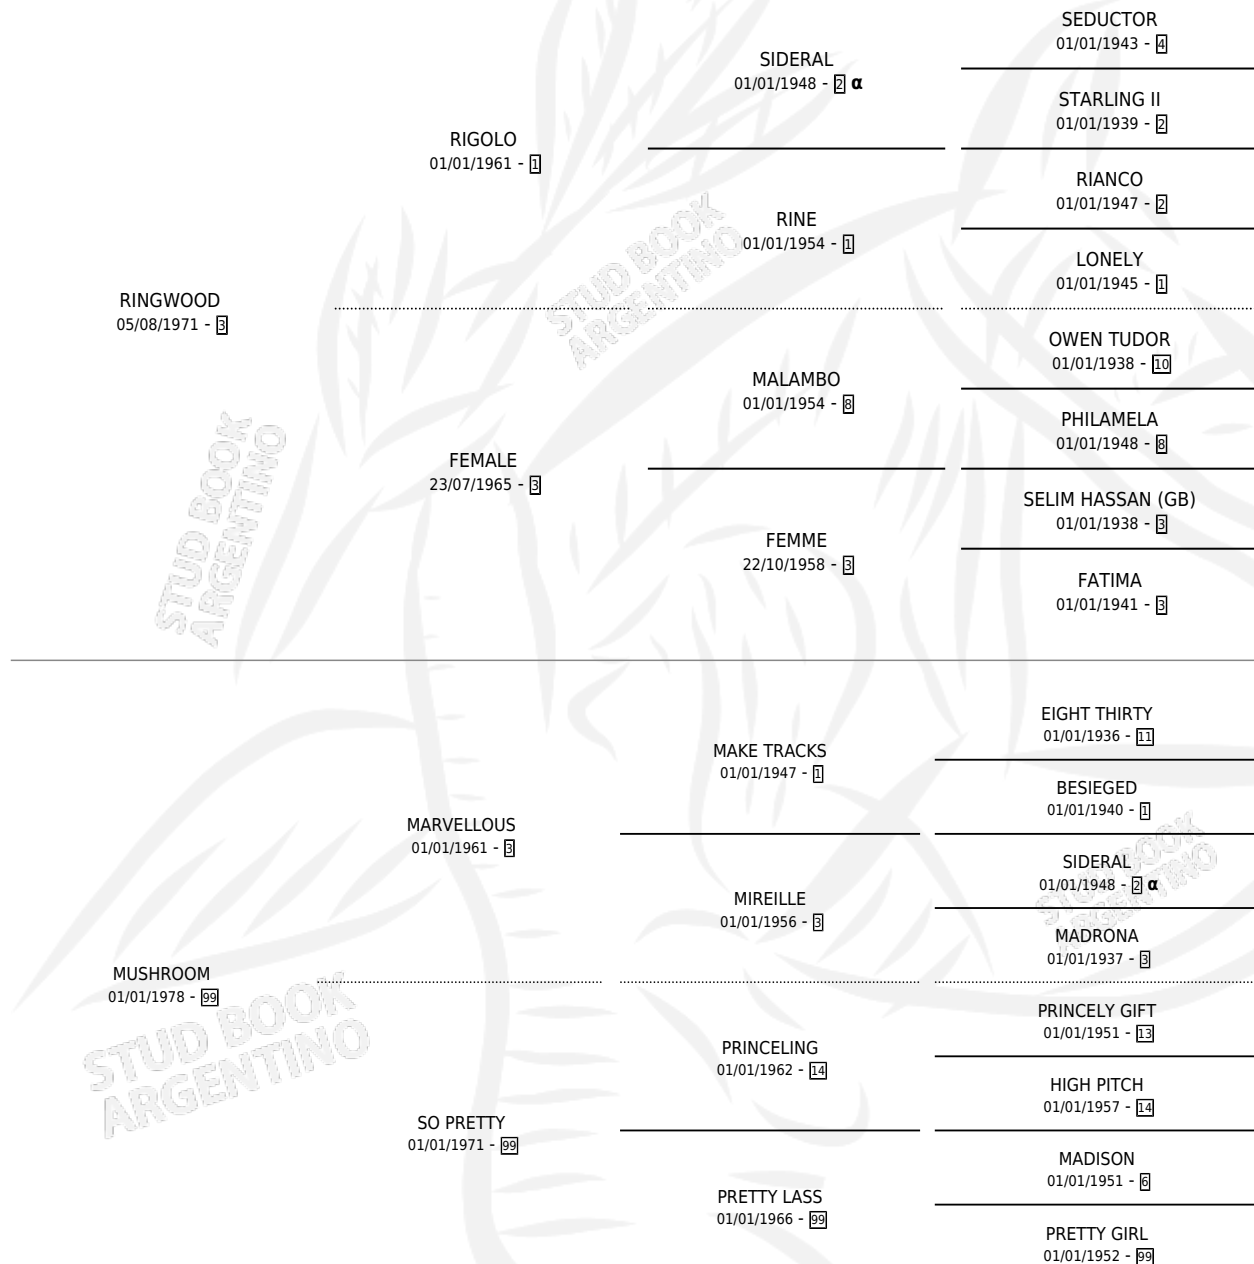

ROOM WOOD

por RINGWOOD y MUSHROOM por MARVELLOUS

Argentina · Macho · Alazan · SP · 24/10/1988
Familia 99 · Volumen 33

ESTADO

TIPIFICACIÓN SANGUÍNEA	X
TIPIFICACIÓN POR ADN	X
PASAPORTE	X
IDENTIFICACIÓN POR MICROCHIP	X
REPRODUCTOR	X

Lugar de nacimiento: Cariloo

Criador: Sin dato

PEDIGREE

INBREEDING : α

CAMPAÑA

Solo carreras oficiales de Argentina

POR EDAD

EDAD	CC	1°	2°	3°	4°	5°	NP	CLC	CLG	CLCG1	CLGG1	IMPORTE	GANANCIA / CC
3 AÑOS	2	0	1	0	0	0	1	0	0	0	0	\$0	\$0
4 AÑOS	1	0	0	0	0	0	1	0	0	0	0	\$0	\$0
TOTALES	3	0	1	0	0	0	2	0	0	0	0	\$0	\$0
%		0.0%	33.3%	0.0%	0.0%	0.0%	66.7%	0.0%	0.0%	0.0%	0.0%		

Placés en Palermo en 3 carreras disputadas.

POR DISTANCIA

HIPODROMO	CC	1°	2°	3°	4°	5°	NP	CLC	CLG	CLCG1	CLGG1	IMPORTE
PALERMO	3	0	1	0	0	0	1	0	0	0	0	\$0
1000 MTS	2	0	1	0	0	0	0	0	0	0	0	\$0
1300 MTS	1	0	0	0	0	0	1	0	0	0	0	\$0