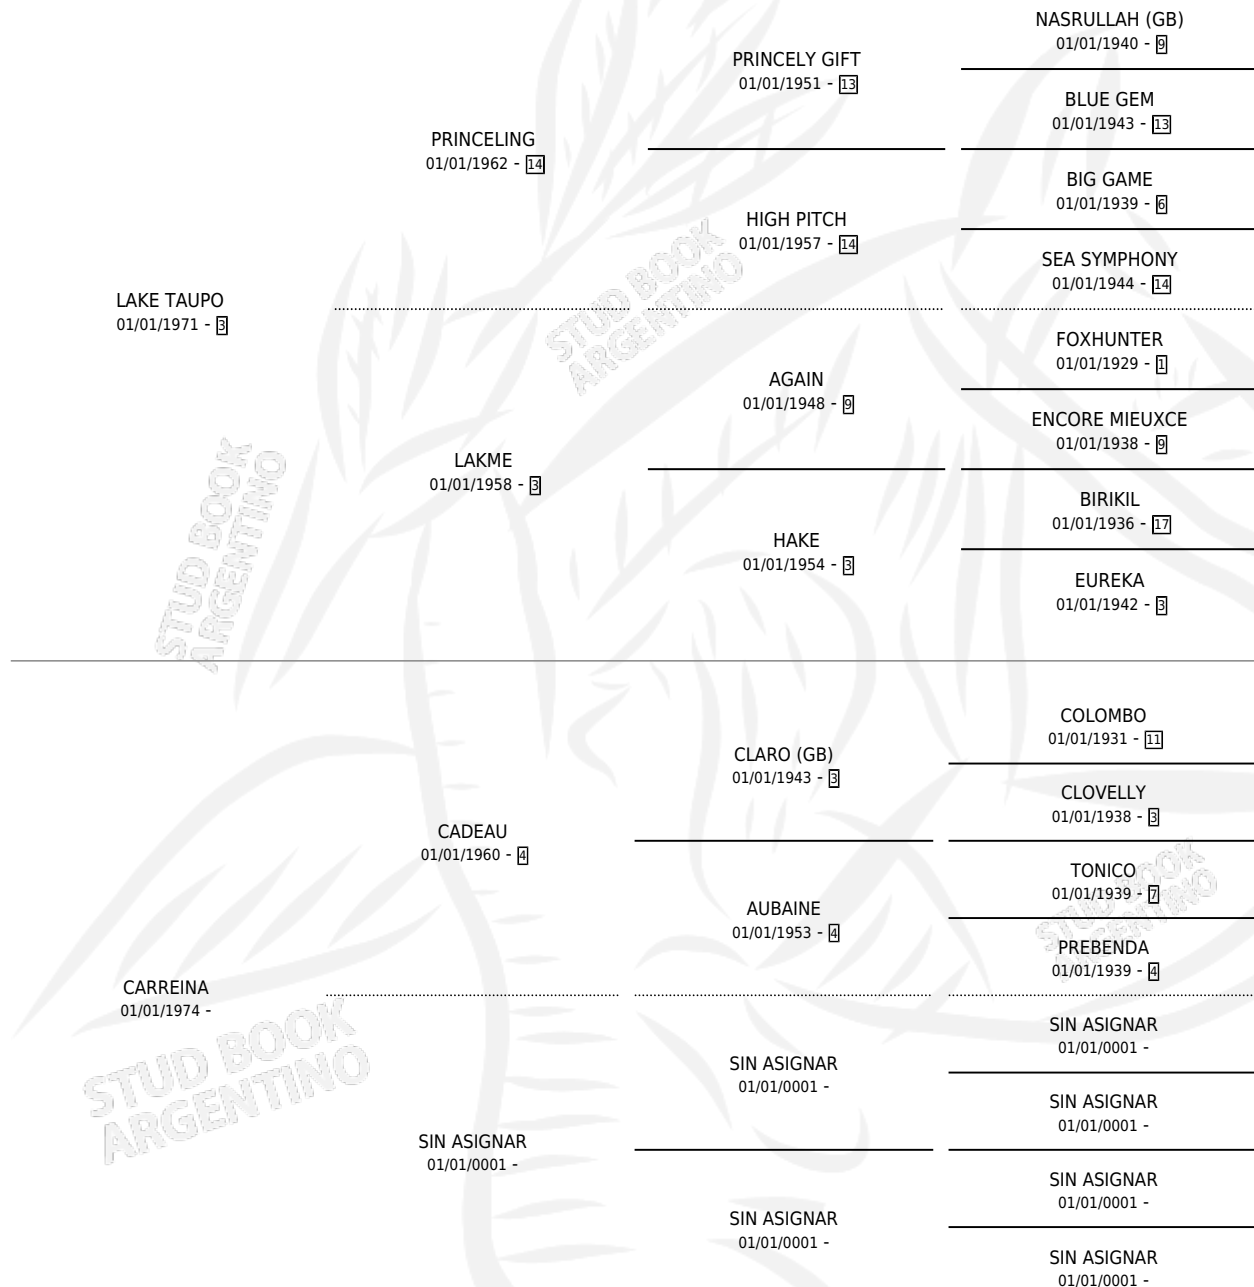

ION

por LAKE TAUPO y CARREINA por CADEAU

Argentina · Macho · Zaino · SP · 12/11/1988
Familia · Volumen 33

ESTADO

TIPIFICACIÓN SANGUÍNEA	X
TIPIFICACIÓN POR ADN	X
PASAPORTE	X
IDENTIFICACIÓN POR MICROCHIP	X
REPRODUCTOR	X

Lugar de nacimiento: La Dominga

Criador: Sin dato

PEDIGREE

CAMPAÑA

Solo carreras oficiales de Argentina

POR EDAD

EDAD	CC	1°	2°	3°	4°	5°	NP	CLC	CLG	CLCG1	CLGG1	IMPORTE	GANANCIA / CC
3 AÑOS	3	0	0	0	0	0	3	0	0	0	0	\$0	\$0
4 AÑOS	2	0	0	0	0	0	2	0	0	0	0	\$0	\$0
TOTALES	5	0	0	0	0	0	5	0	0	0	0	\$0	\$0
%		0.0%	0.0%	0.0%	0.0%	0.0%	100%	0.0%	0.0%	0.0%	0.0%		