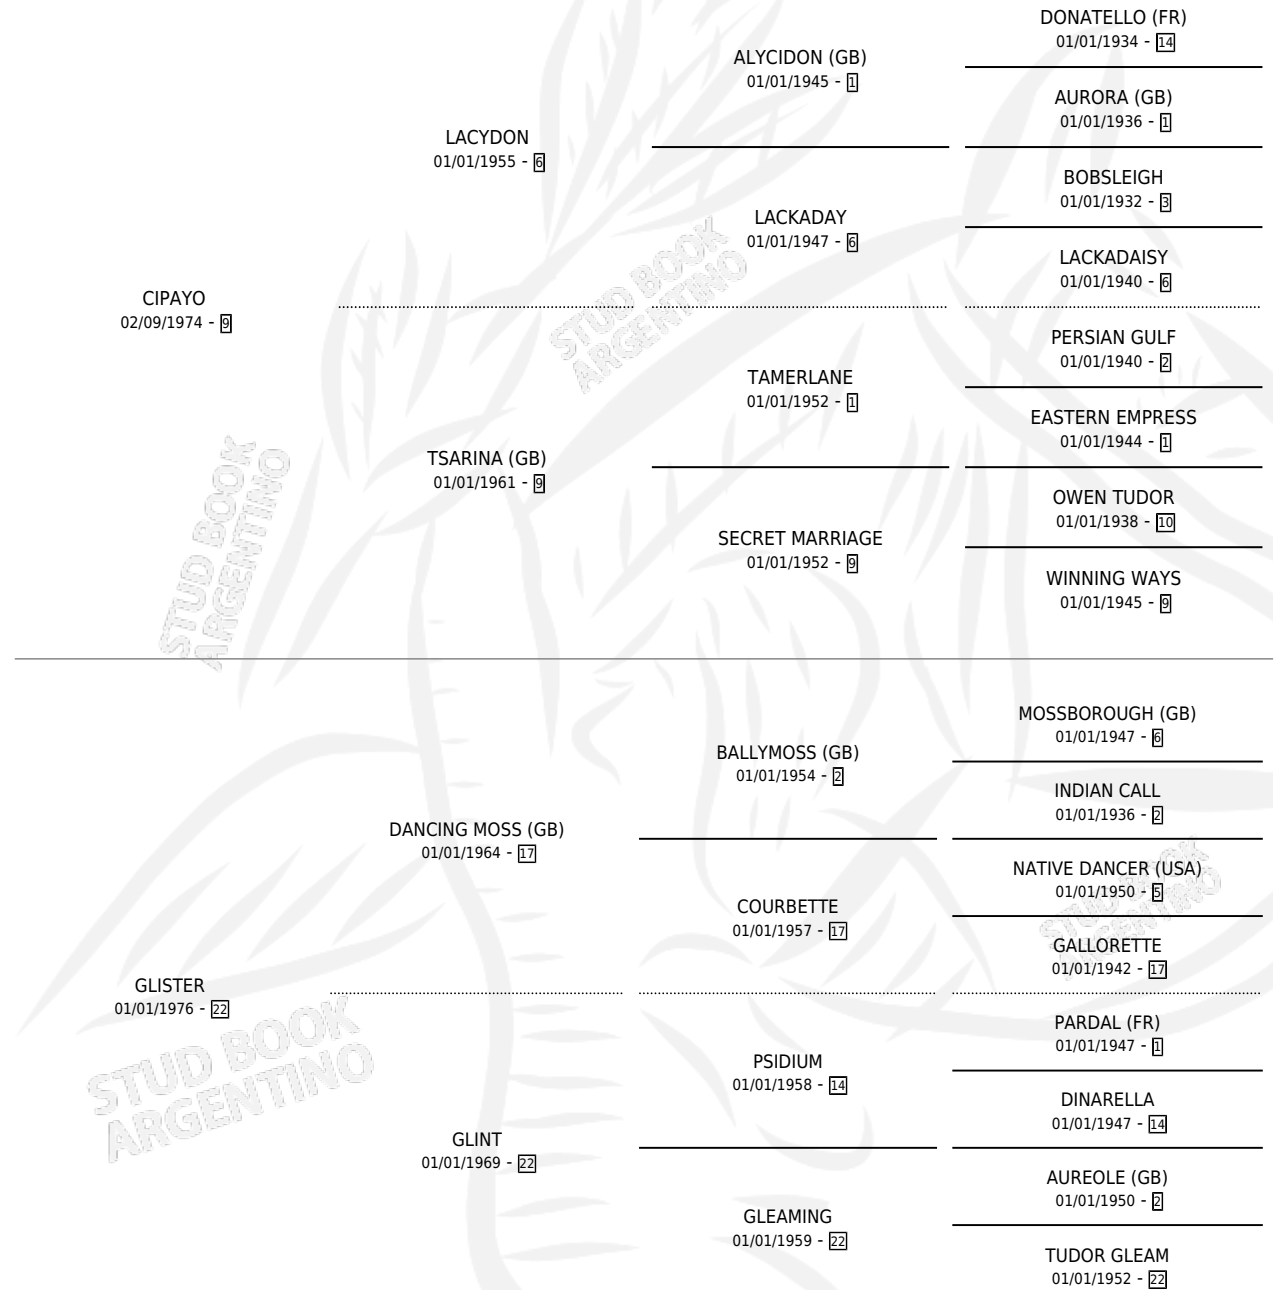

LE CID

por CIPAYO y GLISTER por DANCING MOSS (GB)

Argentina · Macho · Alazan Tostado · SP · 08/11/1988
Familia 22-d · Volumen 33

ESTADO

TIPIFICACIÓN SANGUÍNEA	X
TIPIFICACIÓN POR ADN	X
PASAPORTE	X
IDENTIFICACIÓN POR MICROCHIP	X
REPRODUCTOR	X

Lugar de nacimiento: Melincue

Criador: Sin dato

PEDIGREE

CAMPAÑA

Solo carreras oficiales de Argentina

POR EDAD

EDAD	CC	1°	2°	3°	4°	5°	NP	CLC	CLG	CLCG1	CLGG1	IMPORTE	GANANCIA / CC
2 AÑOS	1	0	0	0	0	0	1	0	0	0	0	\$0	\$0
3 AÑOS	2	0	0	0	0	0	2	0	0	0	0	\$0	\$0
TOTALES	3	0	0	0	0	0	3	0	0	0	0	\$0	\$0
%		0.0%	0.0%	0.0%	0.0%	0.0%	100%	0.0%	0.0%	0.0%	0.0%		