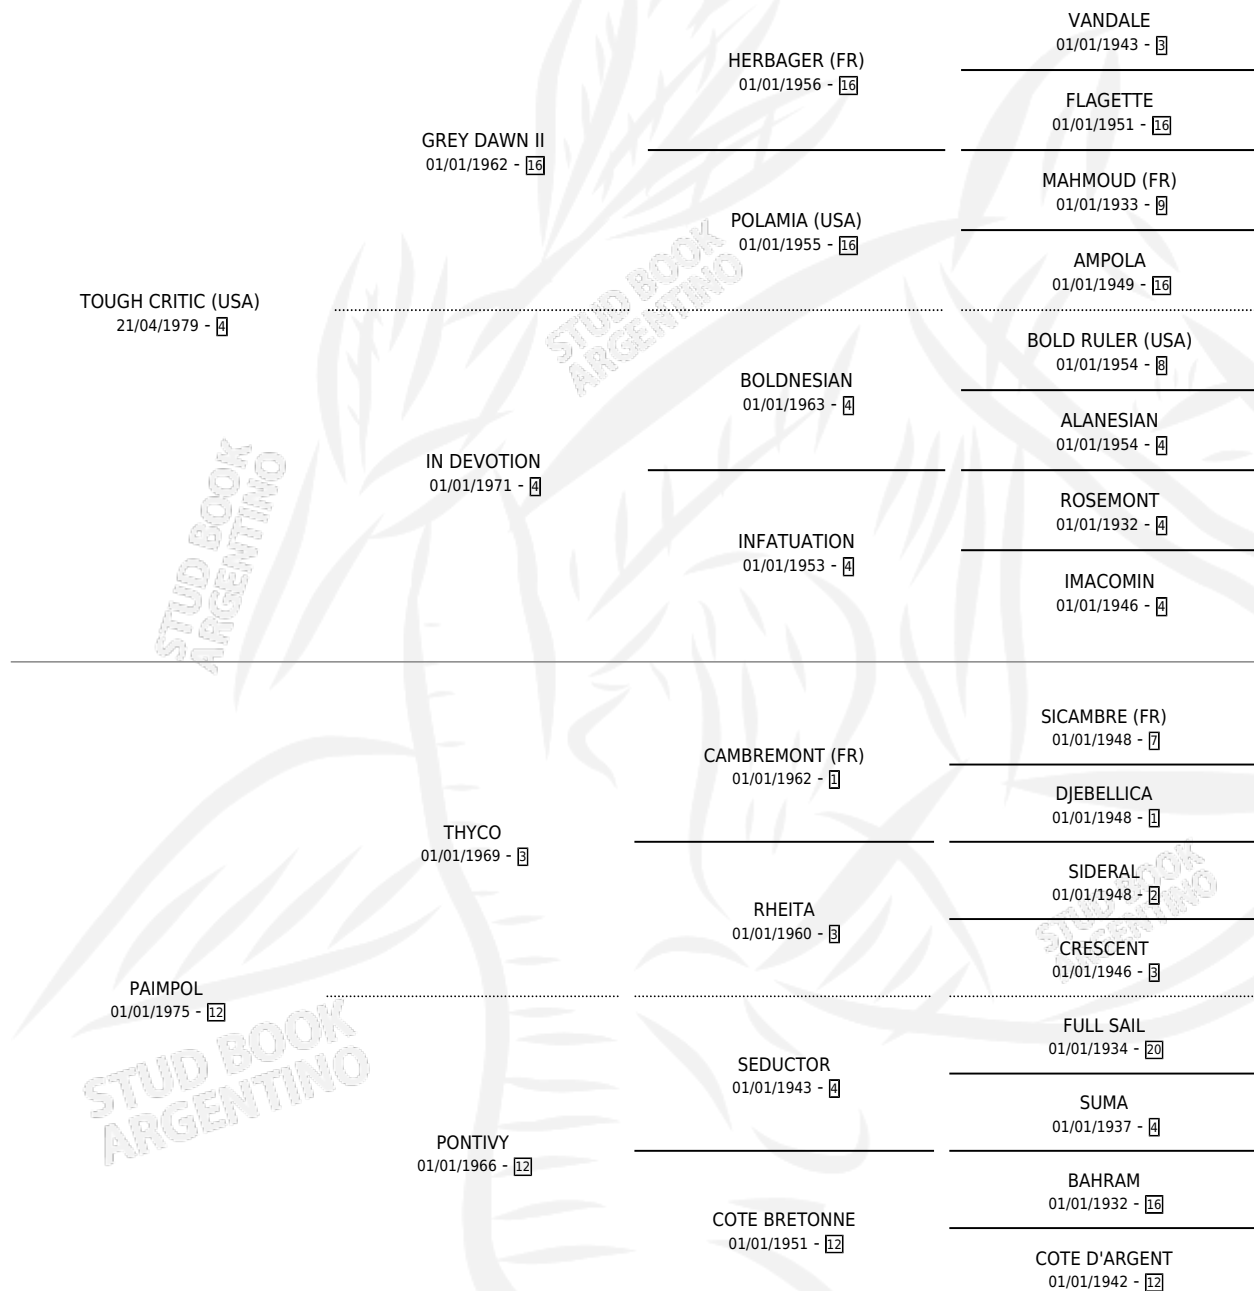

PORNIC

por TOUGH CRITIC (USA) y PAIMPOL por THYCO

Argentina · Hembra · Zaino · SP · 03/11/1988
Familia 12-d · Volumen 33

ESTADO

TIPIFICACIÓN SANGUÍNEA	✓
TIPIFICACIÓN POR ADN	X
PASAPORTE	X
IDENTIFICACIÓN POR MICROCHIP	X
REPRODUCTOR	✓

Lugar de nacimiento: Melincue

Criador: Sin dato

~

HIJOS

	MACHOS	HEMBRAS
6 NACIERON	3	3
4 CORRIERON	2	2
1 GANARON	1	0
0 GANADORES CL	0 GANADORES GR	0 GANADORES G1

PEDIGREE