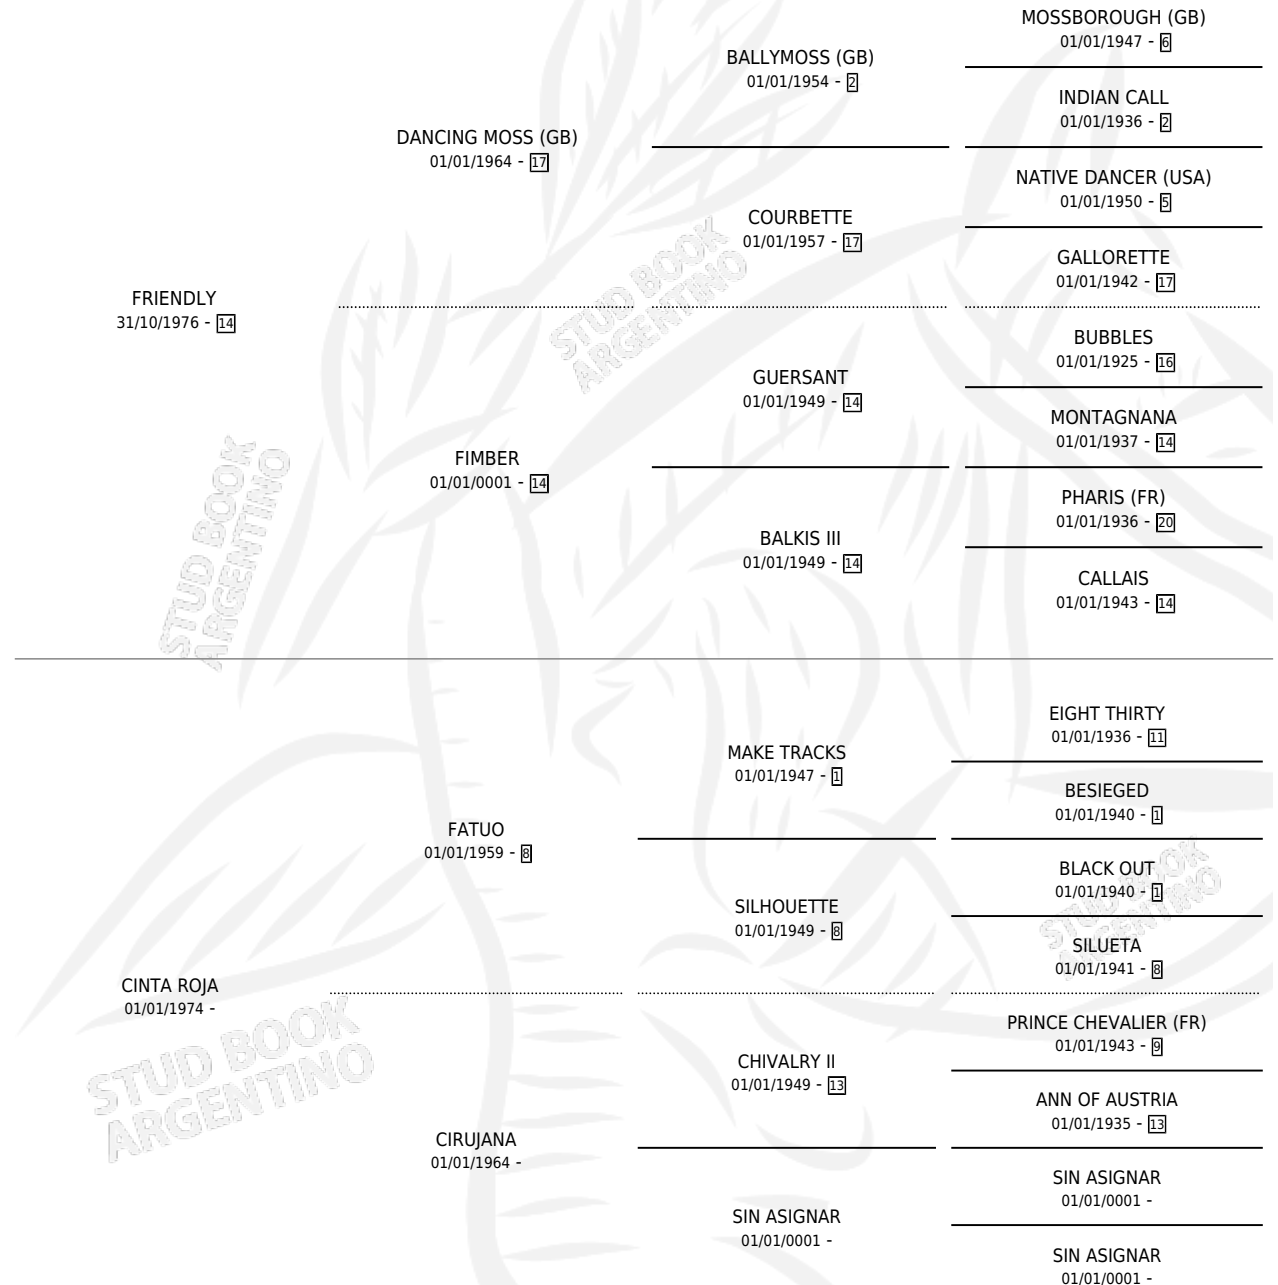

AMIGA TODA

por FRIENDLY y CINTA ROJA por FATUO

Argentina · Hembra · Zaino · SP · 30/10/1988
Familia · Volumen 33

ESTADO

TIPIFICACIÓN SANGUÍNEA	X
TIPIFICACIÓN POR ADN	X
PASAPORTE	X
IDENTIFICACIÓN POR MICROCHIP	X
REPRODUCTOR	X

Lugar de nacimiento: Don Fernando

Criador: Sin dato

PEDIGREE

AMIGA TODA

Datos oficiales del Stud Book Argentino

Documento generado el 12/05/2026

studbook.org.ar