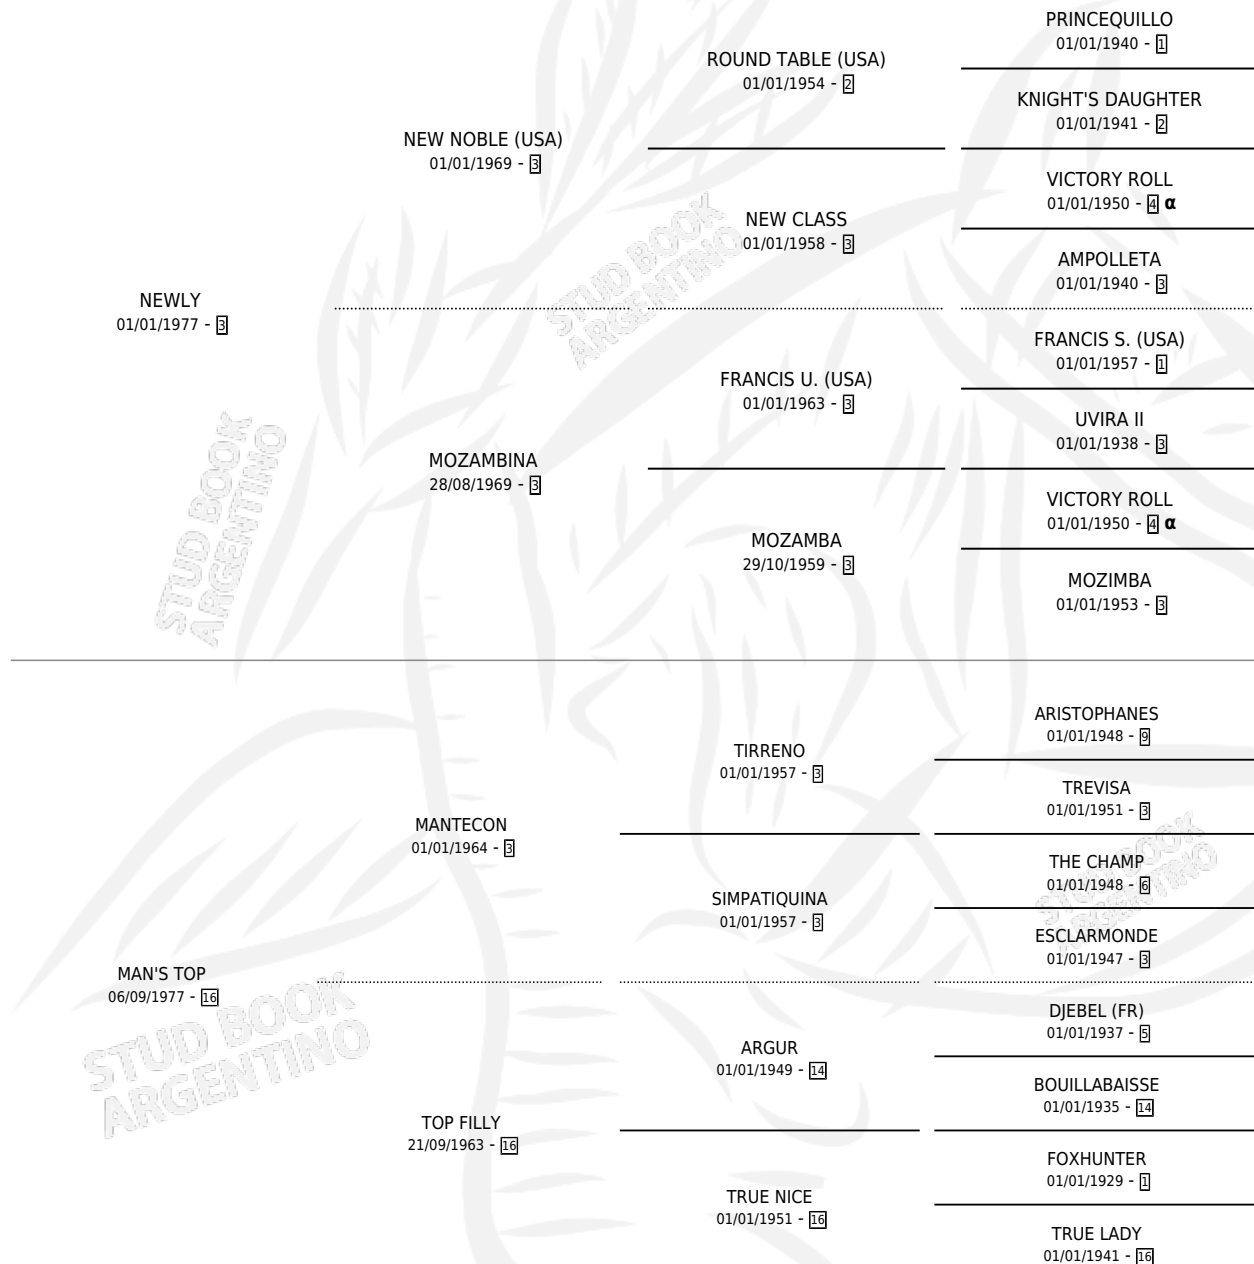

NEW TOP

por NEWLY y MAN'S TOP por MANTECON

Argentina · Macho · Zaino · SP · 20/11/1988
Familia 16-f · Volumen 33

ESTADO

TIPIFICACIÓN SANGUÍNEA	X
TIPIFICACIÓN POR ADN	X
PASAPORTE	X
IDENTIFICACIÓN POR MICROCHIP	X
REPRODUCTOR	X

Lugar de nacimiento: El Caudillo
Criador: Ghullermini Abundio

PEDIGREE

INBREEDING : α

CAMPAÑA

Solo carreras oficiales de Argentina

POR EDAD

EDAD	CC	1°	2°	3°	4°	5°	NP	CLC	CLG	CLCG1	CLGG1	IMPORTE	GANANCIA / CC
4 AÑOS	1	0	0	0	0	1	0	0	0	0	0	\$0	\$0
TOTALES	1	0	0	0	0	1	0	0	0	0	0	\$0	\$0
%		0.0%	0.0%	0.0%	0.0%	100%	0.0%	0.0%	0.0%	0.0%	0.0%		