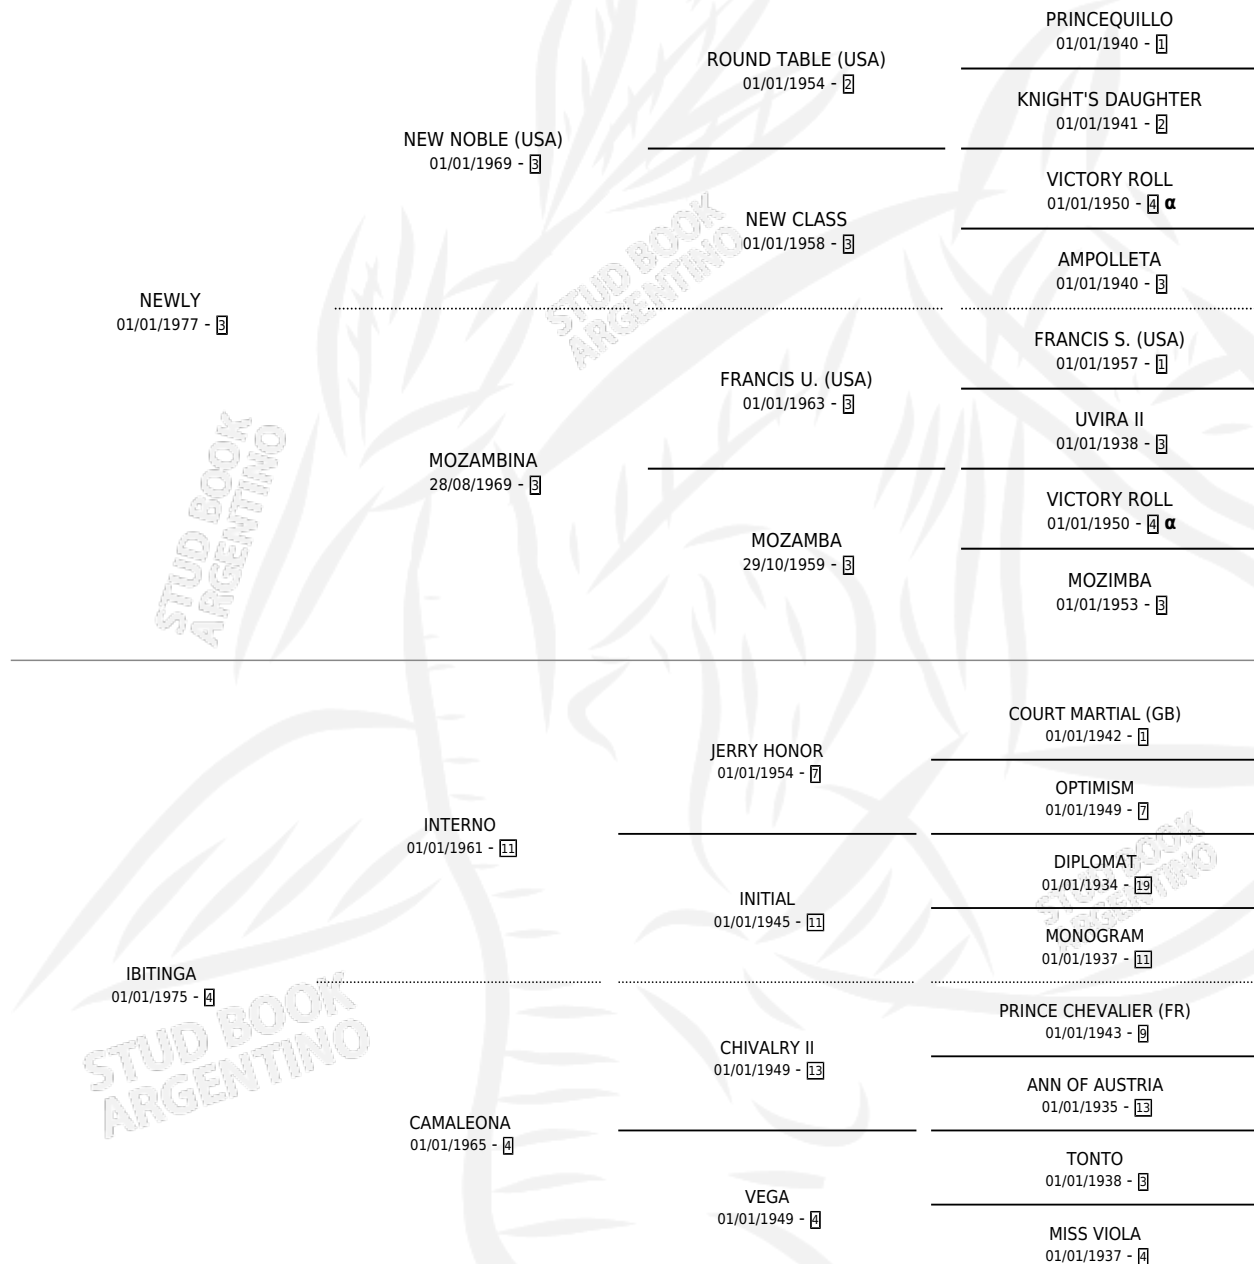

# NEW DUDOSO

por NEWLY y IBITINGA por INTERNO

Argentina · Macho · Tordillo · SP · 02/11/1988  
Familia 4-b · Volumen 33

## ESTADO

TIPIFICACIÓN SANGUÍNEA	X
TIPIFICACIÓN POR ADN	X
PASAPORTE	X
IDENTIFICACIÓN POR MICROCHIP	X
REPRODUCTOR	X

**Lugar de nacimiento:** El Caudillo

**Criador:** Ghullermini Abundio

## PEDIGREE

INBREEDING :  $\alpha$