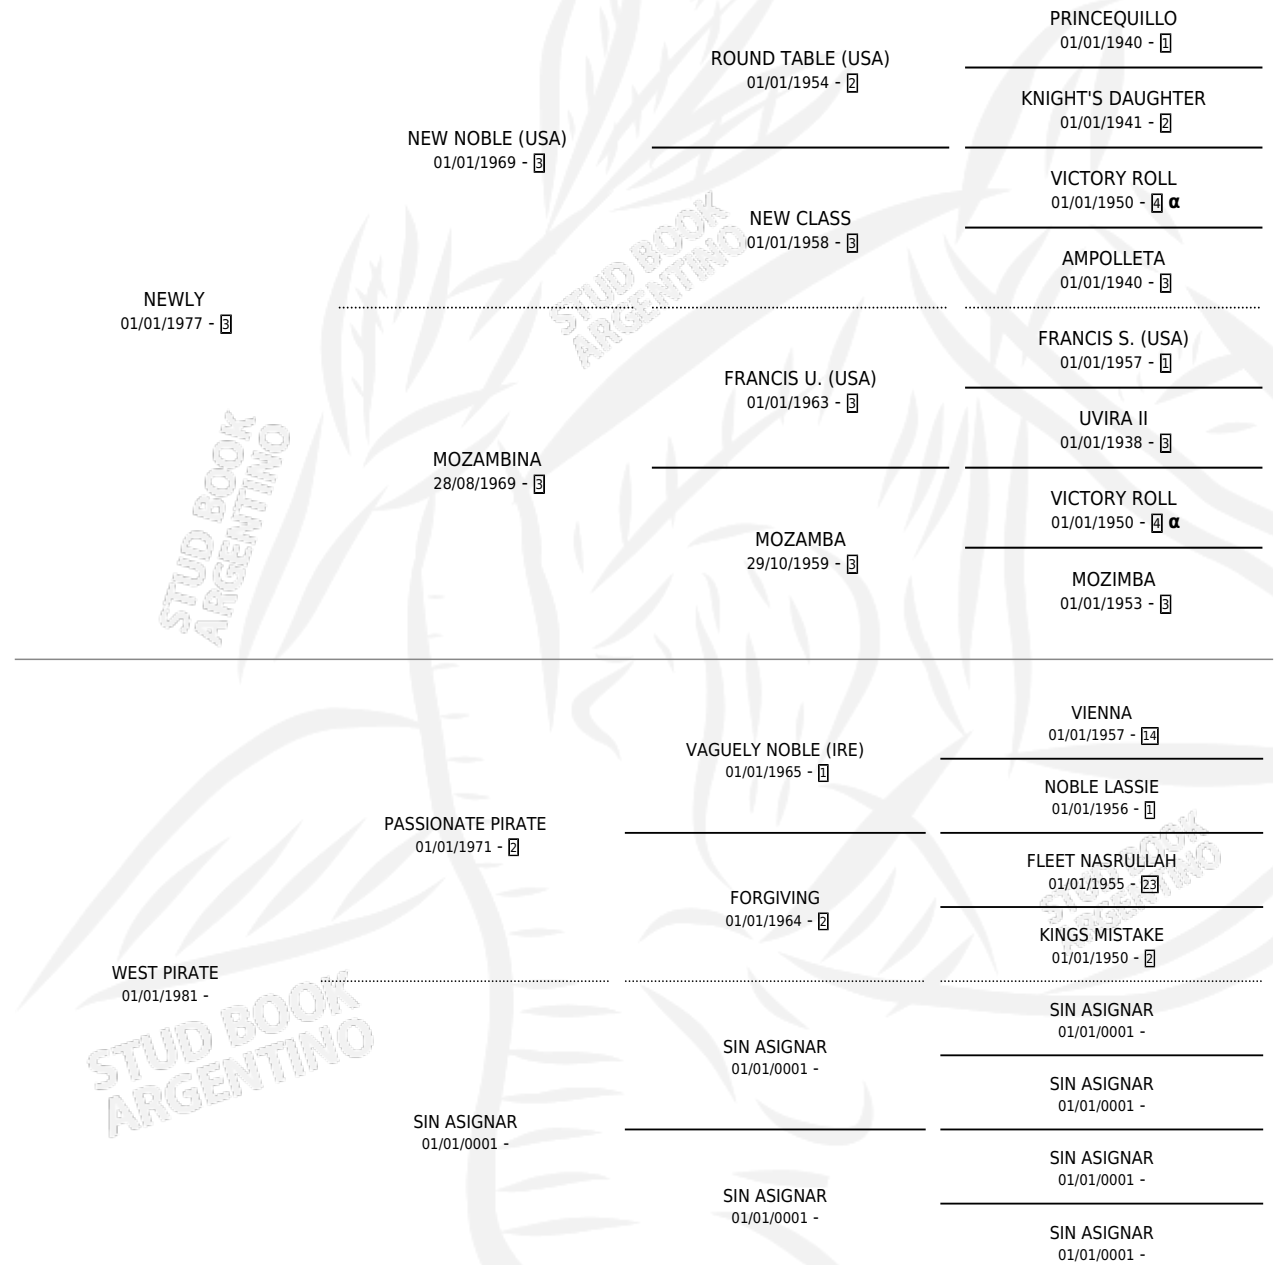

NEW PIRATE

por NEWLY y WEST PIRATE por PASSIONATE PIRATE

Argentina · Hembra · Tordillo · SP · 07/10/1988
Familia · Volumen 33

ESTADO

TIPIFICACIÓN SANGUÍNEA	X
TIPIFICACIÓN POR ADN	X
PASAPORTE	X
IDENTIFICACIÓN POR MICROCHIP	X
REPRODUCTOR	X

Lugar de nacimiento: El Caudillo
Criador: Ghullermini Abundio

PEDIGREE

INBREEDING : α

NEW PIRATE

Datos oficiales del Stud Book Argentino

Documento generado el 11/06/2026

studbook.org.ar