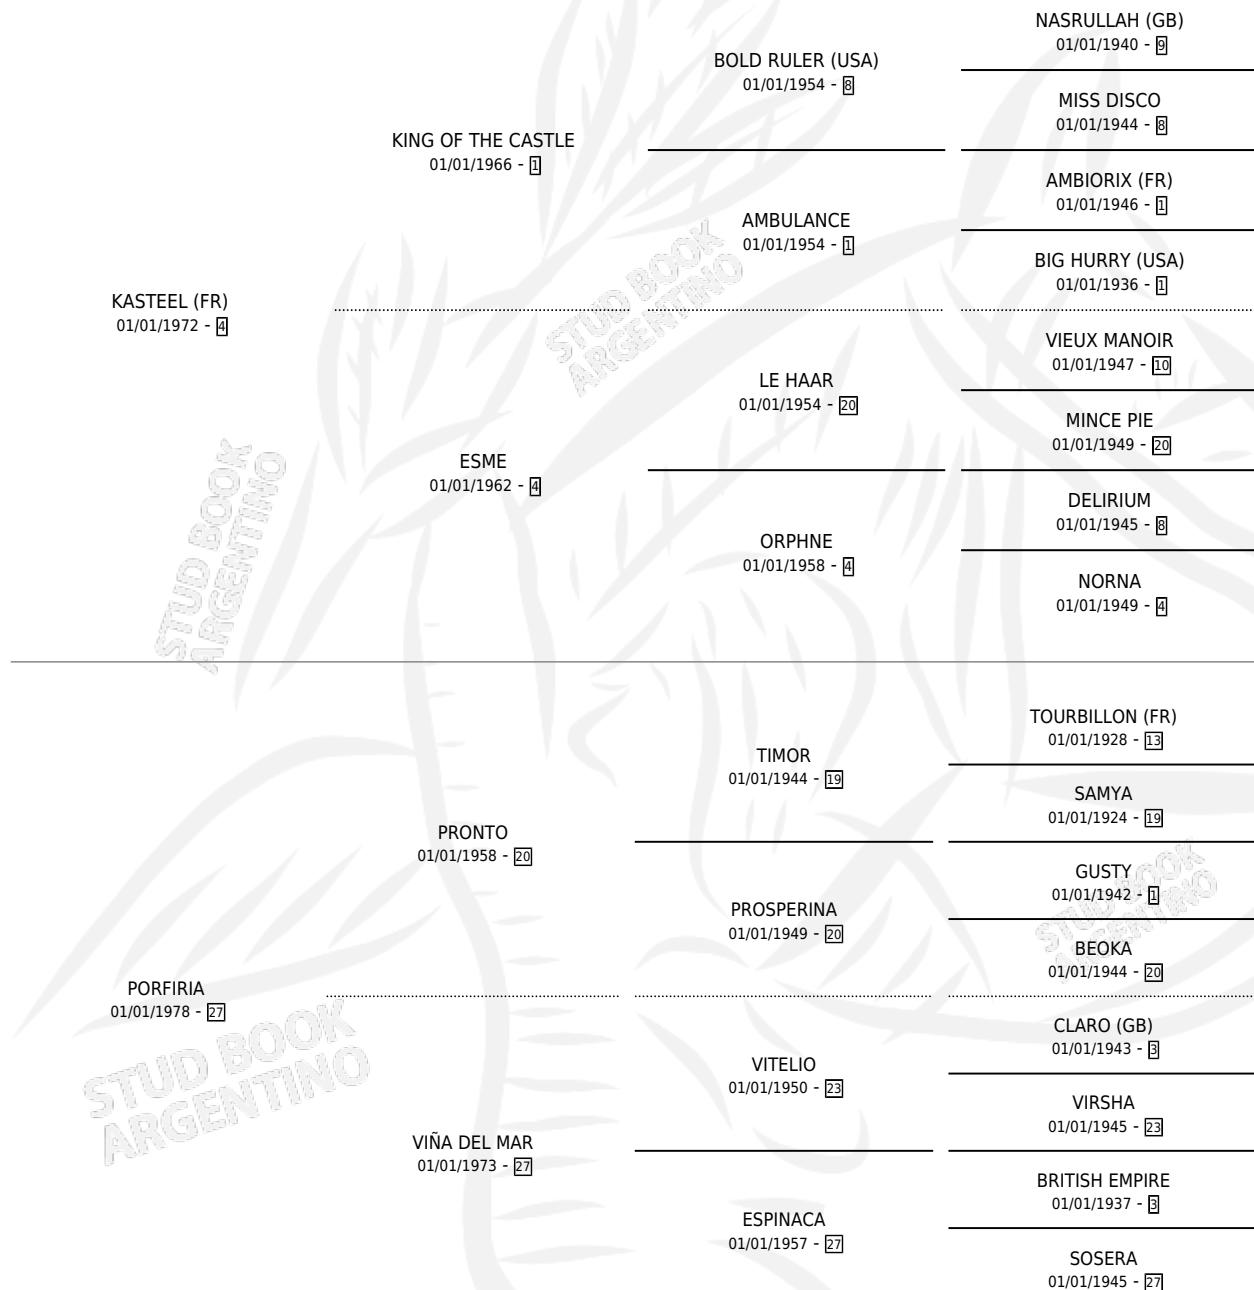

RED TIDE

por **KASTEEL (FR)** y **PORFIRIA** por **PRONTO**

Argentina · Hembra · Zaino · SP · 28/10/1988
Familia 27-a · Volumen 33

ESTADO

TIPIFICACIÓN SANGUÍNEA	✓
TIPIFICACIÓN POR ADN	✓
PASAPORTE	X
IDENTIFICACIÓN POR MICROCHIP	X
REPRODUCTOR	✓

Lugar de nacimiento: El Pelado

Criador: Sin dato

~

HIJOS

	MACHOS	HEMBRAS
8 NACIERON	2	6
3 CORRIERON	2	1
1 GANARON	1	0
0 GANADORES CL	0 GANADORES GR	0 GANADORES G1

PEDIGREE

CAMPAÑA

Solo carreras oficiales de Argentina