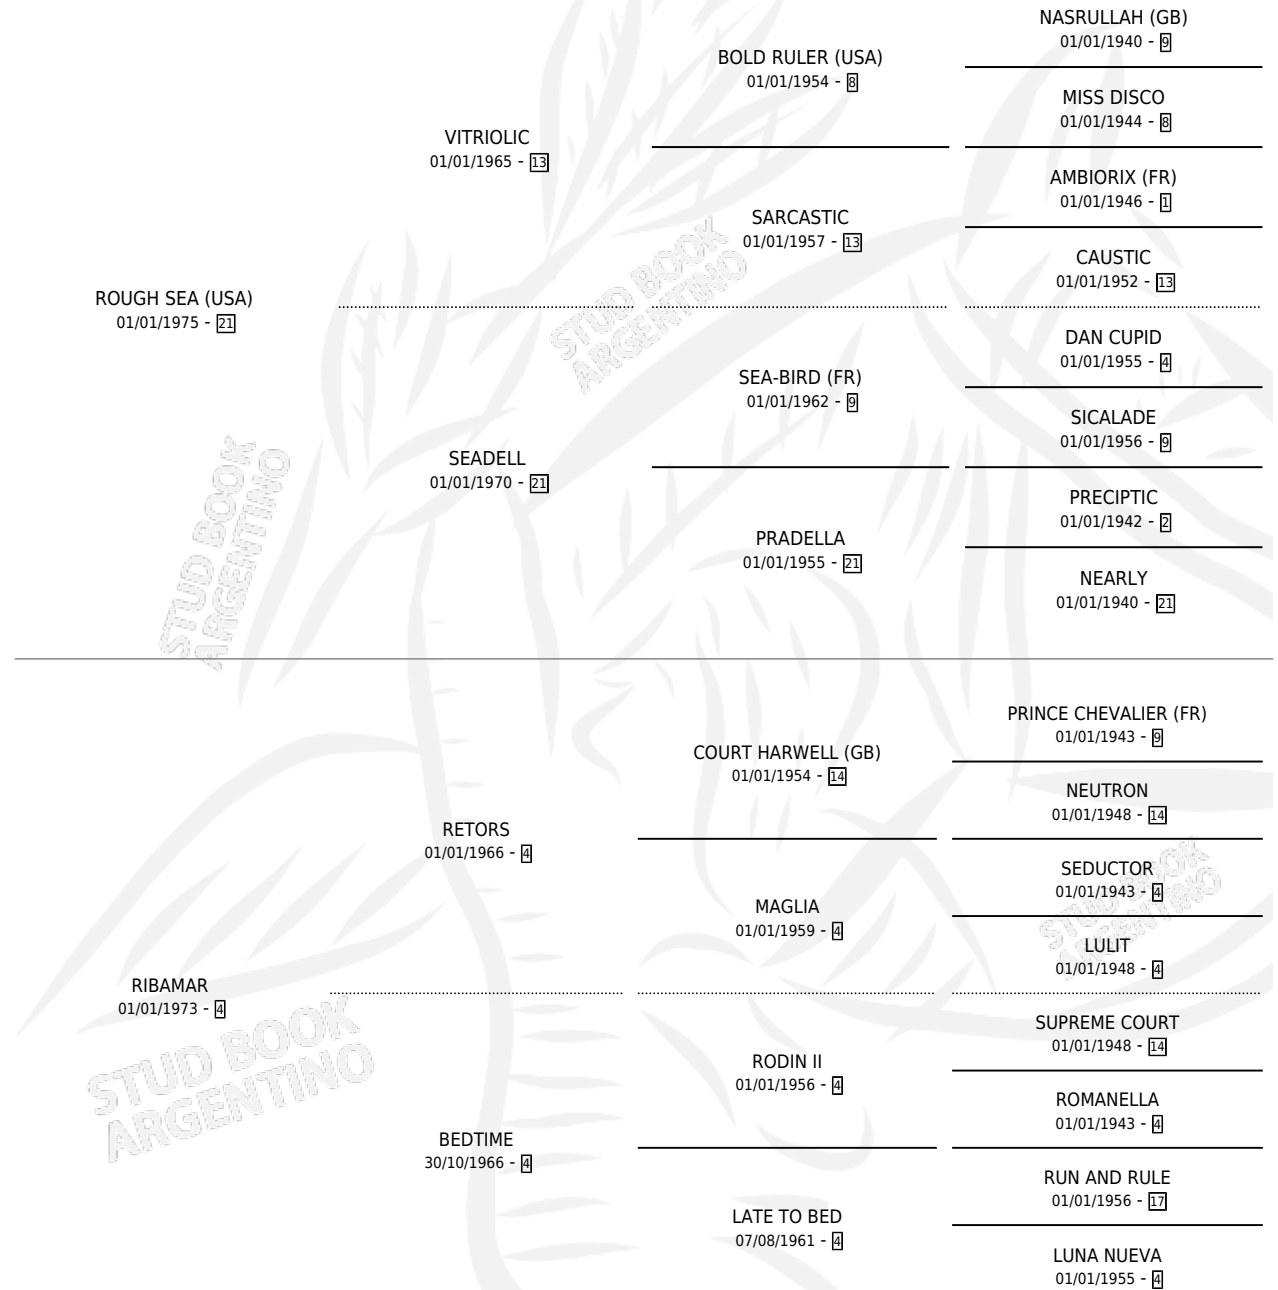

WIND SEA

por **ROUGH SEA (USA)** y **RIBAMAR** por **RETORS**

Argentina · Macho · Zaino Colorado · SP · 21/10/1988
Familia 4-b · Volumen 33

ESTADO

TIPIFICACIÓN SANGUÍNEA	X
TIPIFICACIÓN POR ADN	X
PASAPORTE	X
IDENTIFICACIÓN POR MICROCHIP	X
REPRODUCTOR	X

Lugar de nacimiento: El Rebenque

Criador: Sin dato

PEDIGREE

WIND SEA

Datos oficiales del Stud Book Argentino

Documento generado el 05/05/2026

studbook.org.ar