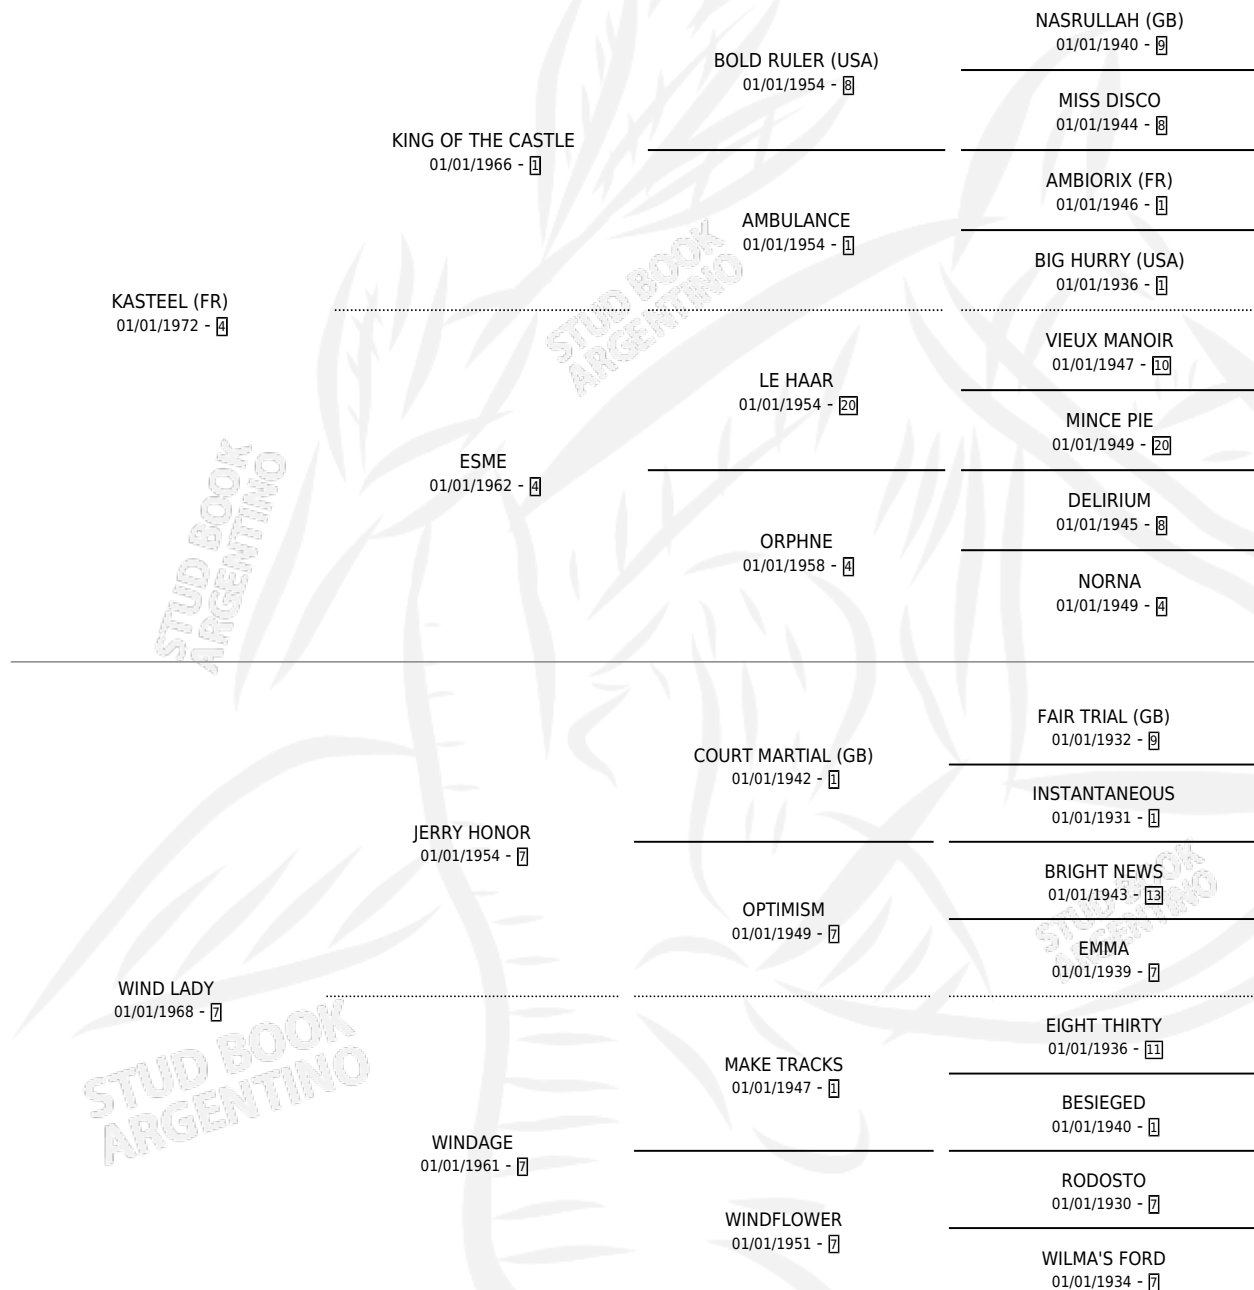

THE WISH

por **KASTEEL (FR)** y **WIND LADY** por **JERRY HONOR**

Argentina · Hembra · Zaino · SP · 22/10/1988
Familia 7 · Volumen 33

ESTADO

TIPIFICACIÓN SANGUÍNEA	✓
TIPIFICACIÓN POR ADN	X
PASAPORTE	X
IDENTIFICACIÓN POR MICROCHIP	X
REPRODUCTOR	✓

Lugar de nacimiento: El Pelado

Criador: Sin dato

~

HIJOS

	MACHOS	HEMBRAS
10 NACIERON	7	3
5 CORRIERON	4	1
2 GANARON	2	0

0 GANADORES **CL** **0** GANADORES **GR** **0** GANADORES **G1**

PEDIGREE

S

cimientos 10 / Efectividad 90.91%

PADRILLO	PRODUCTO	CRIADOR	1ER SERVICIO	ÚLTIMO SERVICIO
HOLT (USA)	Ø		24/10/2004	24/10/2004
SEÑOR JUEZ	ESAKUN (H ZD, 27/09/2003)	LARDIZABAL ALBERTO ELIDO	25/10/2002	25/10/2002
PARIN POZ	GUDARI-POZ (M Z, 27/09/2002)	LARDIZABAL ALBERTO ELIDO	25/09/2001	20/10/2001
PARIN POZ	ORDIZIA POZ (H ZD, 16/09/2001)	LARDIZABAL ALBERTO ELIDO	09/10/2000	09/10/2000
BANDAR (USA)	GUDARI (M T, 30/09/2000)	LARDIZABAL ALBERTO ELIDO	09/10/1999	09/10/1999
RIDE THE RAILS (USA)	THE WISH GIRL (H ZD, 25/09/1999)	SIN DATO	10/09/1998	13/10/1998
IL CORSARO (USA)	CORSARIO KING (M Z, 19/08/1998)	SIN DATO	27/08/1997	27/08/1997
IL CORSARO (USA)	WISH CORSA (M ZD, 16/08/1997)	FIRMAMENTO	03/09/1996	03/09/1996
RAMPART ROAD (USA)	LULY (M ZC, 14/08/1996)	FIRMAMENTO	05/09/1995	05/09/1995
SKI CHAMP (USA)	WISH CHAMP (M T, 19/08/1995)	FIRMAMENTO	26/08/1994	18/09/1994
FRIUL	THE FRIUL (M AT, 15/08/1994)	FIRMAMENTO	09/09/1993	09/09/1993