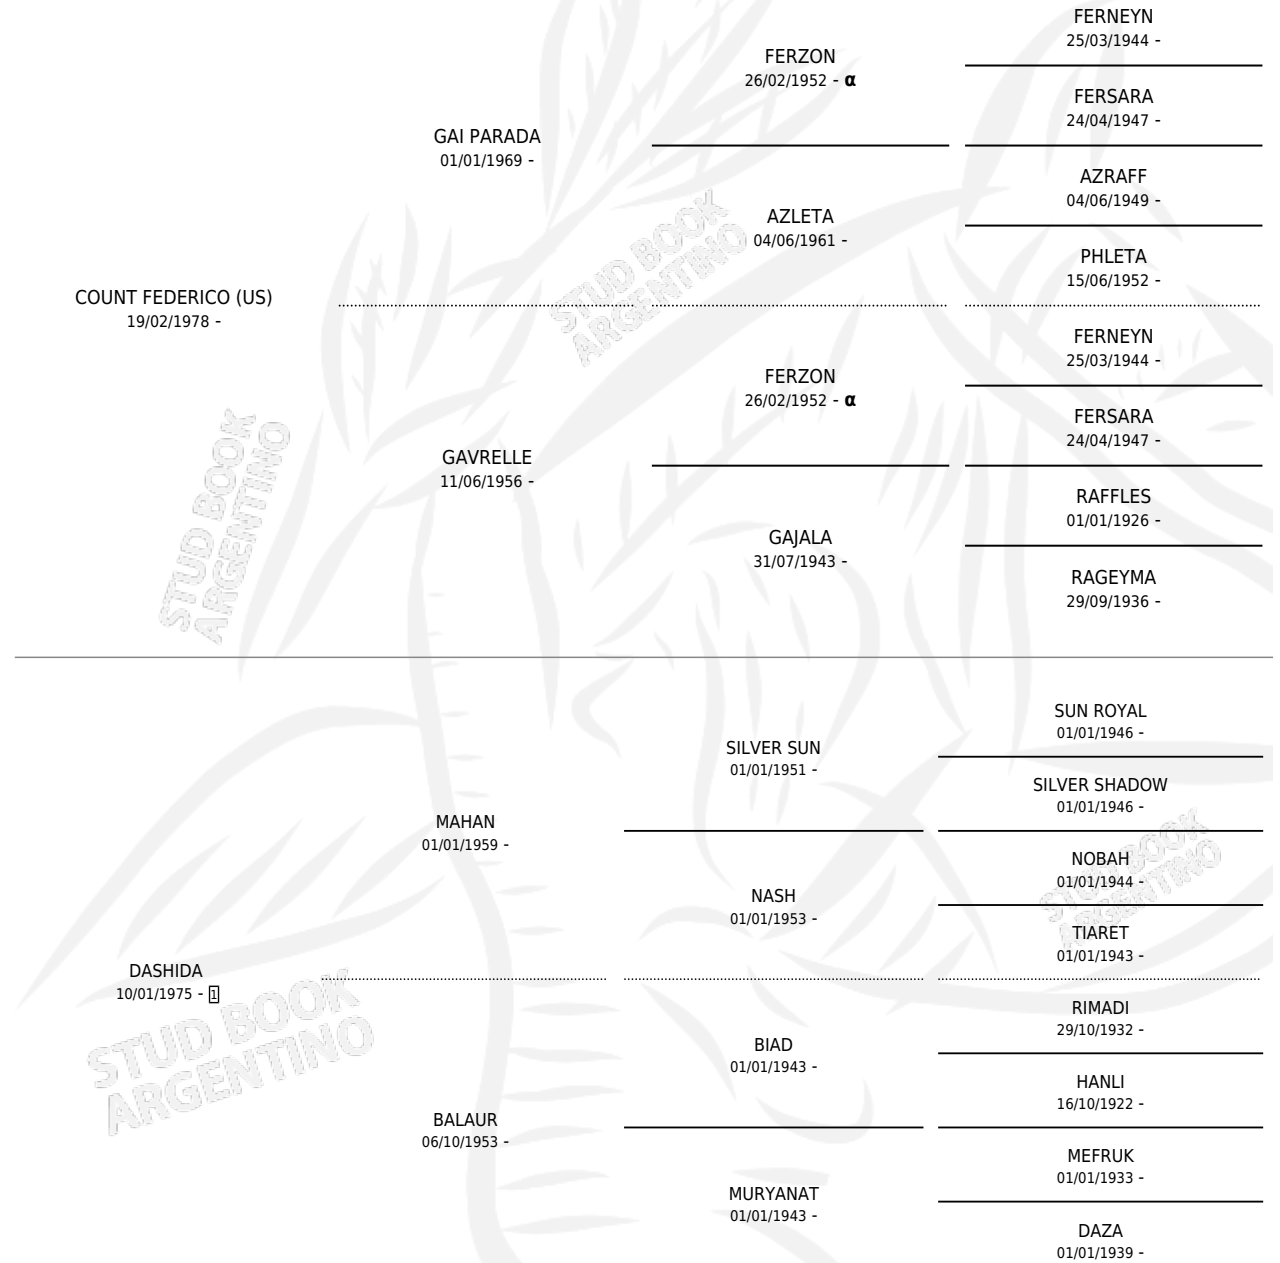

LC FESHID

por **COUNT FEDERICO (US)** y **DASHIDA** por **MAHAN**

Argentina · Macho · Alazan Tostado · AP · 05/11/1988
Familia 1 · Volumen 33

ESTADO

TIPIFICACIÓN SANGUÍNEA	X
TIPIFICACIÓN POR ADN	X
PASAPORTE	X
IDENTIFICACIÓN POR MICROCHIP	X
REPRODUCTOR	X

Lugar de nacimiento: La Catalina

Criador: La Catalina

PEDIGREE

INBREEDING : α

CAMPAÑA

Solo carreras oficiales de Argentina

POR EDAD

EDAD	CC	1°	2°	3°	4°	5°	NP	CLC	CLG	CLCG1	CLGG1	IMPORTE	GANANCIA / CC
4 AÑOS	9	0	3	0	2	0	4	3	0	0	0	\$0	\$0
5 AÑOS	5	0	0	0	0	0	5	1	0	0	0	\$0	\$0
TOTALES	14	0	3	0	2	0	9	4	0	0	0	\$0	\$0
%		0.0%	21.4%	0.0%	14.3%	0.0%	64.3%	28.6%	0.0%	0.0%	0.0%		