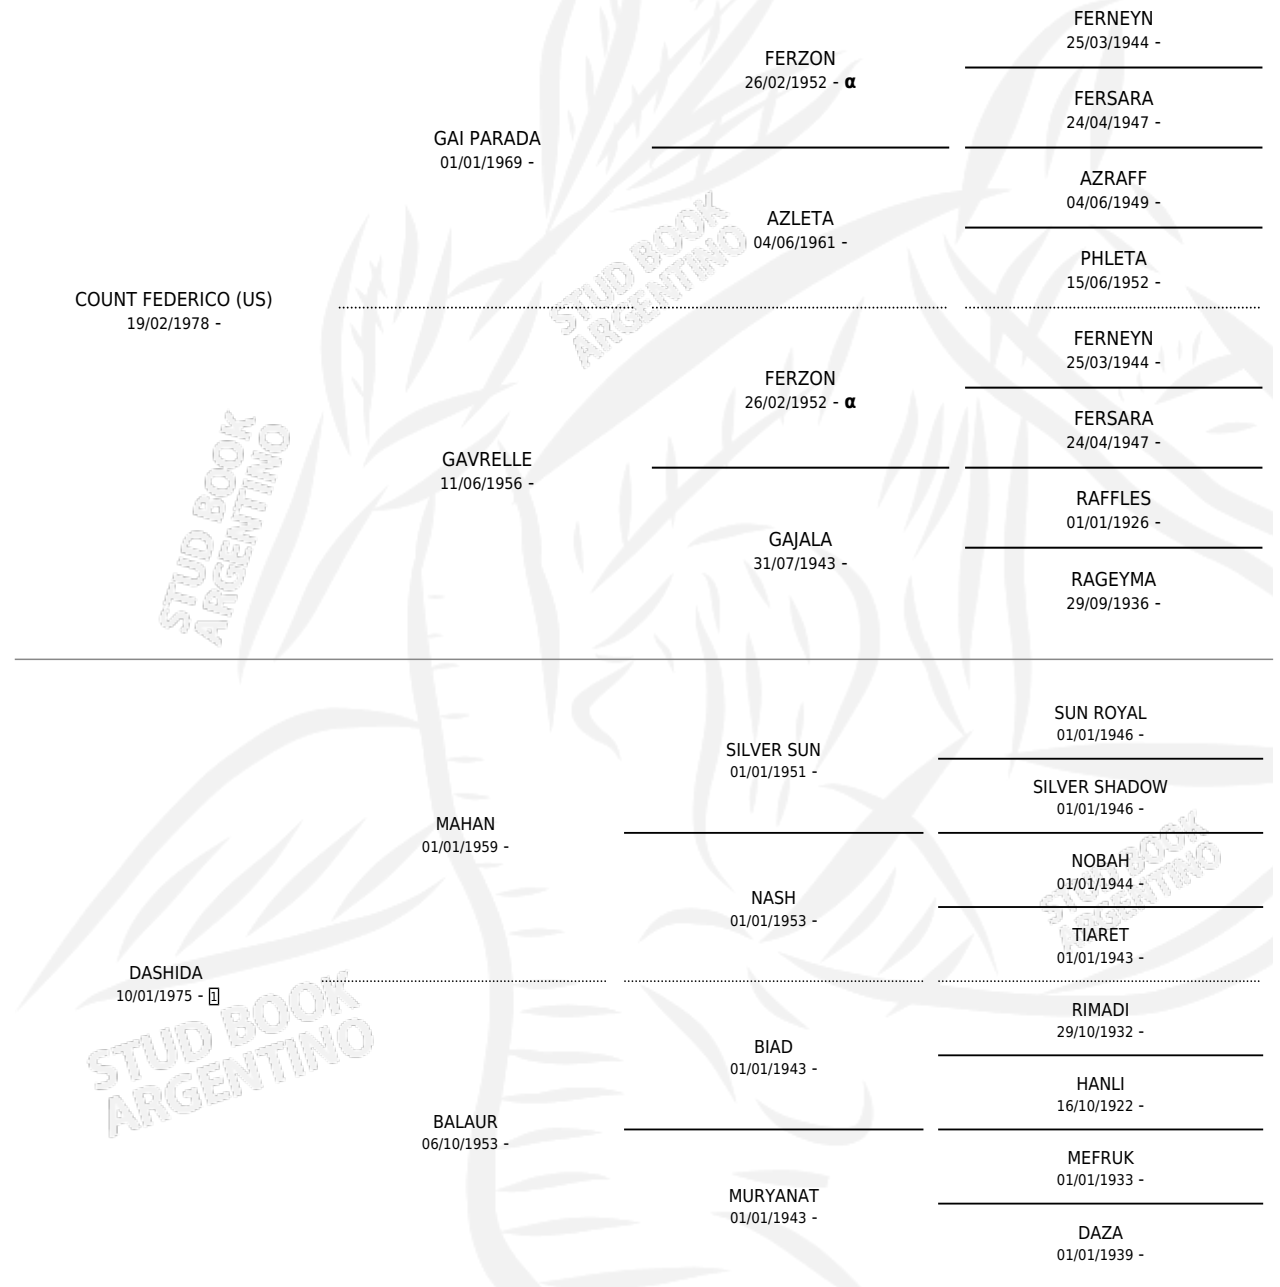

## PEDIGREE

por **COUNT FEDERICO (US)** y **DASHIDA** por **MAHAN**

INBREEDING :  $\alpha$

Argentina · Macho · Alazan Tostado · AP · 05/11/1988  
Familia 1 · Volumen 33

### ESTADO

TIPIFICACIÓN SANGUÍNEA	X
TIPIFICACIÓN POR ADN	X
PASAPORTE	X
IDENTIFICACIÓN POR MICROCHIP	X
REPRODUCTOR	X

**Lugar de nacimiento:** La Catalina

**Criador:** La Catalina