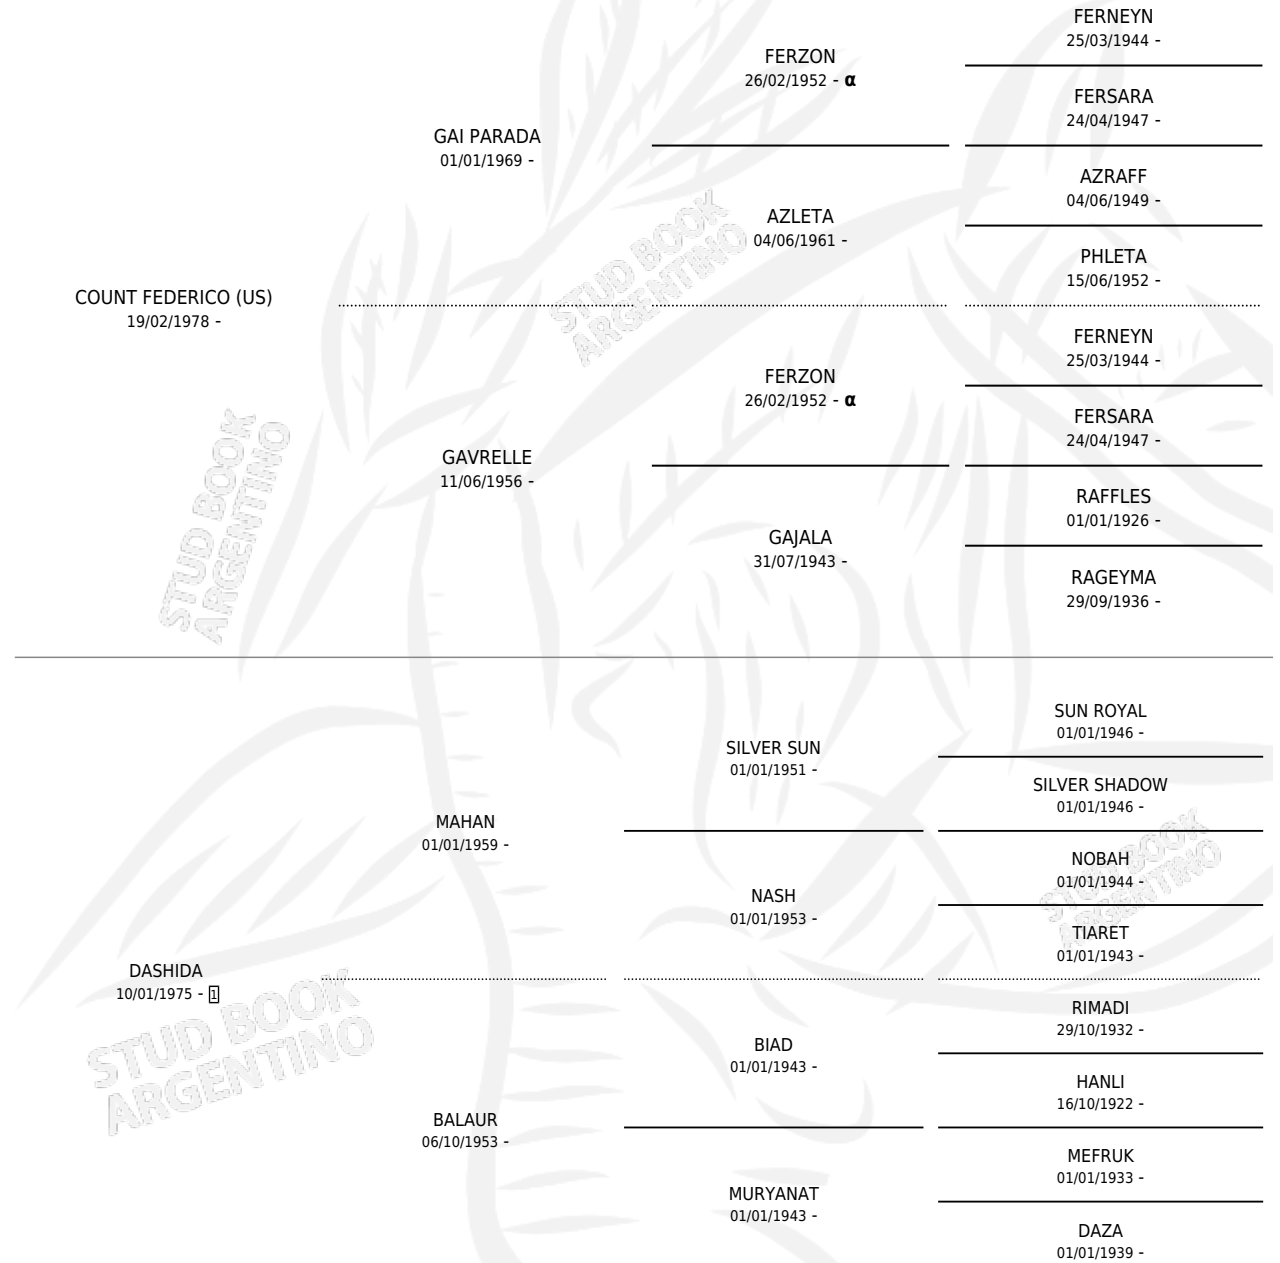

# LC FESHID

por **COUNT FEDERICO (US)** y **DASHIDA** por **MAHAN**

Argentina · Macho · Alazan Tostado · AP · 05/11/1988  
Familia 1 · Volumen 33

## ESTADO

TIPIFICACIÓN SANGUÍNEA	X
TIPIFICACIÓN POR ADN	X
PASAPORTE	X
IDENTIFICACIÓN POR MICROCHIP	X
REPRODUCTOR	X

**Lugar de nacimiento:** La Catalina

**Criador:** La Catalina

## PEDIGREE

INBREEDING : α