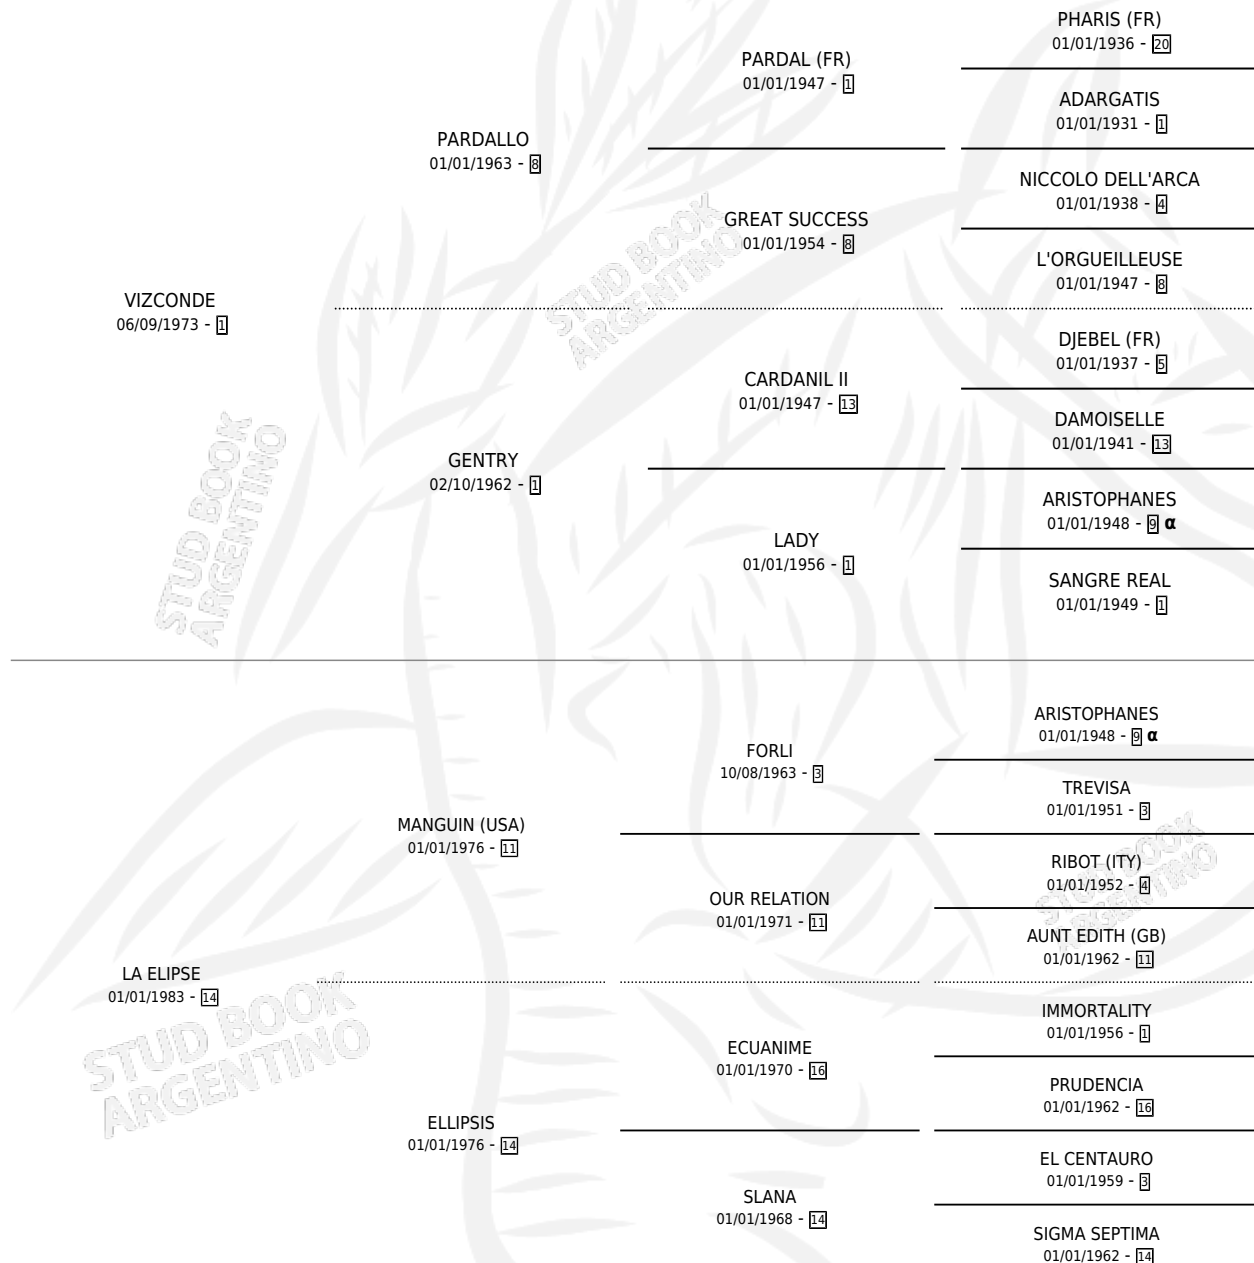

VIZ MAULA

por VIZCONDE y LA ELIPSE por MANGUIN (USA)

Argentina · Macho · Zaino · SP · 16/11/1988
Familia 14-c · Volumen 33

ESTADO

TIPIFICACIÓN SANGUÍNEA	X
TIPIFICACIÓN POR ADN	X
PASAPORTE	X
IDENTIFICACIÓN POR MICROCHIP	X
REPRODUCTOR	X

Lugar de nacimiento: El Ruiseñor
Criador: Marletta Vito (Sucesion)

PEDIGREE

INBREEDING : α

CAMPAÑA

Solo carreras oficiales de Argentina

POR EDAD

EDAD	CC	1°	2°	3°	4°	5°	NP	CLC	CLG	CLCG1	CLGG1	IMPORTE	GANANCIA / CC
3 AÑOS	6	0	0	0	1	1	4	0	0	0	0	\$0	\$0
4 AÑOS	4	0	0	0	0	0	4	0	0	0	0	\$0	\$0
5 AÑOS	5	0	0	0	0	0	5	0	0	0	0	\$0	\$0
TOTALES	15	0	0	0	1	1	13	0	0	0	0	\$0	\$0
%		0.0%	0.0%	0.0%	6.7%	6.7%	86.7%	0.0%	0.0%	0.0%	0.0%		

No placés en San Isidro, La Plata y Palermo en 15 carreras disputadas.

POR DISTANCIA

HIPODROMO	CC	1°	2°	3°	4°	5°	NP	CLC	CLG	CLCG1	CLGG1	IMPORTE
SAN ISIDRO	13	0	0	0	1	1	11	0	0	0	0	\$0
1400 MTS	4	0	0	0	0	0	4	0	0	0	0	\$0
1200 MTS	8	0	0	0	1	1	6	0	0	0	0	\$0
1000 MTS	1	0	0	0	0	0	1	0	0	0	0	\$0
LA PLATA	1	0	0	0	0	0	1	0	0	0	0	\$0
1400 MTS	1	0	0	0	0	0	1	0	0	0	0	\$0
PALERMO	1	0	0	0	0	0	1	0	0	0	0	\$0
1300 MTS	1	0	0	0	0	0	1	0	0	0	0	\$0