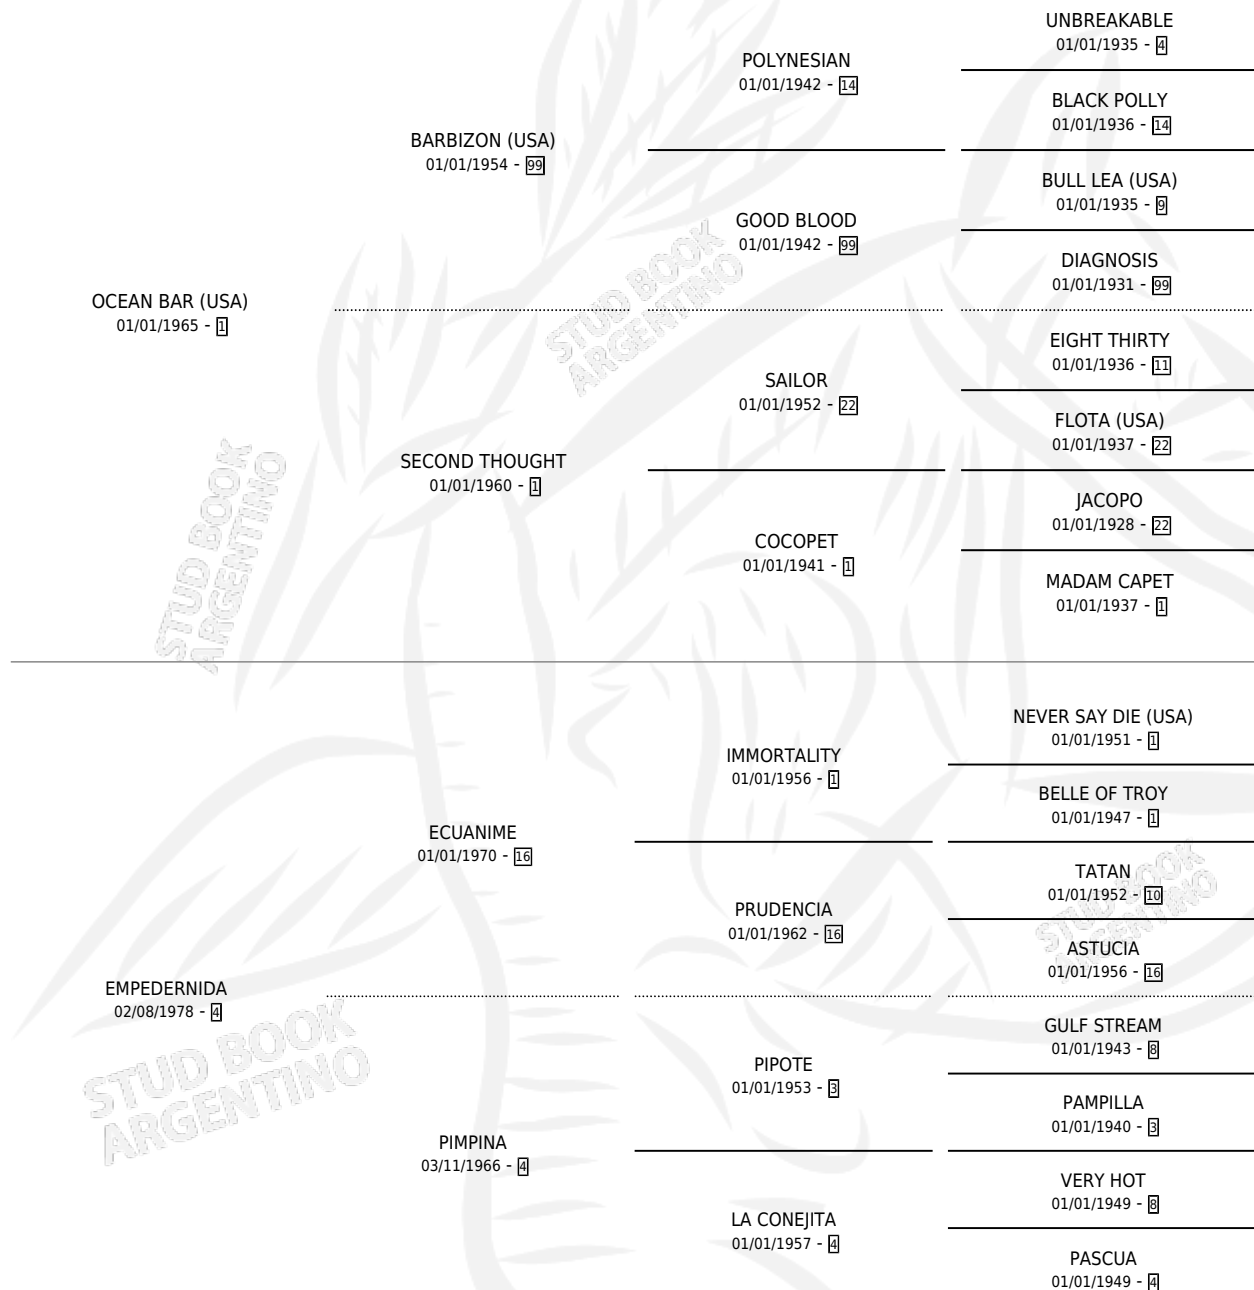

ELEONORA BAR

por OCEAN BAR (USA) y EMPEDERNIDA por ECUANIME

Argentina · Hembra · Alazan · SP · 17/11/1988
Familia 4-p · Volumen 33

ESTADO

TIPIFICACIÓN SANGUÍNEA	✓
TIPIFICACIÓN POR ADN	X
PASAPORTE	X
IDENTIFICACIÓN POR MICROCHIP	X
REPRODUCTOR	✓

Lugar de nacimiento: Las Marianas

Criador: Sin dato

~

HIJOS

	MACHOS	HEMBRAS
4 NACIERON	2	2
3 CORRIERON	2	1
2 GANARON	1	1
0 GANADORES CL	0 GANADORES GR	0 GANADORES G1

PEDIGREE

CAMPAÑA

Solo carreras oficiales de Argentina