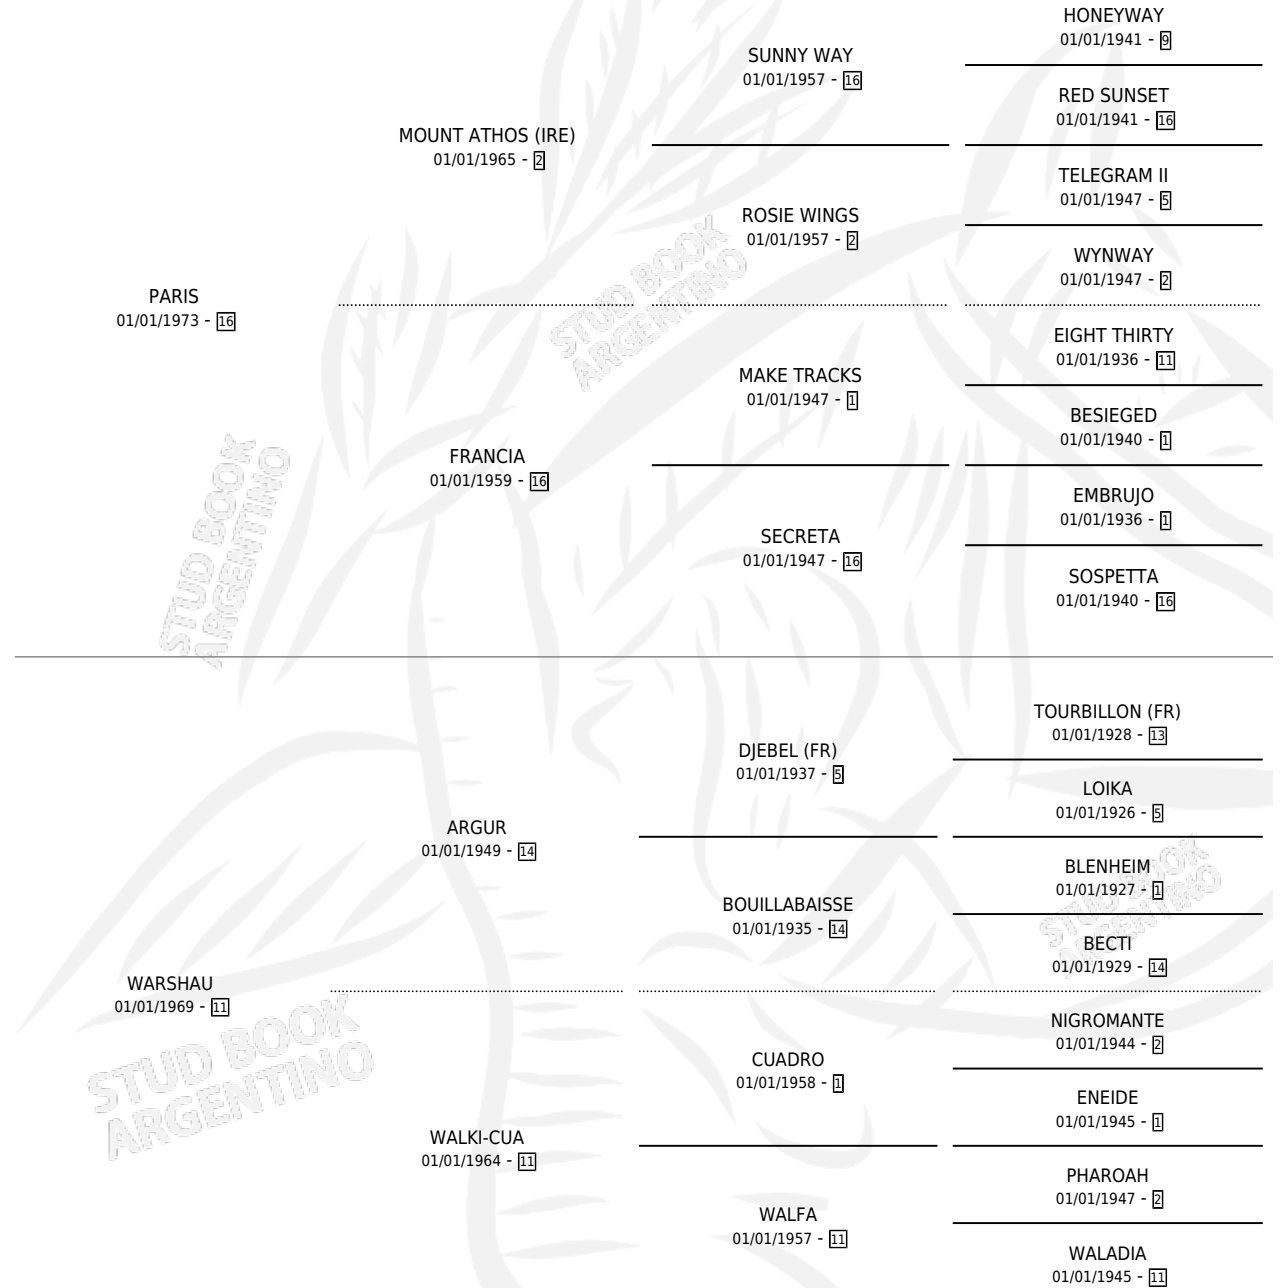

WAR POWER

por PARIS y WARSHAU por ARGUR

Argentina · Macho · Alazan · SP · 31/10/1988
Familia 11-a · Volumen 33

ESTADO

TIPIFICACIÓN SANGUÍNEA	X
TIPIFICACIÓN POR ADN	X
PASAPORTE	X
IDENTIFICACIÓN POR MICROCHIP	X
REPRODUCTOR	X

Lugar de nacimiento: Vadarkblar

Criador: Vadarkblar

PEDIGREE

CAMPAÑA

Solo carreras oficiales de Argentina

POR EDAD

EDAD	CC	1°	2°	3°	4°	5°	NP	CLC	CLG	CLCG1	CLGG1	IMPORTE	GANANCIA / CC
4 AÑOS	7	2	1	1	1	1	1	0	0	0	0	\$6,000	\$857
TOTALES	7	2	1	1	1	1	1	0	0	0	0	\$6,000	\$857
%		28.6%	14.3%	14.3%	14.3%	14.3%	14.3%	0.0%	0.0%	0.0%	0.0%		

Ganador de 2 carreras en Palermo - \$6,000, a los 4 años.

POR DISTANCIA

HIPODROMO	CC	1°	2°	3°	4°	5°	NP	CLC	CLG	CLCG1	CLGG1	IMPORTE
PALERMO	7	2	1	1	1	1	1	0	0	0	0	\$6,000
1400 MTS	4	1	1	0	0	1	1	0	0	0	0	\$6,000
1600 MTS	3	1	0	1	1	0	0	0	0	0	0	\$0