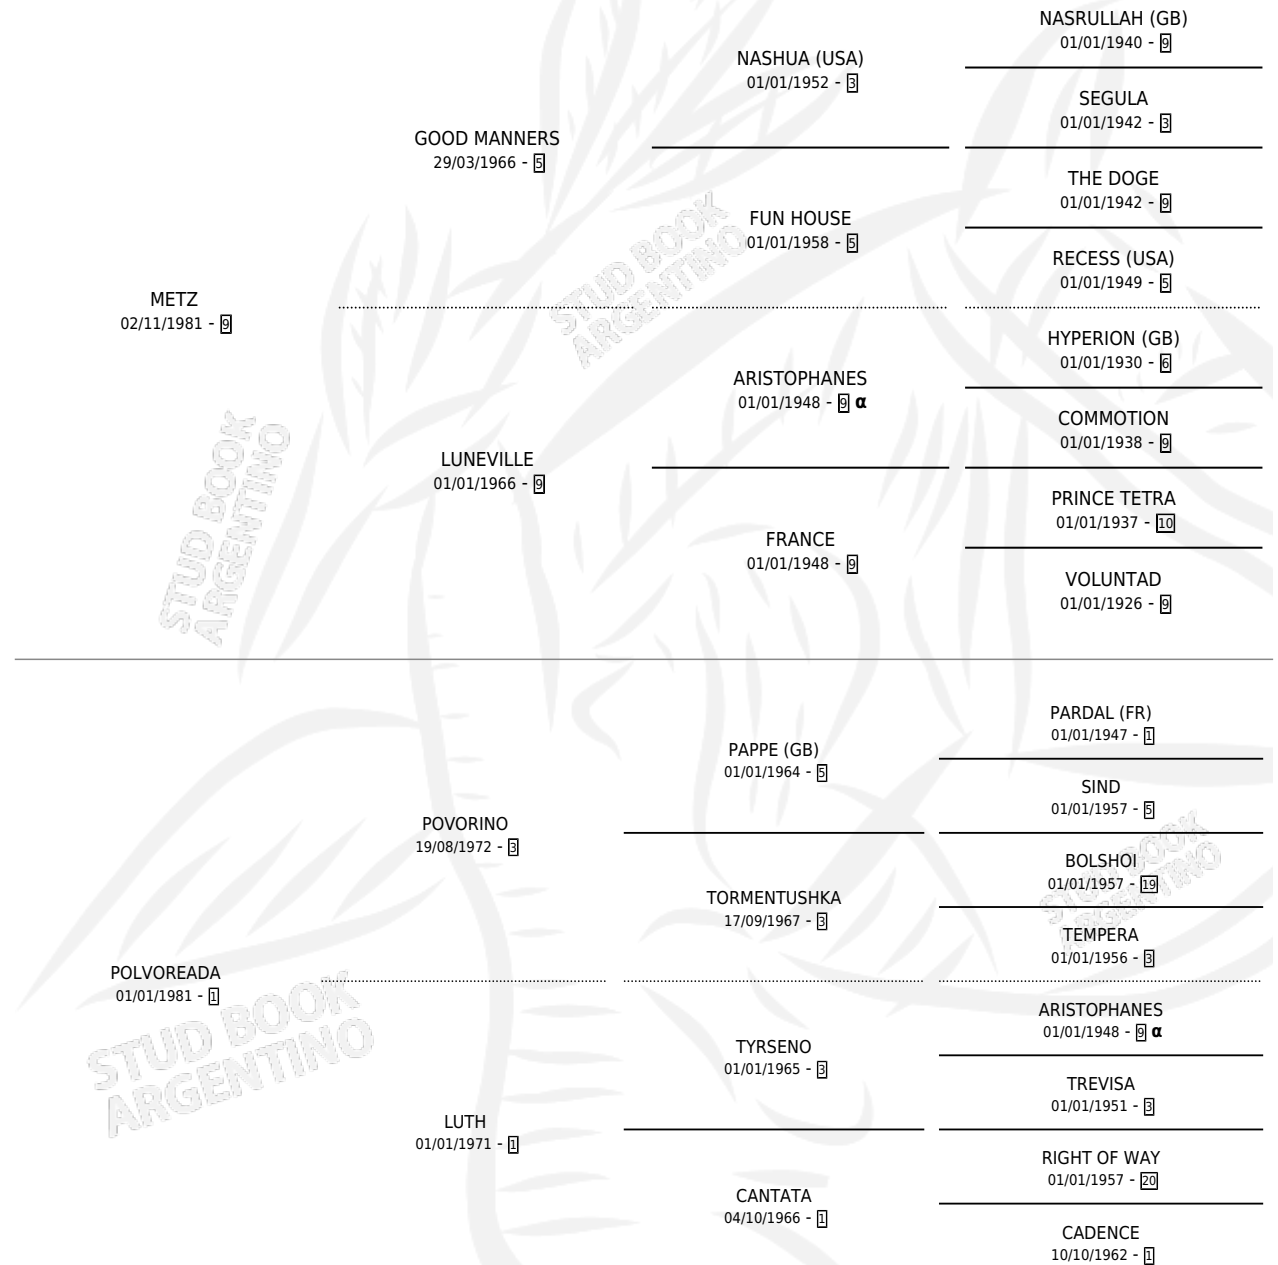

POLICARPA

por METZ y POLVOREADA por POVORINO

Argentina · Hembra · Alazan · SP · 12/09/1988
Familia 1-g · Volumen 33

ESTADO

TIPIFICACIÓN SANGUÍNEA	✓
TIPIFICACIÓN POR ADN	X
PASAPORTE	X
IDENTIFICACIÓN POR MICROCHIP	X
REPRODUCTOR	✓

Lugar de nacimiento: Campo particular

Criador: Sin dato

~

HIJOS

	MACHOS	HEMBRAS
4 NACIERON	3	1
1 CORRIERON	1	0

SIN ACTUACIONES

PEDIGREE

INBREEDING : α

CAMPAÑA

Solo carreras oficiales de Argentina

POR EDAD

EDAD	CC	1°	2°	3°	4°	5°	NP	CLC	CLG	CLCG1	CLGG1	IMPORTE	GANANCIA / CC
3 AÑOS	2	0	0	0	0	0	2	0	0	0	0	\$0	\$0
4 AÑOS	11	1	3	2	2	1	2	0	0	0	0	\$0	\$0
5 AÑOS	6	1	0	0	0	2	3	0	0	0	0	\$0	\$0
TOTALES	19	2	3	2	2	3	7	0	0	0	0	\$0	\$0
%		10.5%	15.8%	10.5%	10.5%	15.8%	36.8%	0.0%	0.0%	0.0%	0.0%		