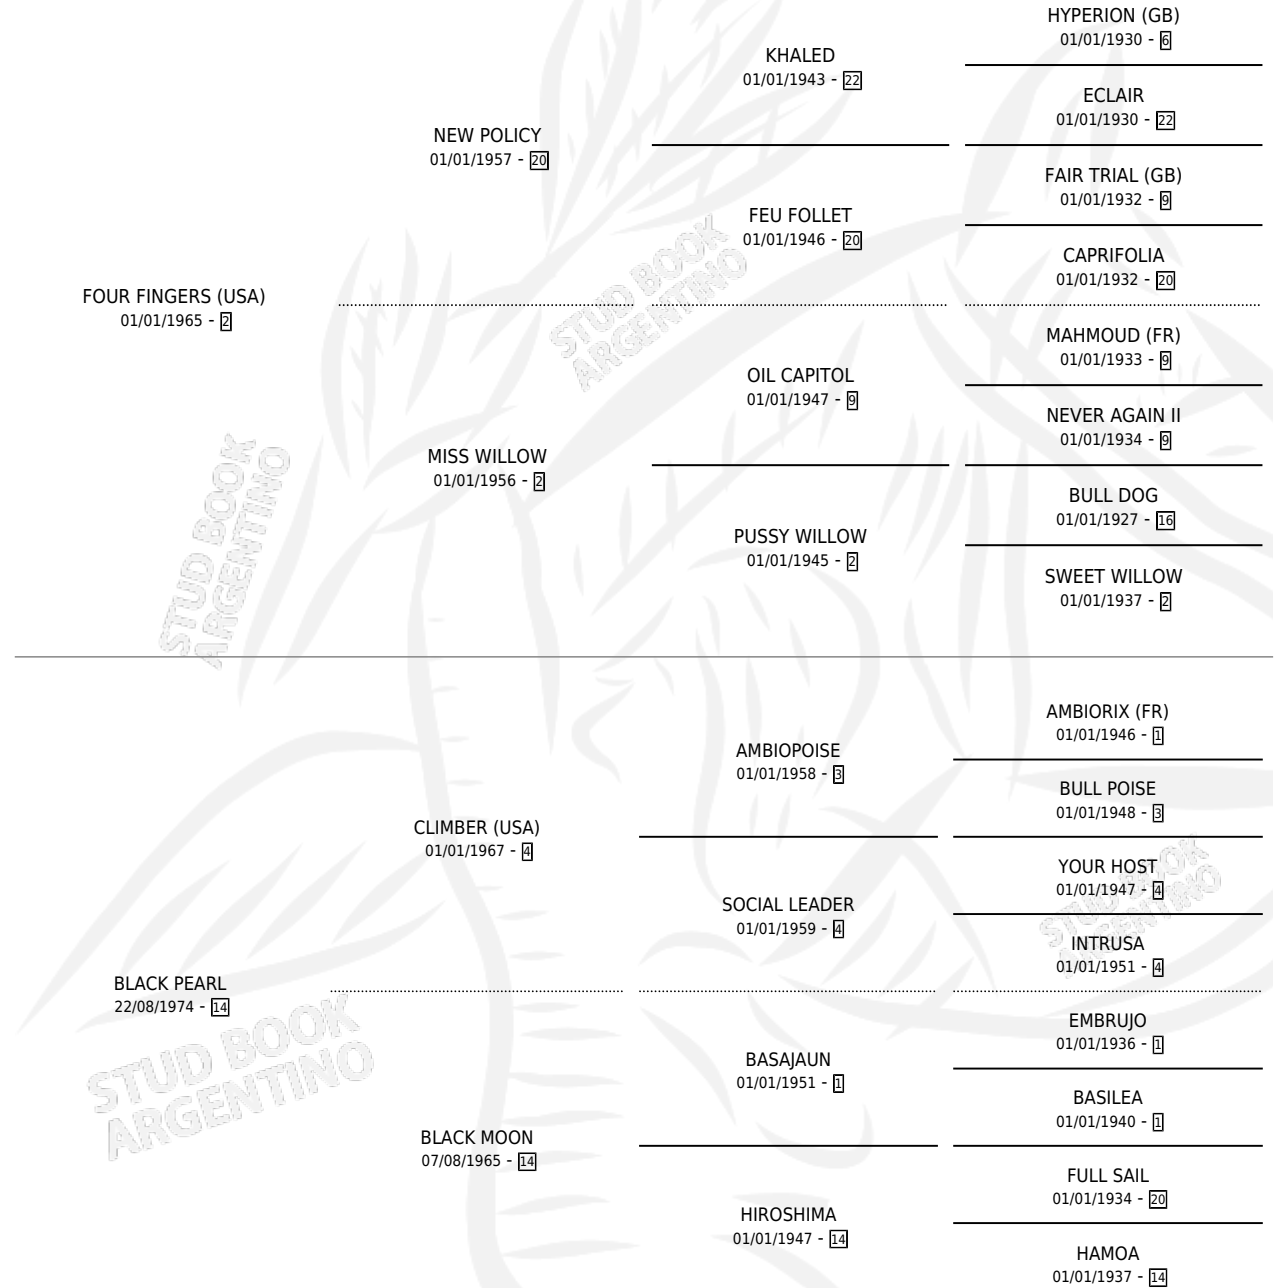

FOUR BLACK

por **FOUR FINGERS (USA)** y **BLACK PEARL** por **CLIMBER (USA)**

Argentina · Hembra · Alazan · SP · 15/10/1988
Familia 14 · Volumen 33

ESTADO

TIPIFICACIÓN SANGUÍNEA	✓
TIPIFICACIÓN POR ADN	X
PASAPORTE	X
IDENTIFICACIÓN POR MICROCHIP	X
REPRODUCTOR	✓

Lugar de nacimiento: El Tala
Criador: El Tala

HIJOS

	MACHOS	HEMBRAS
7 NACIERON	2	5
6 CORRIERON	2	4
3 GANARON	0	3

0	0	0
GANADORES CL	GANADORES GR	GANADORES G1

PEDIGREE

CAMPAÑA

Solo carreras oficiales de Argentina

SERVICIOS

Servicios **8** / Nacimientos **7** / Efectividad **87.50%**

PADRILLO	PRODUCTO	CRIADOR	1ER SERVICIO	ÚLTIMO SERVICIO
EL SEMBRADOR	Ø		01/09/2000	04/09/2000
EL SEMBRADOR	FRUNCIDA (H A, 25/08/2000)	EL TALA	07/09/1999	25/09/1999
EL SEMBRADOR	FOLLERA (H A, 31/08/1999)	EL TALA	03/10/1998	03/10/1998
EL SEMBRADOR	FRIVOLO (M AT, 13/09/1998)	EL TALA	08/10/1997	08/10/1997
OCTANTE	FABLA (H A, 01/10/1997)	EL TALA	05/09/1996	29/10/1996
PORTOFERRAIO	FOLIA (H Z, 26/08/1996)	EL TALA	27/09/1995	27/09/1995
PRAISING (USA)	FOUR PRAIS (H A, 20/09/1995) •MURIÓ EL 01/01/2002•	EL TALA	28/10/1994	28/10/1994
ITS GOOD (USA)	FORINT (M A, 09/10/1994)	EL TALA	12/10/1993	03/11/1993