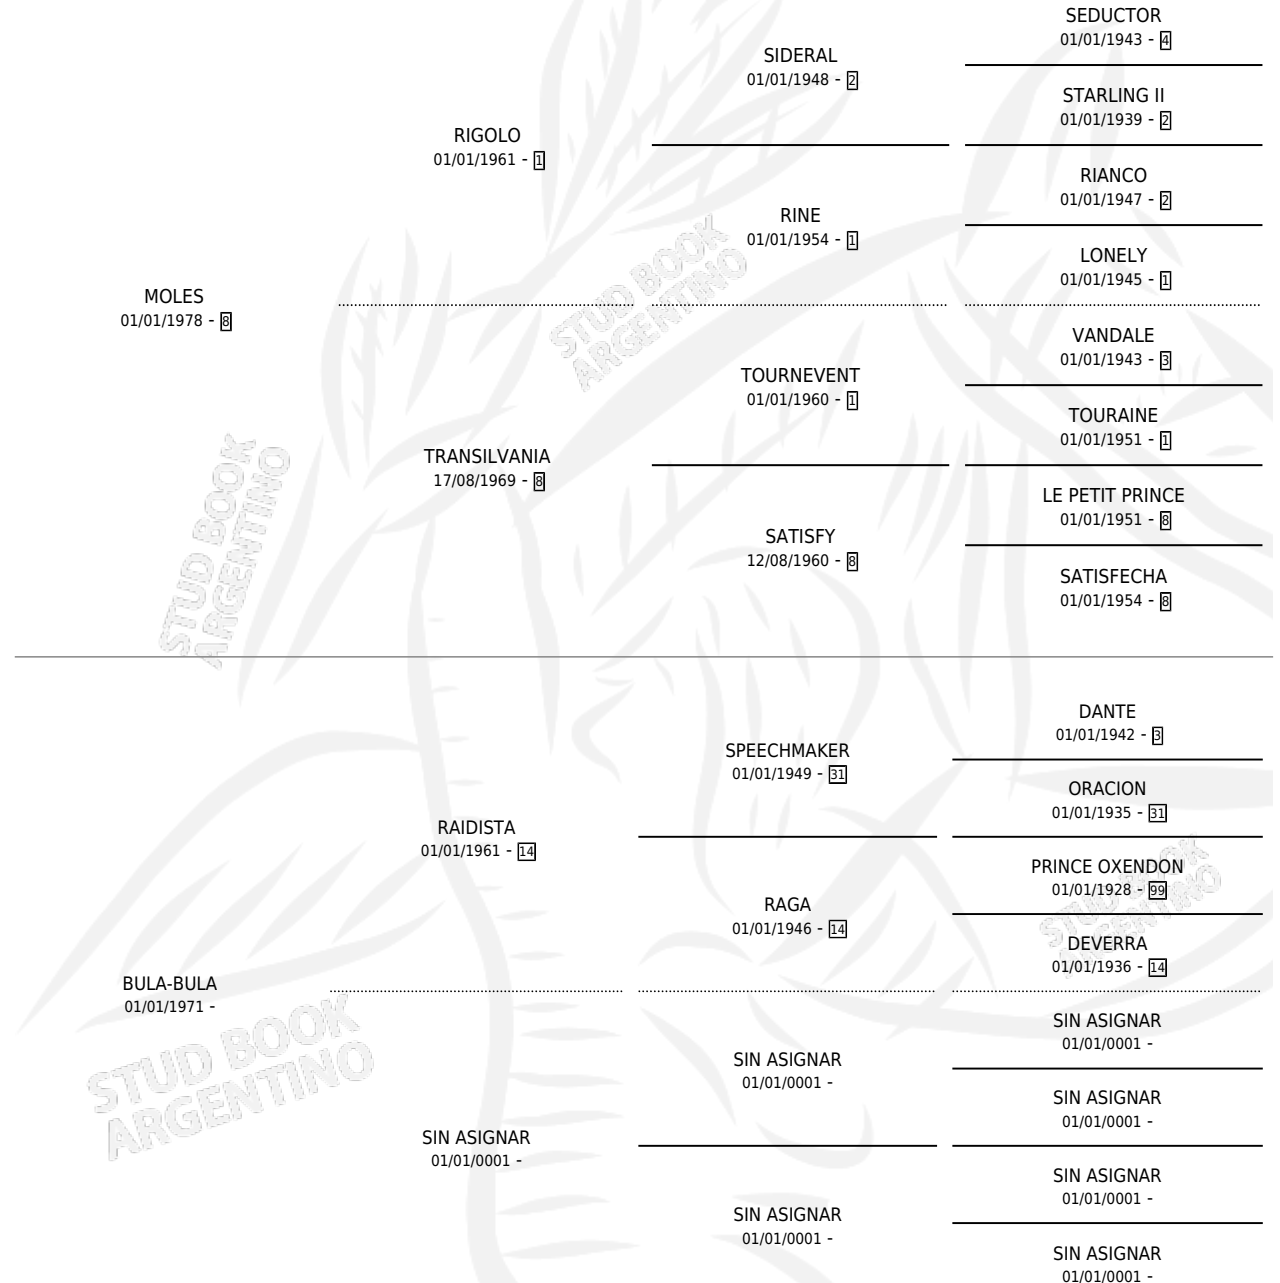

LAPACHO BLANCO

por MOLES y BULA-BULA por RAIDISTA

Argentina · Macho · Alazan · SP · 02/11/1988
Familia · Volumen 33

ESTADO

TIPIFICACIÓN SANGUÍNEA	X
TIPIFICACIÓN POR ADN	X
PASAPORTE	X
IDENTIFICACIÓN POR MICROCHIP	X
REPRODUCTOR	X

Lugar de nacimiento: Heptagono

Criador: Sin dato

PEDIGREE

LAPACHO BLANCO

Datos oficiales del Stud Book Argentino

Documento generado el 24/04/2026

studbook.org.ar