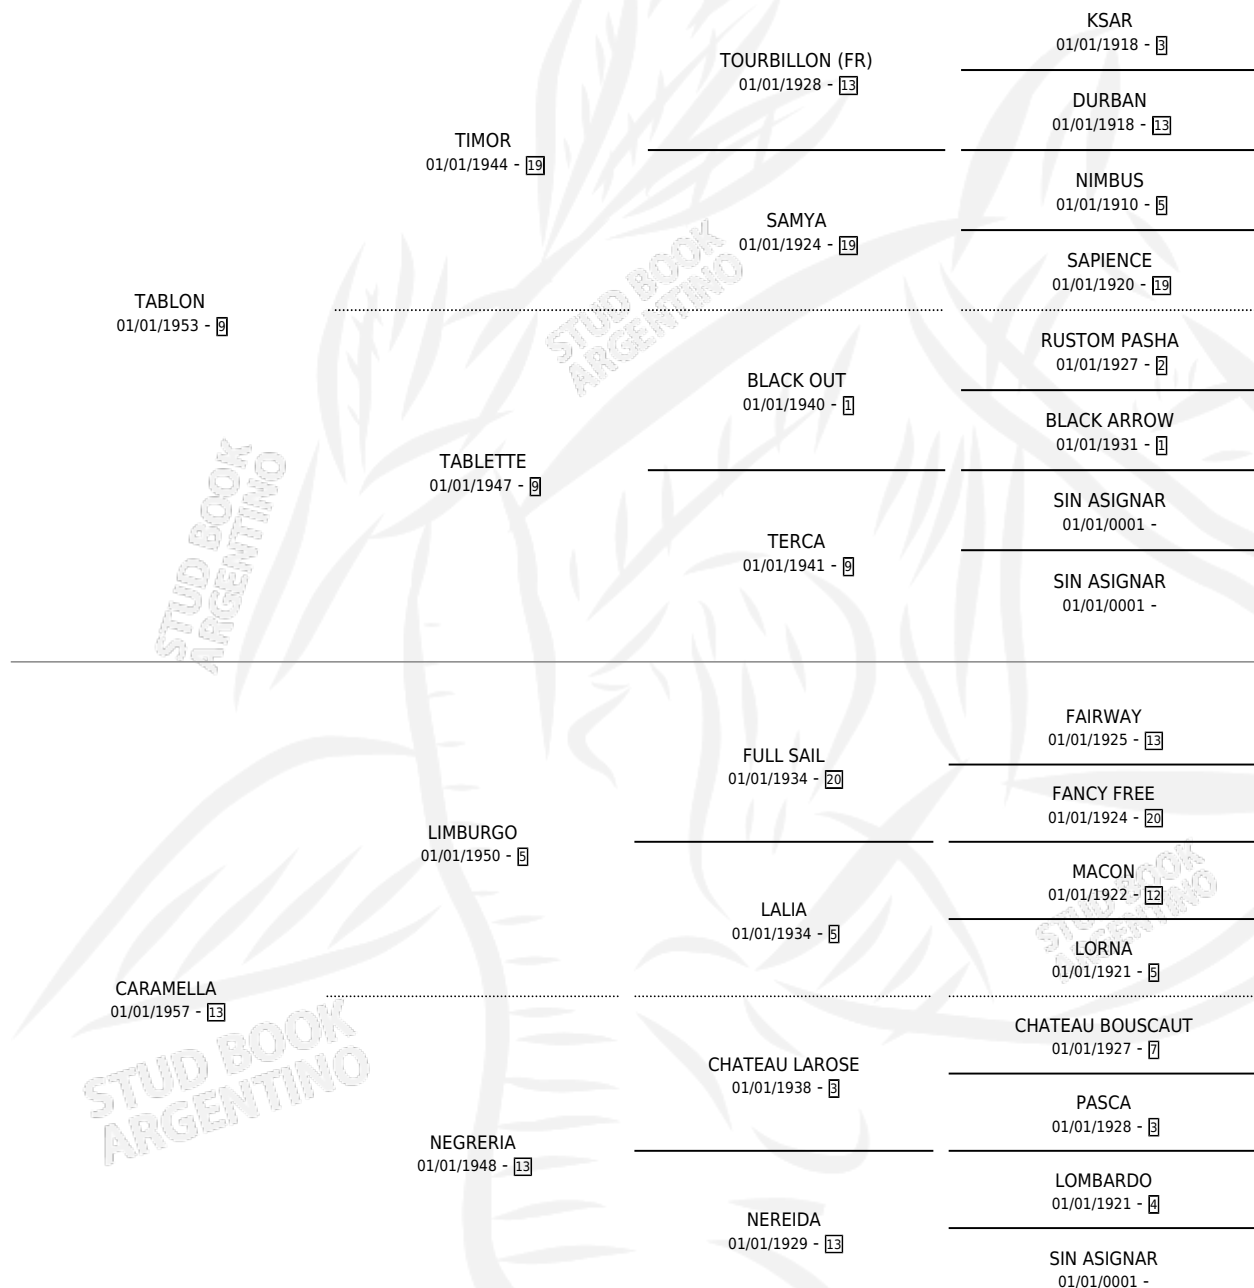

TSE-TSE

por **TABLON** y **CAMELLA** por **LIMBURGO**

Argentina · Hembra · Alazan · SP · 11/09/1970
Familia 13-b · Volumen 27

ESTADO

TIPIFICACIÓN SANGUÍNEA	X
TIPIFICACIÓN POR ADN	X
PASAPORTE	X
IDENTIFICACIÓN POR MICROCHIP	X
REPRODUCTOR	✓

Lugar de nacimiento: Campo particular

Criador: Sin dato

~

HIJOS

	MACHOS	HEMBRAS
1 NACIERON	1	0
1 CORRIERON	1	0

SIN ACTUACIONES

PEDIGREE

S

mientos 0 / Efectividad 0.00%

PADRILLO	PRODUCTO	CRIADOR	1ER SERVICIO	ÚLTIMO SERVICIO
SNOW PARAMOUNT	∅		19/08/1987	30/11/1987
SNOW PARAMOUNT	∅		10/12/1986	10/12/1986
SNOW PARAMOUNT	∅		02/09/1985	22/12/1985
VALDERREY	∅			