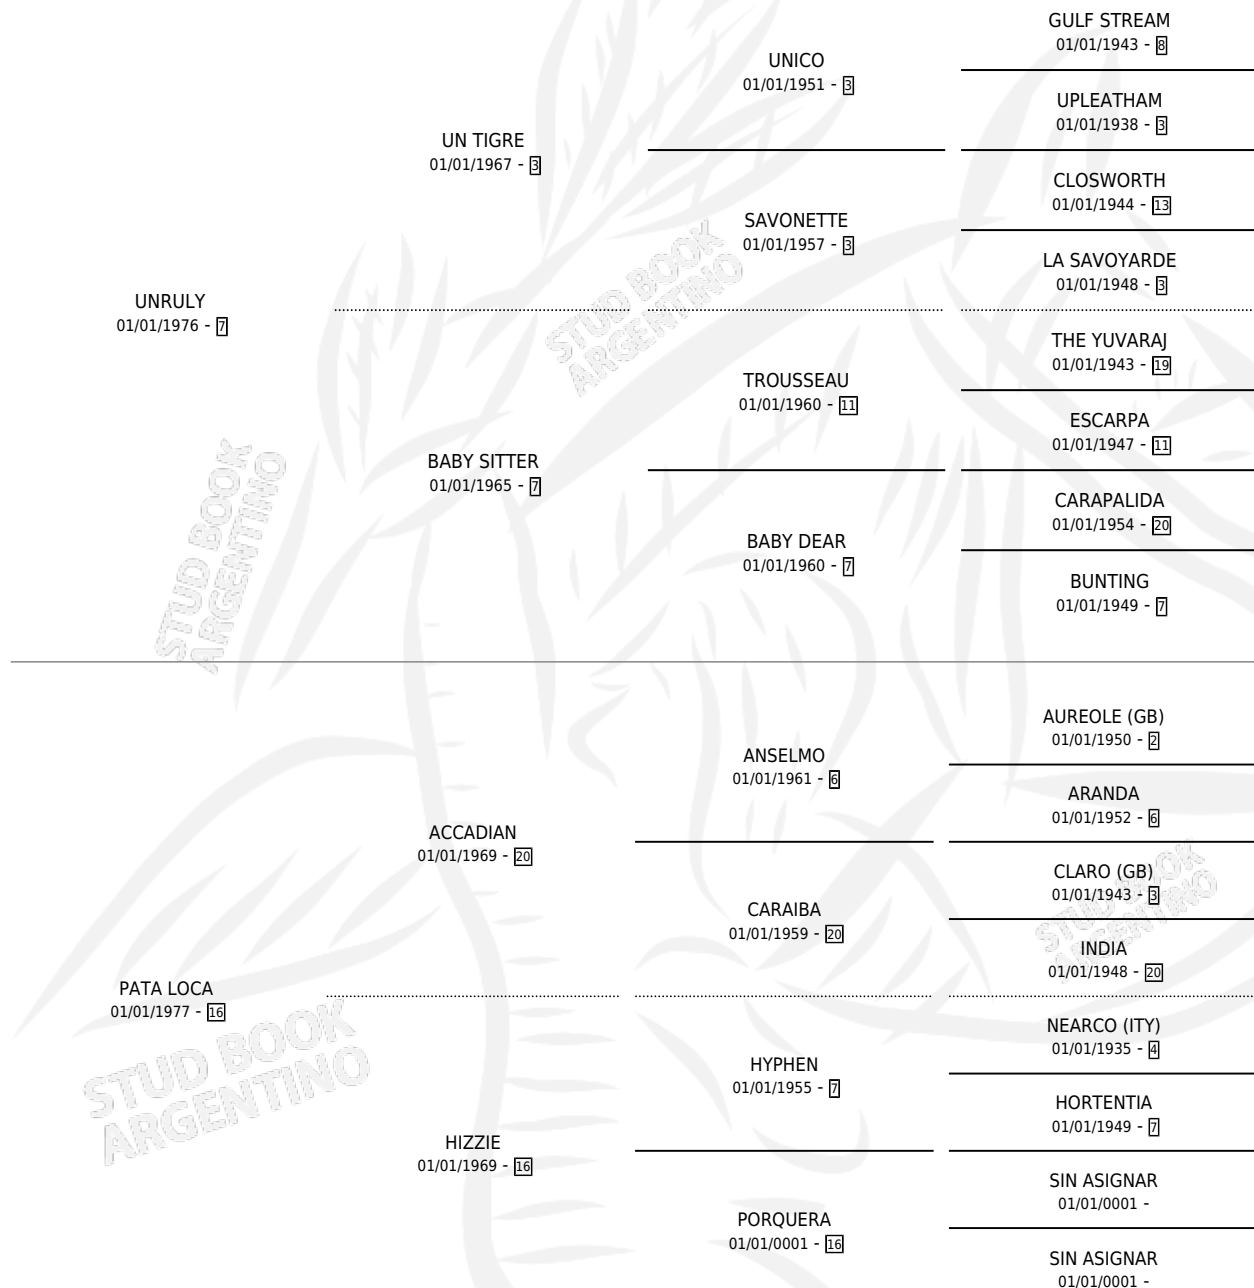

UNA PATA

por UNRULY y PATA LOCA por ACCADIAN

Argentina · Hembra · Alazan · SP · 28/09/1988
Familia 16-f · Volumen 33

ESTADO

TIPIFICACIÓN SANGUÍNEA	X
TIPIFICACIÓN POR ADN	X
PASAPORTE	X
IDENTIFICACIÓN POR MICROCHIP	X
REPRODUCTOR	X

Lugar de nacimiento: Sin Riesgo

Criador: Sin dato

PEDIGREE

UNA PATA

Datos oficiales del Stud Book Argentino

Documento generado el 02/05/2026

studbook.org.ar