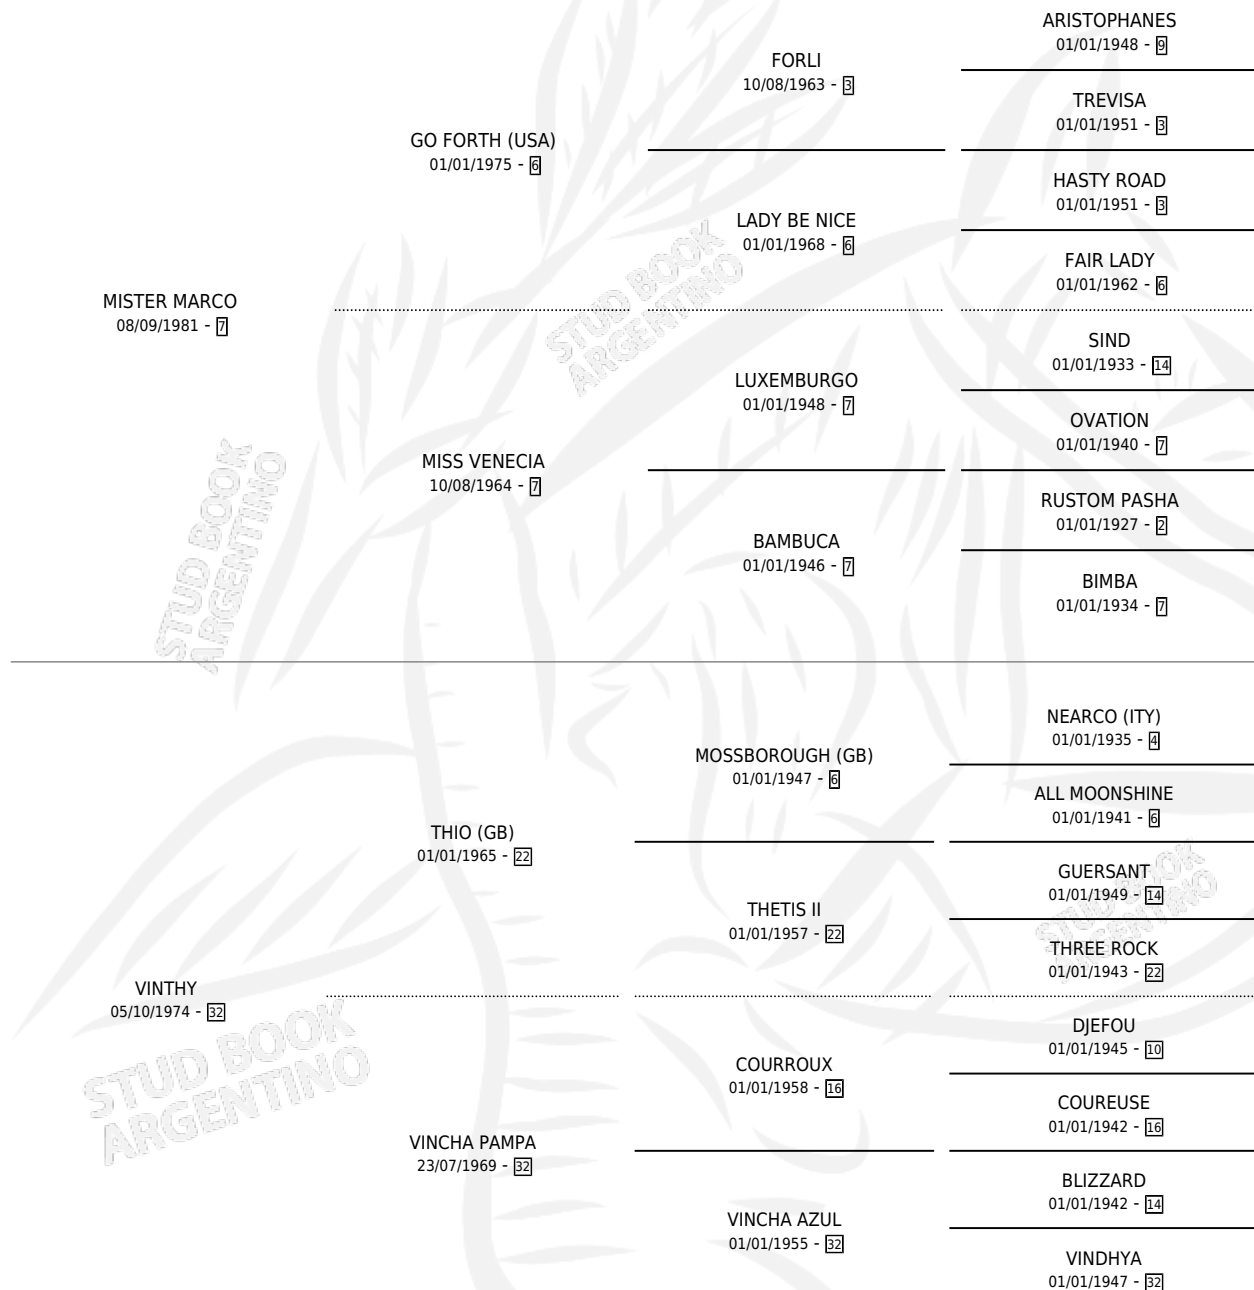

MISS CANELA

por MISTER MARCO y VINTHY por THIO (GB)

Argentina · Hembra · Alazan · SP · 22/09/1988
Familia 32 · Volumen 33

ESTADO

TIPIFICACIÓN SANGUÍNEA	✓
TIPIFICACIÓN POR ADN	X
PASAPORTE	X
IDENTIFICACIÓN POR MICROCHIP	X
REPRODUCTOR	✓

Lugar de nacimiento: La Mission

Criador: Osa Enrique Jose y Osa Jorge Alberto

~

HIJOS

	MACHOS	HEMBRAS
2 NACIERON	0	2
SIN ACTUACIONES		

PEDIGREE