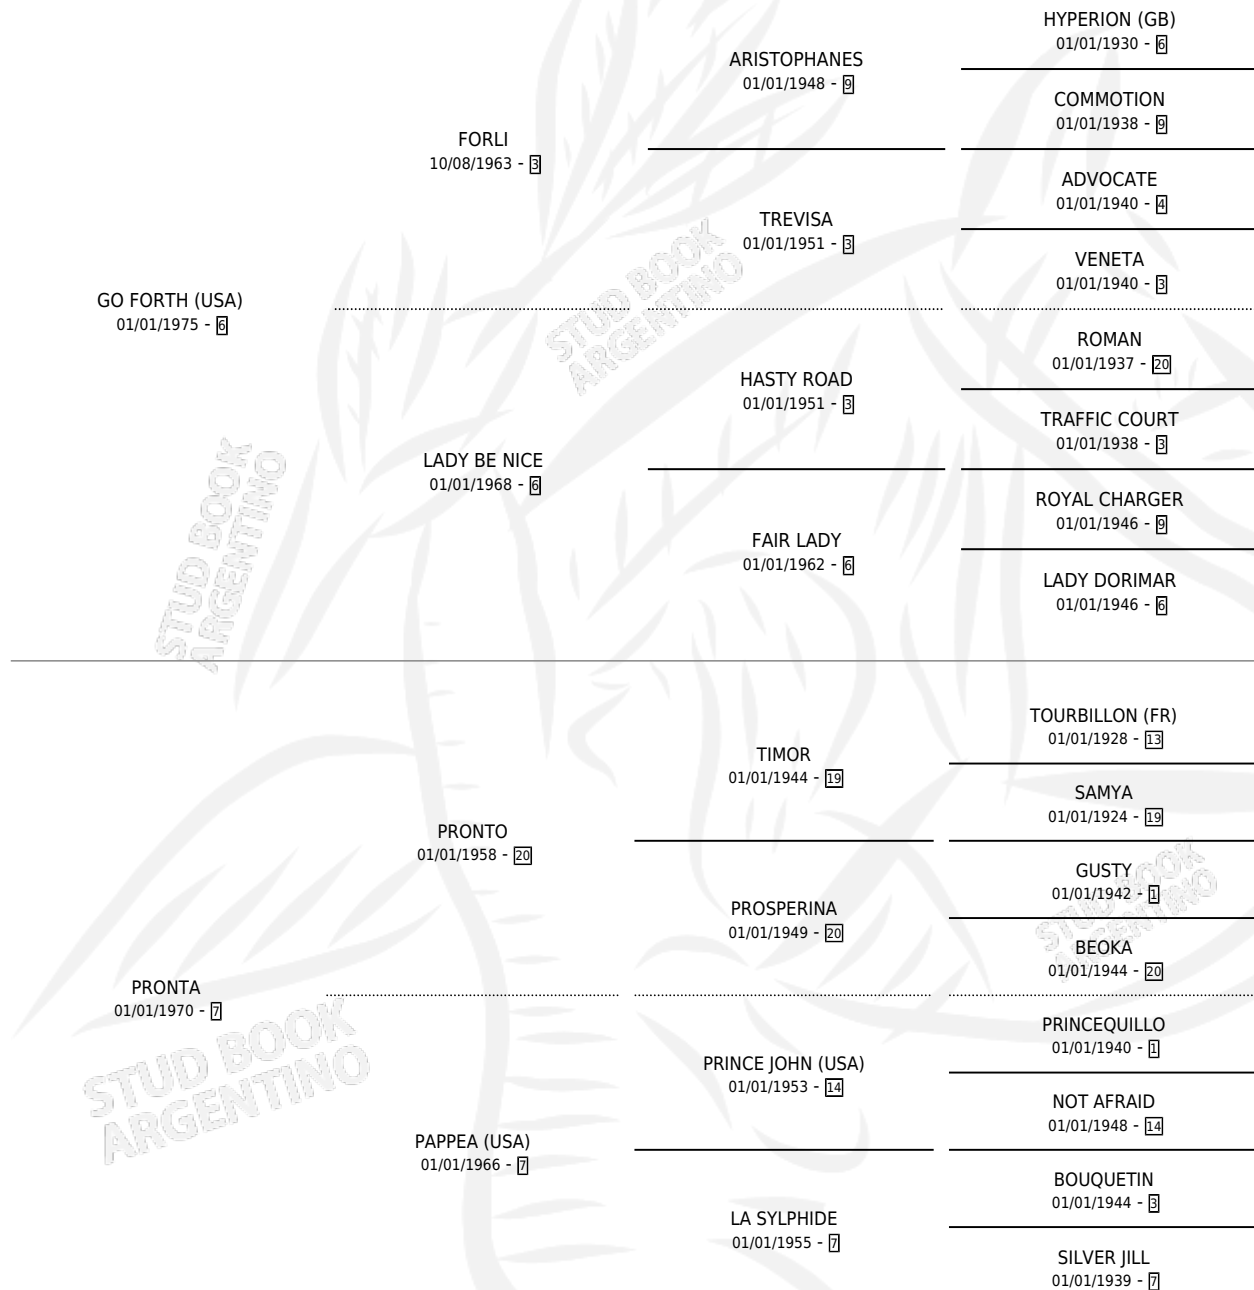

MIS PUJA

por **GO FORTH (USA)** y **PRONTA** por **PRONTO**

Argentina · Hembra · Alazan · SP · 04/11/1988
Familia 7 · Volumen 33

ESTADO

TIPIFICACIÓN SANGUÍNEA	✓
TIPIFICACIÓN POR ADN	X
PASAPORTE	X
IDENTIFICACIÓN POR MICROCHIP	X
REPRODUCTOR	✓

Lugar de nacimiento: Nuestros Hijos

Criador: Sin dato

~

HIJOS

	MACHOS	HEMBRAS
1 NACIERON	1	0
SIN ACTUACIONES		

PEDIGREE

S

mientos 1 / Efectividad 33.33%

PADRILLO	PRODUCTO	CRIADOR	1ER SERVICIO	ÚLTIMO SERVICIO
HALCON GUAPO	HALCON RUBIO (M A, 15/09/1995)	SIN DATO	03/10/1994	03/10/1994
ROYAL POWER	∅		18/12/1993	18/12/1993
BACACHE	∅		09/10/1992	09/10/1992

MIS PUJA