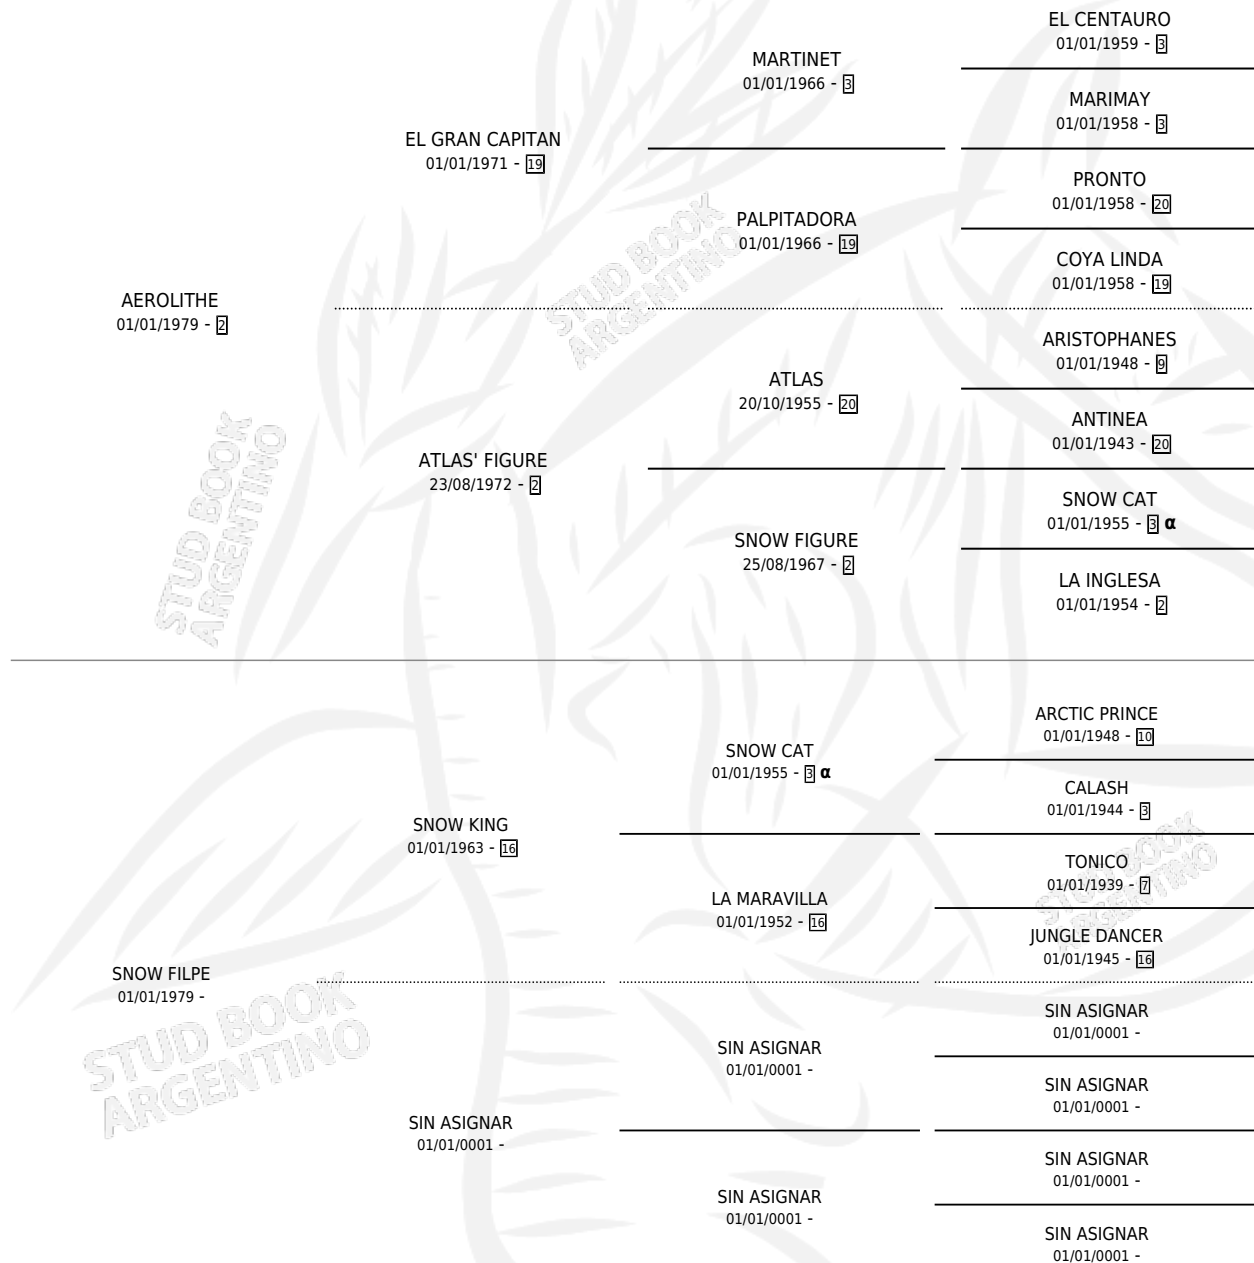

# AEROFILPE

por AEROLITHE y SNOW FILPE por SNOW KING

Argentina · Hembra · Alazan · SP · 12/11/1988  
Familia · Volumen 33

## ESTADO

TIPIFICACIÓN SANGUÍNEA	X
TIPIFICACIÓN POR ADN	X
PASAPORTE	X
IDENTIFICACIÓN POR MICROCHIP	X
REPRODUCTOR	X

**Lugar de nacimiento:** Campo particular

**Criador:** Cacciavillano Jorge Pedro

## PEDIGREE

INBREEDING : α