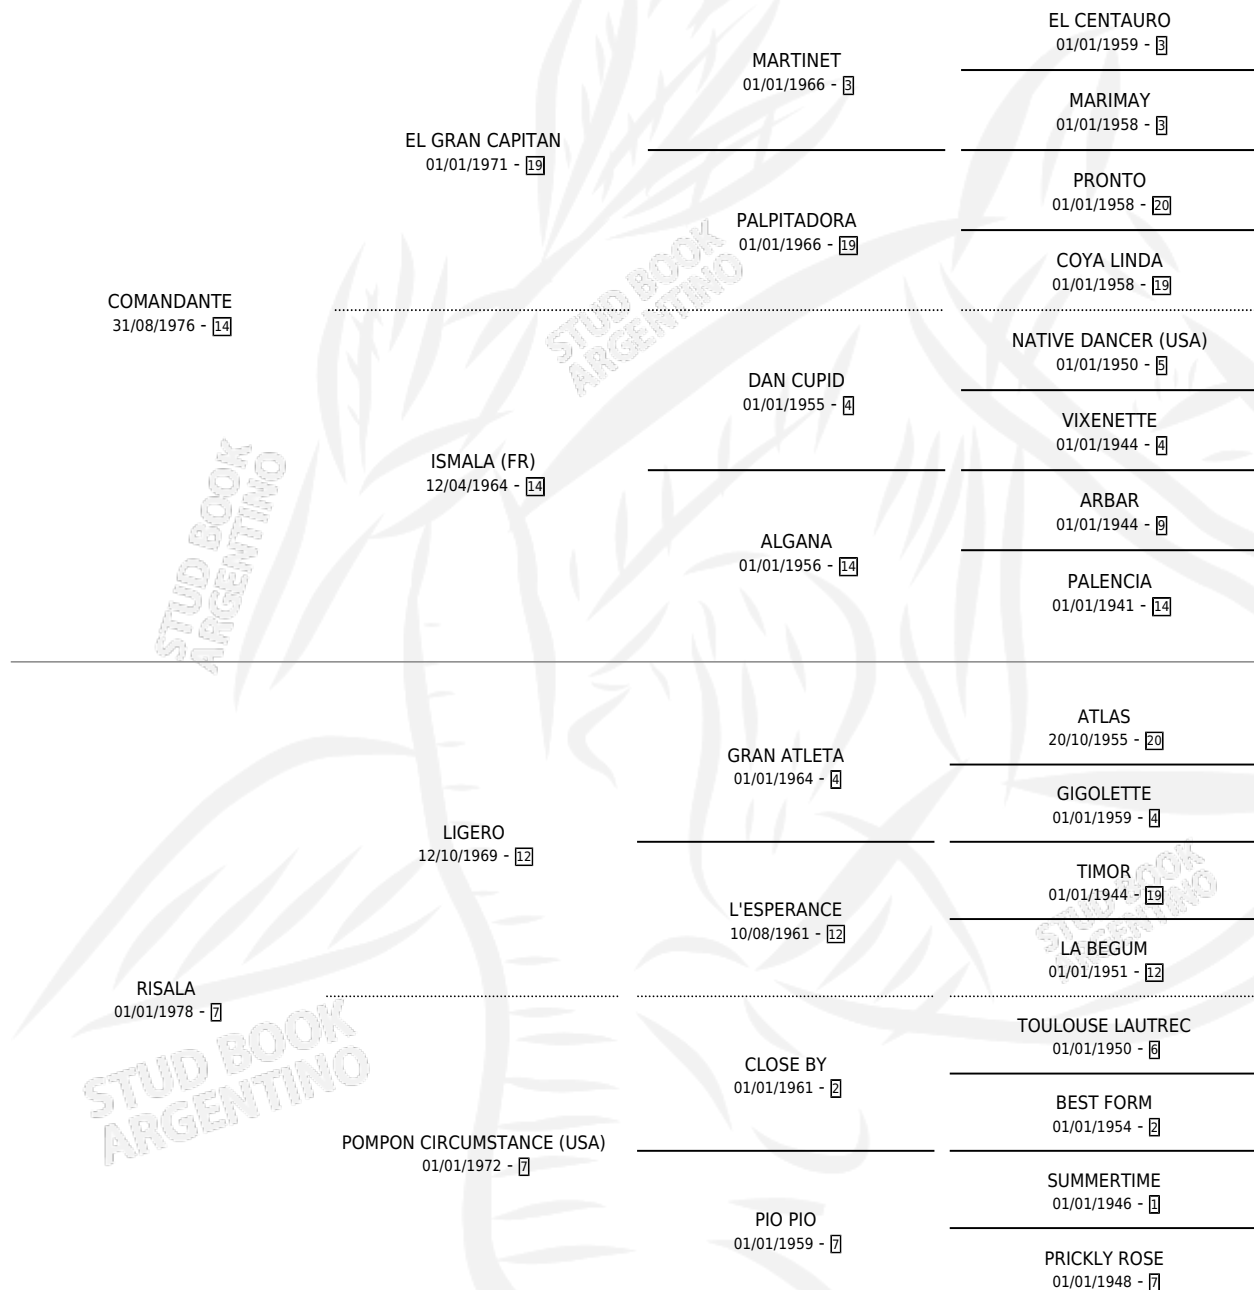

EL GOGY

por **COMANDANTE** y **RISALA** por **LIGERO**

Argentina · Macho · Zaino Negro · SP · 12/11/1988
Familia 7-b · Volumen 33

ESTADO

TIPIFICACIÓN SANGUÍNEA	X
TIPIFICACIÓN POR ADN	X
PASAPORTE	X
IDENTIFICACIÓN POR MICROCHIP	X
REPRODUCTOR	X

Lugar de nacimiento: Don Alejandro

Criador: Sin dato

PEDIGREE