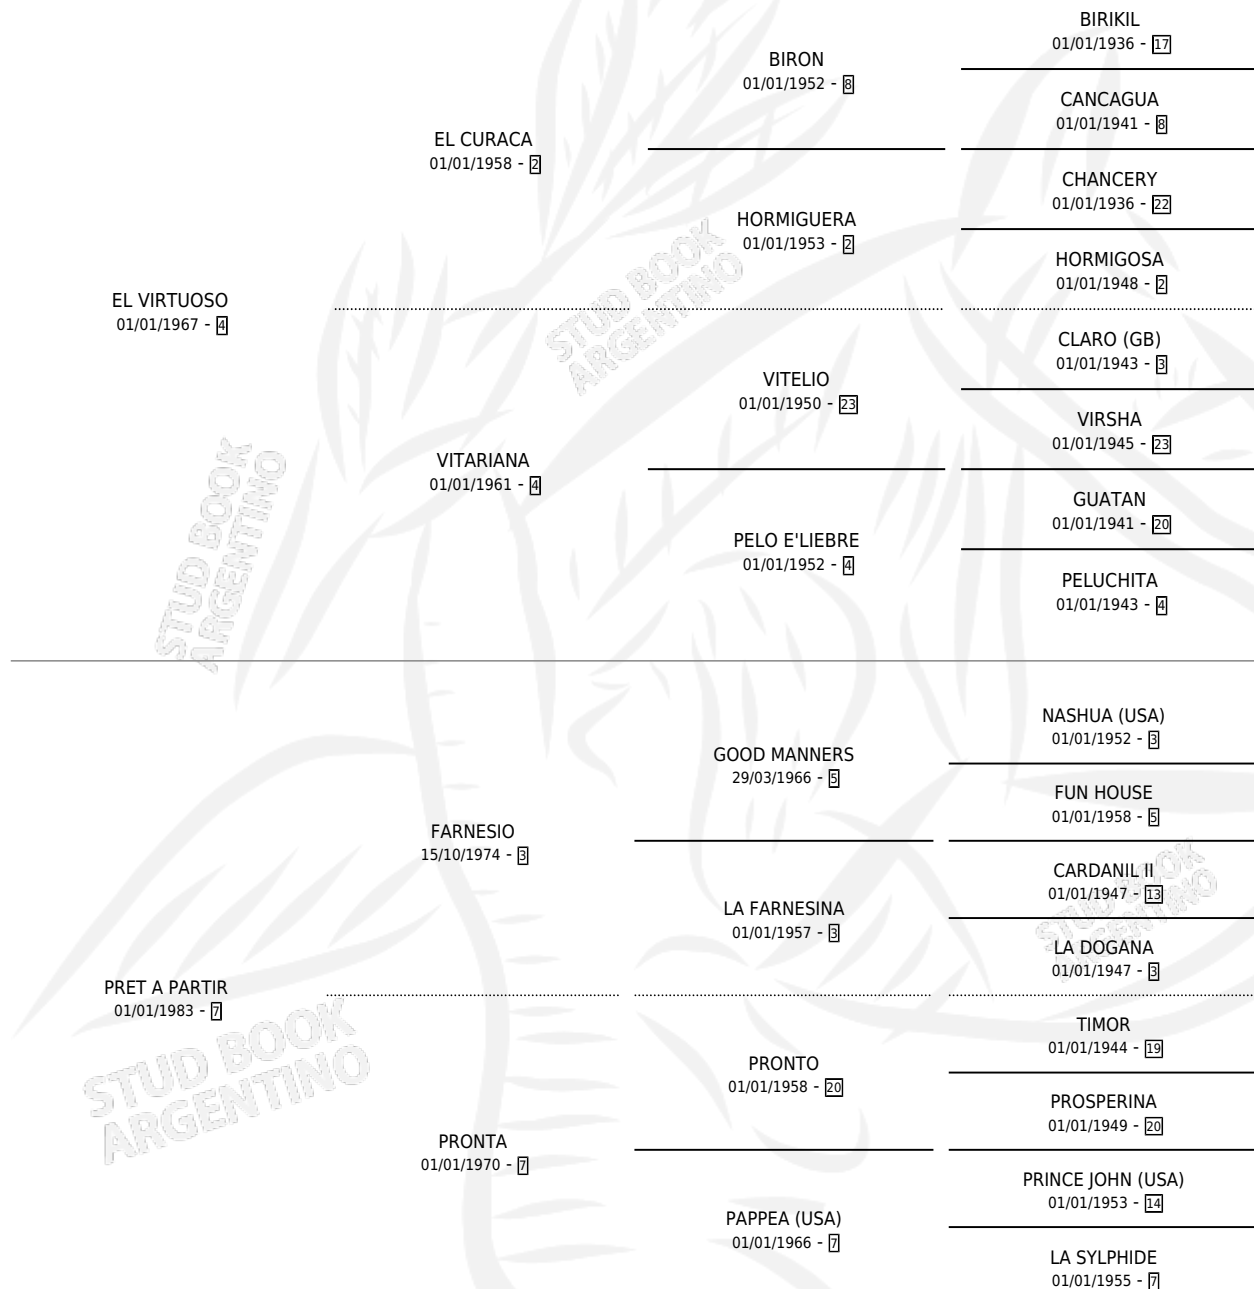

PRONTEADORA

por **EL VIRTUOSO** y **PRET A PARTIR** por **FARNESIO**

Argentina · Hembra · Zaino Doradillo · SP · 19/10/1988
Familia 7 · Volumen 33

ESTADO

TIPIFICACIÓN SANGUÍNEA	✓
TIPIFICACIÓN POR ADN	X
PASAPORTE	X
IDENTIFICACIÓN POR MICROCHIP	X
REPRODUCTOR	✓

Lugar de nacimiento: Alentue

Criador: Alentue

~

HIJOS

	MACHOS	HEMBRAS
5 NACIERON	2	3
4 CORRIERON	2	2
3 GANARON	2	1
0 GANADORES CL	0 GANADORES GR	0 GANADORES G1

PEDIGREE

EXPORTACIÓN / IMPORTACIÓN

FECHA	MOVIMIENTO	PAÍS
20/10/2004	EXPORTADO	MEXICO

~

CAMPAÑA

Solo carreras oficiales de Argentina

POR EDAD

EDAD	CC	1°	2°	3°	4°	5°	NP	CLC	CLG	CLCG1	CLGG1	IMPORTE	GANANCIA / CC
3 AÑOS	5	1	1	0	0	0	3	0	0	0	0	\$13,773,800	\$2,754,760
4 AÑOS	8	2	1	2	0	2	1	0	0	0	0	\$9,675	\$1,209
5 AÑOS	1	0	0	0	0	0	1	0	0	0	0	\$0	\$0
TOTALES	14	3	2	2	0	2	5	0	0	0	0	\$13,783,475	\$984,534
%		21.4%	14.3%	14.3%	0.0%	14.3%	35.7%	0.0%	0.0%	0.0%	0.0%		