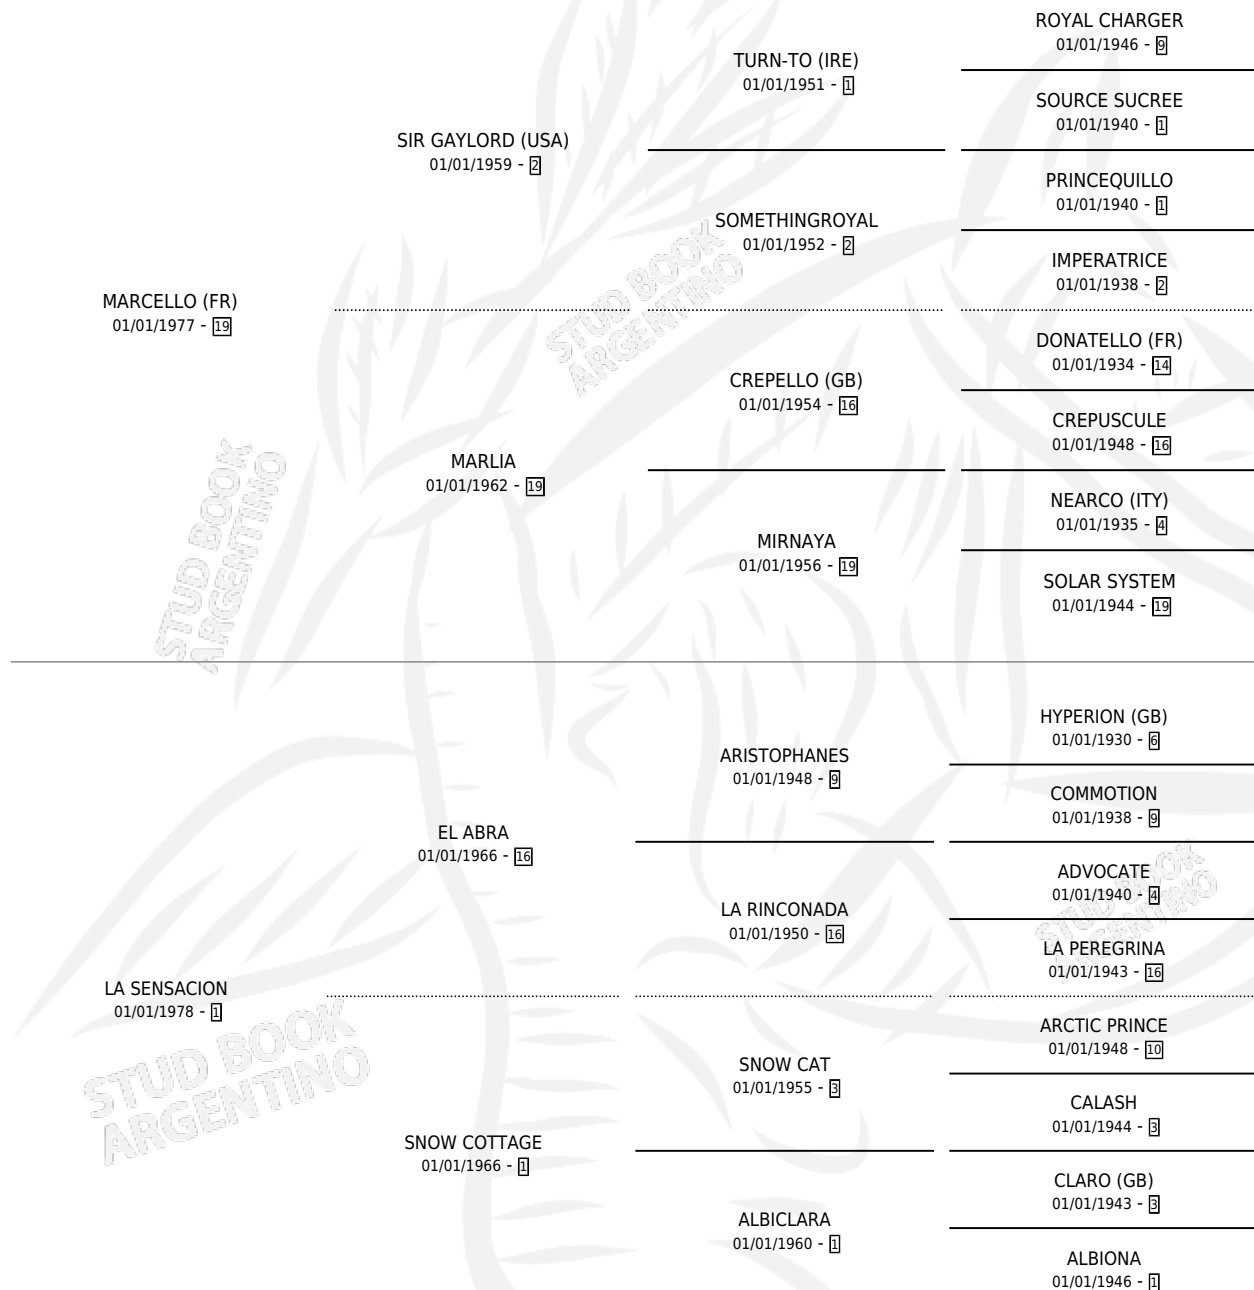

FUTURE STAR

por MARCELLO (FR) y LA SENSACION por EL ABRA

Argentina · Hembra · Zaino · SP · 28/10/1988
Familia 1-e · Volumen 33

ESTADO

TIPIFICACIÓN SANGUÍNEA	✓
TIPIFICACIÓN POR ADN	X
PASAPORTE	X
IDENTIFICACIÓN POR MICROCHIP	X
REPRODUCTOR	✓

Lugar de nacimiento: El Pelado

Criador: Sin dato

~

HIJOS

	MACHOS	HEMBRAS
5 NACIERON	1	4
2 CORRIERON	0	2

SIN ACTUACIONES

PEDIGREE