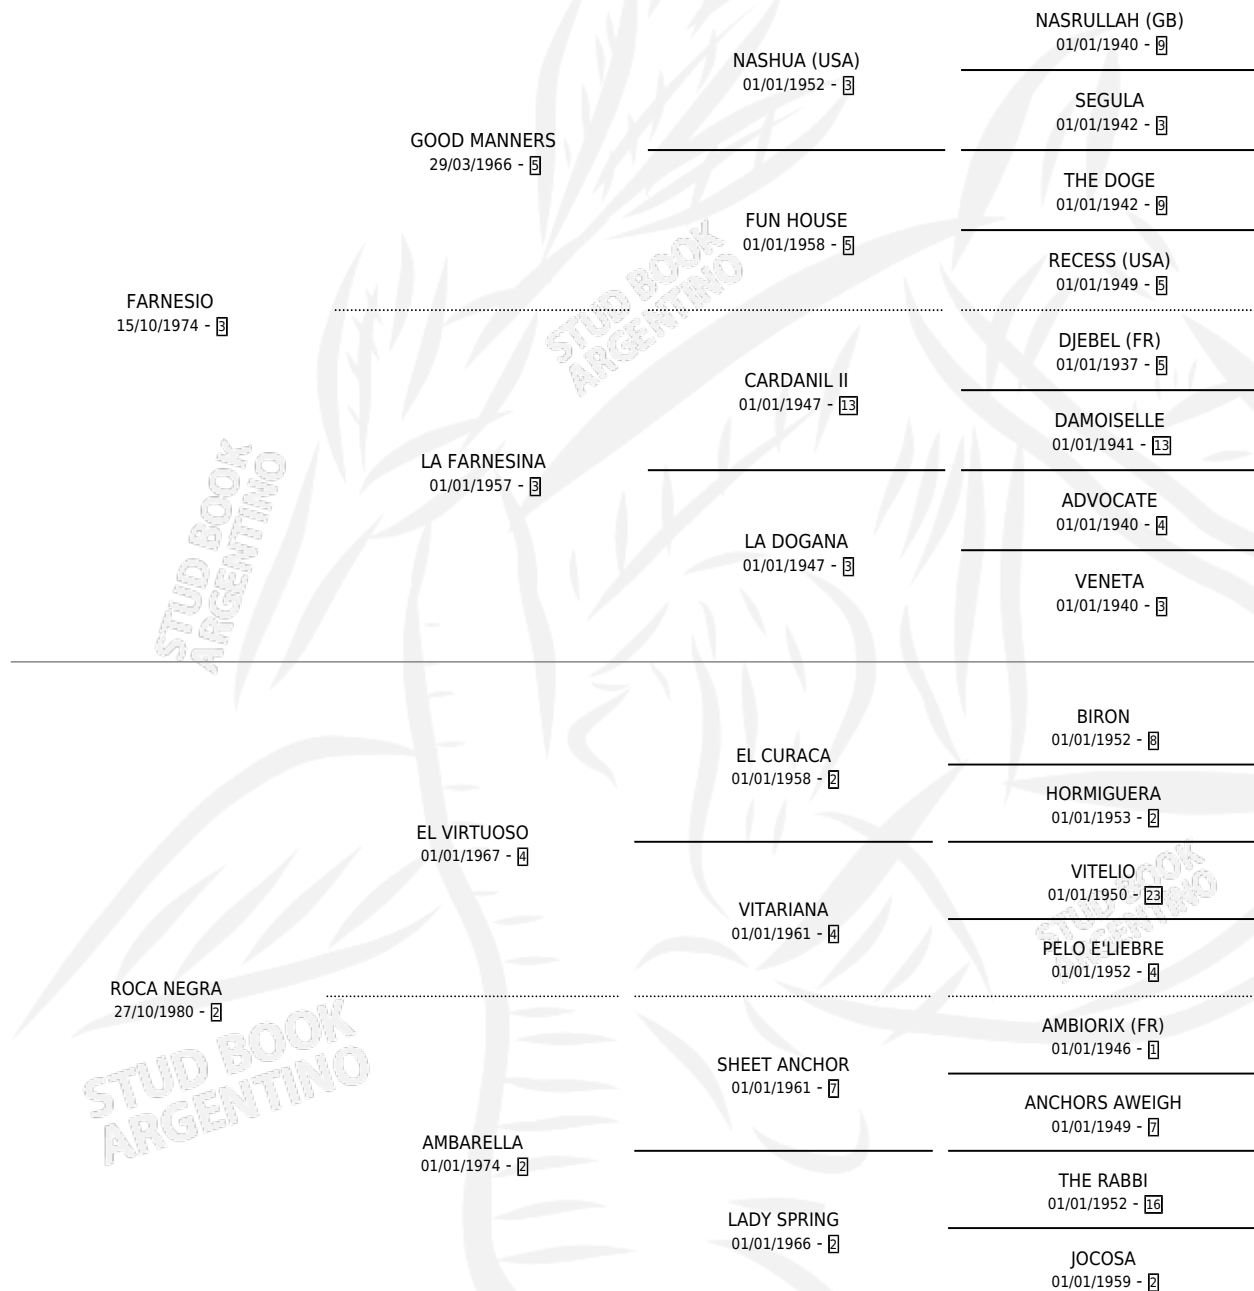

HAPPY HOURS

por FARNESIO y ROCA NEGRA por EL VIRTUOSO

Argentina · Hembra · Zaino · SP · 04/11/1988
Familia 2-e · Volumen 33

ESTADO

TIPIFICACIÓN SANGUÍNEA	✓
TIPIFICACIÓN POR ADN	X
PASAPORTE	X
IDENTIFICACIÓN POR MICROCHIP	X
REPRODUCTOR	X

Lugar de nacimiento: El Pelado

Criador: Asociacion Cooperativa De Criadores De Caballos De Carrera

PEDIGREE

EXPORTACIÓN / IMPORTACIÓN

FECHA	MOVIMIENTO	PAÍS
01/05/1993	EXPORTADO	BRASIL

~

CAMPAÑA

Solo carreras oficiales de Argentina