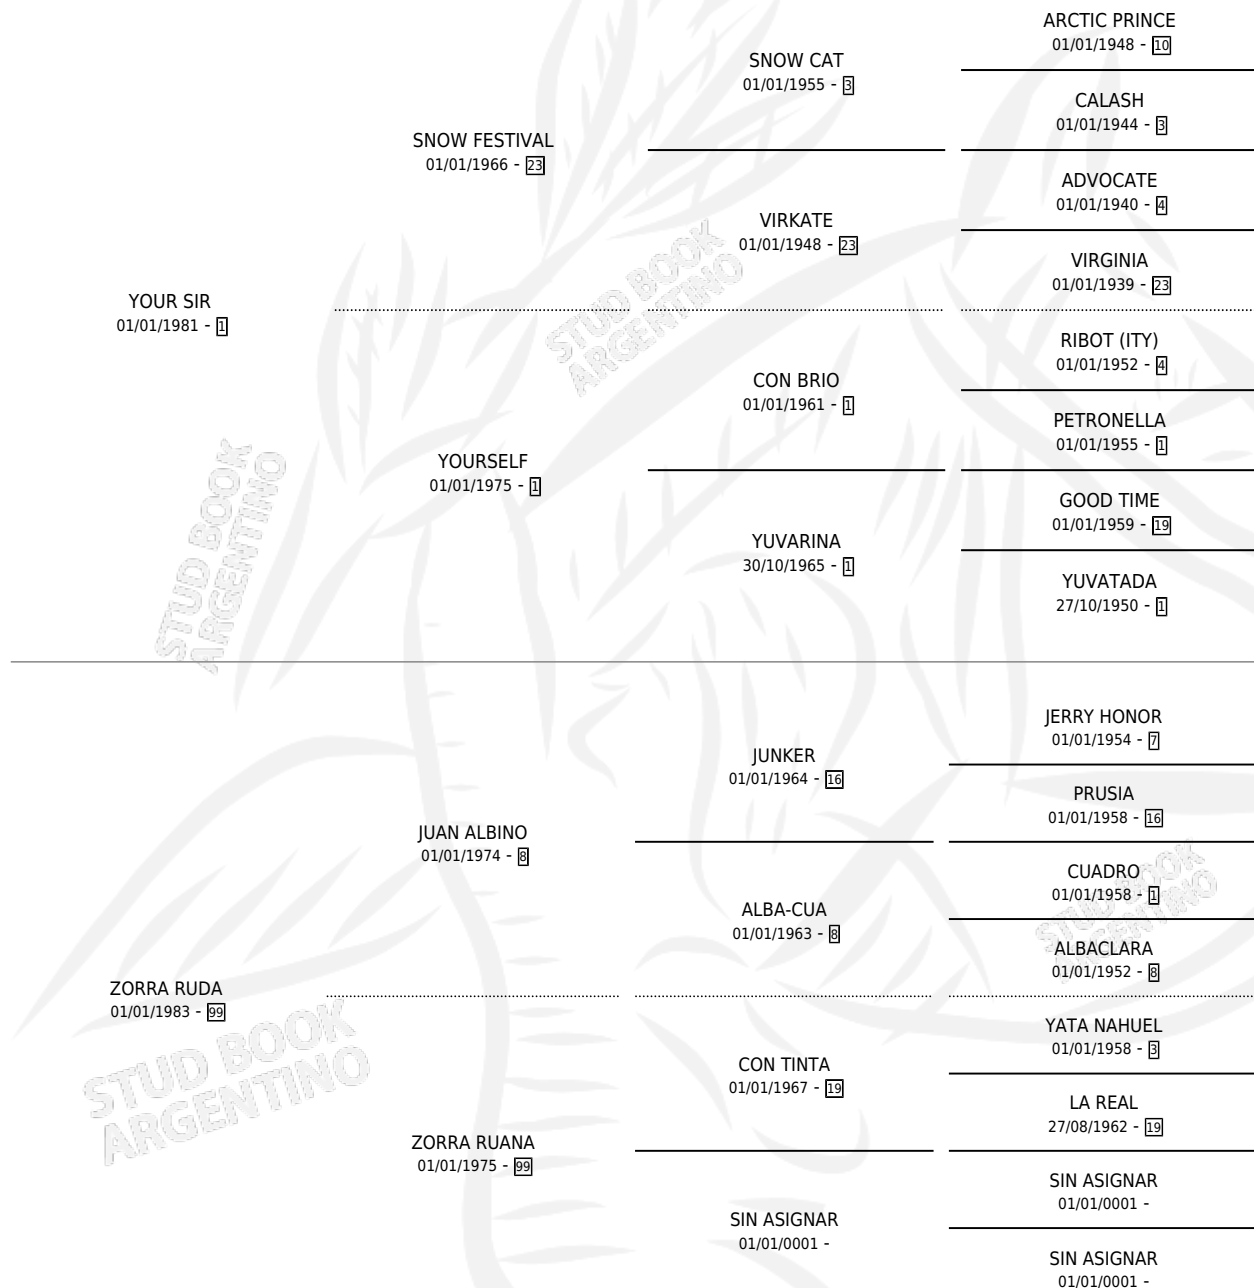

ZORRA RUBIA

por YOUR SIR y ZORRA RUDA por JUAN ALBINO

Argentina · Hembra · Alazan Tostado · SP · 15/11/1988
Familia 99 · Volumen 33

ESTADO

TIPIFICACIÓN SANGUÍNEA	X
TIPIFICACIÓN POR ADN	X
PASAPORTE	X
IDENTIFICACIÓN POR MICROCHIP	X
REPRODUCTOR	✓

Lugar de nacimiento: El Pajonal

Criador: Sin dato

PEDIGREE