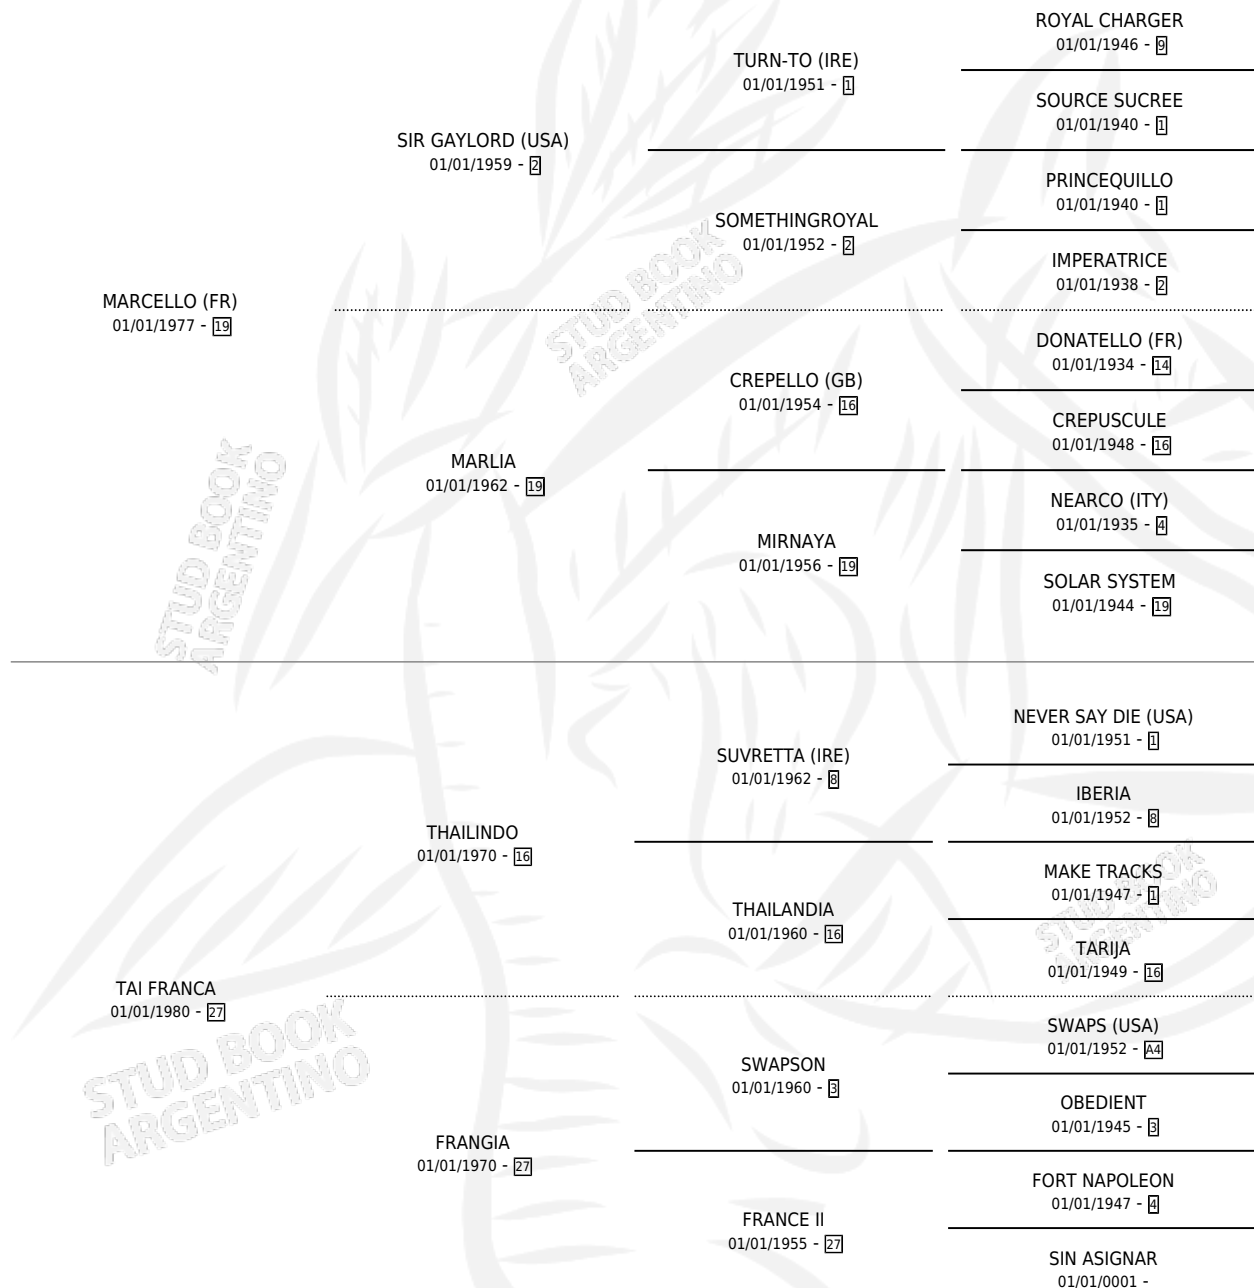

MARCELUCHA

por MARCELLO (FR) y TAI FRANCA por THAILINDO

Argentina · Hembra · Zaino Doradillo · SP · 20/10/1988
Familia 27 · Volumen 33

ESTADO

TIPIFICACIÓN SANGUÍNEA	✓
TIPIFICACIÓN POR ADN	X
PASAPORTE	X
IDENTIFICACIÓN POR MICROCHIP	X
REPRODUCTOR	✓

Lugar de nacimiento: El Cielo

Criador: Sin dato

~

HIJOS

	MACHOS	HEMBRAS
4 NACIERON	3	1
1 CORRIERON	1	0
1 GANARON	1	0
0 GANADORES CL	0 GANADORES GR	0 GANADORES G1

PEDIGREE

CAMPAÑA

Solo carreras oficiales de Argentina