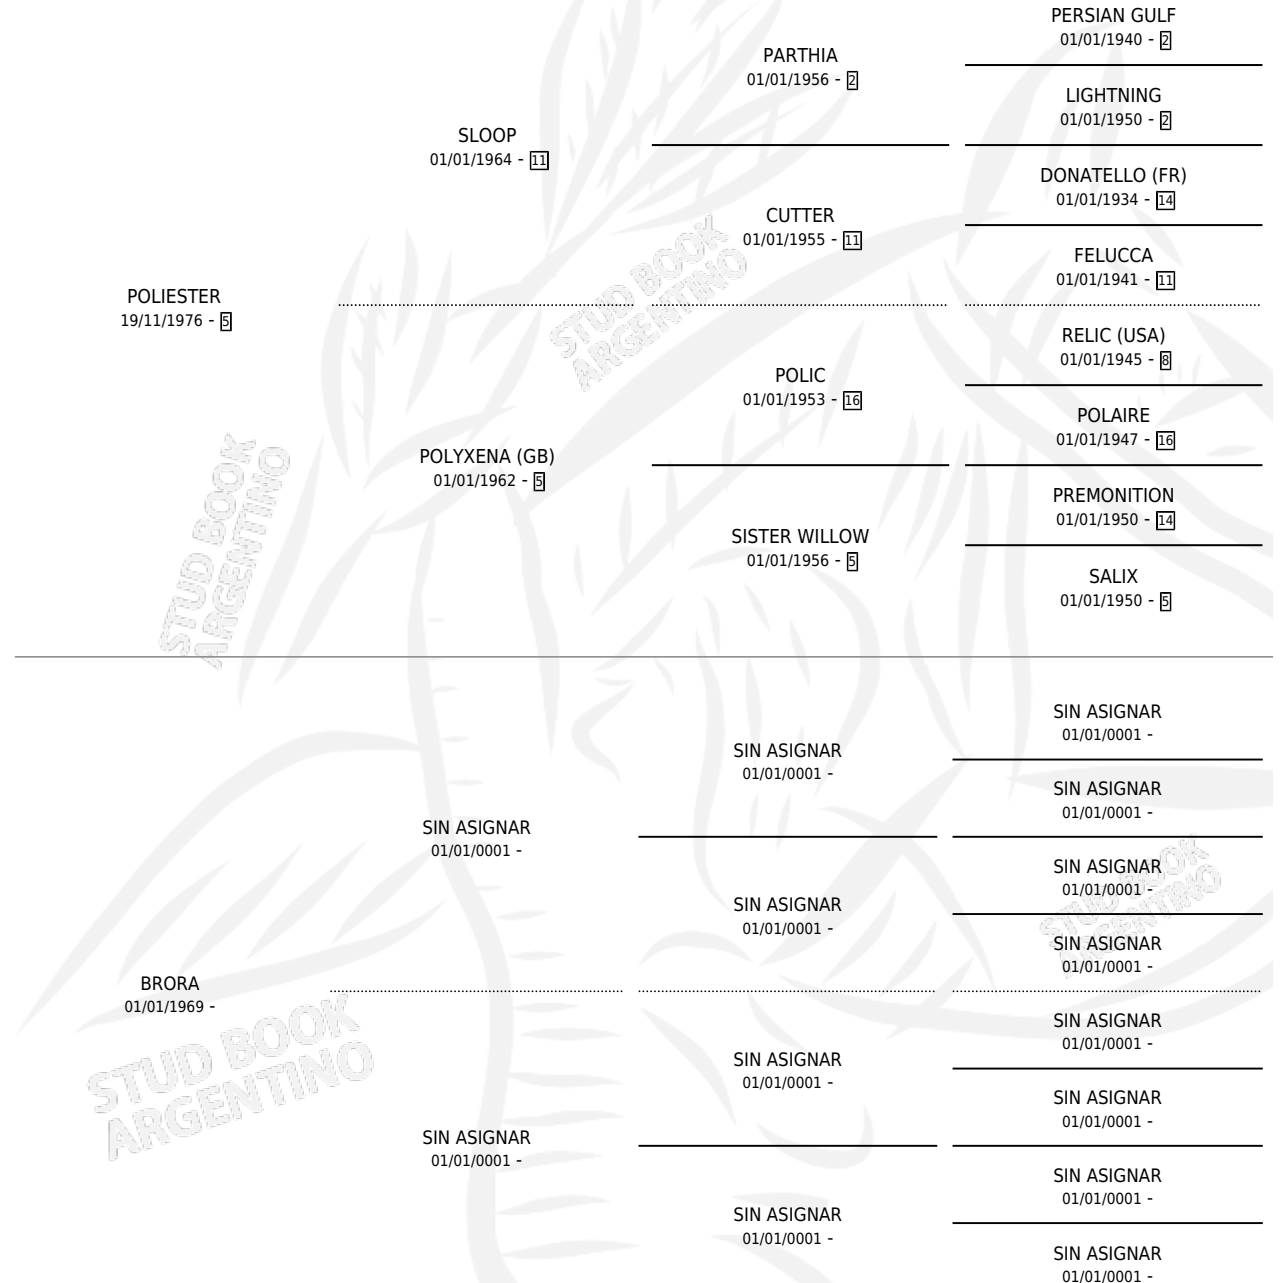

LA BROCHA

por POLIESTER y BRORA por SIN ASIGNAR

Argentina · Hembra · Zaino · SP · 18/11/1988
Familia · Volumen 33

ESTADO

TIPIFICACIÓN SANGUÍNEA	X
TIPIFICACIÓN POR ADN	X
PASAPORTE	X
IDENTIFICACIÓN POR MICROCHIP	X
REPRODUCTOR	X

Lugar de nacimiento: Chincagua

Criador: Sin dato

PEDIGREE

LA BROCHA

Datos oficiales del Stud Book Argentino

Documento generado el 10/05/2026

studbook.org.ar