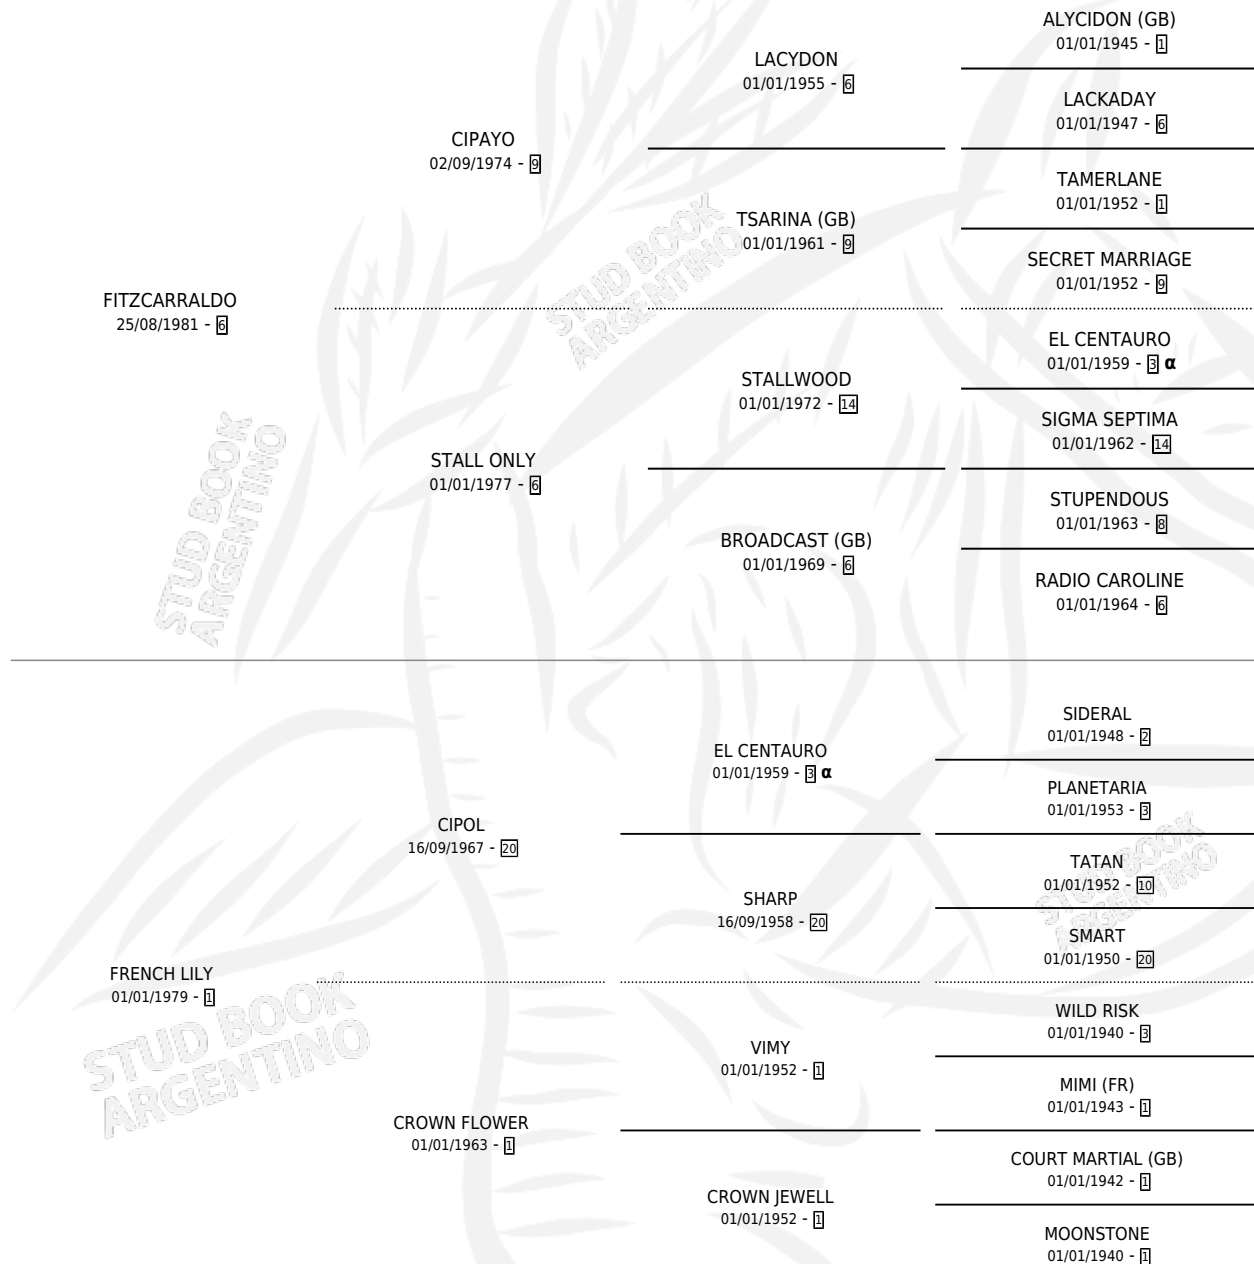

LILY FITZ

por FITZCARRALDO y FRENCH LILY por CIPOL

Argentina · Hembra · Zaino · SP · 22/10/1988
Familia 1-w · Volumen 33

ESTADO

TIPIFICACIÓN SANGUÍNEA	✓
TIPIFICACIÓN POR ADN	X
PASAPORTE	X
IDENTIFICACIÓN POR MICROCHIP	X
REPRODUCTOR	✓

Lugar de nacimiento: Firmamento

Criador: Firmamento

~

HIJOS

	MACHOS	HEMBRAS
9 NACIERON	5	4
6 CORRIERON	3	3
2 GANARON	0	2

0 GANADORES **CL** **0** GANADORES **GR** **0** GANADORES **G1**

PEDIGREE

INBREEDING : α

S

cimientos 9 / Efectividad 75.00%

PADRILLO	PRODUCTO	CRIADOR	1ER SERVICIO	ÚLTIMO SERVICIO
PATACHAK	∅		10/09/2002	12/09/2002
LILY FITZ				
PATACHAK	PATA LILY (H ZD, 01/09/2002)	SIN DATO	01/09/2001	03/09/2001
Datos oficiales del Stud Book Argentino				
PATACHAK	∅		10/08/2000	12/08/2000
Documento generado el 11/05/2026				
PATACHAK	∅		02/10/1999	04/10/1999
studbook.org.ar				
PATACHAK	SOCIO OCULTO (M Z, 17/09/1999)	SIN DATO	02/10/1998	04/10/1998
DANCING DOWSER (USA)	∅		18/10/1997	20/10/1997
SKI CHAMP (USA)	BIG CRUNCH (M Z, 12/08/1997)	SIN DATO	15/08/1996	15/08/1996
FIRERY ENSIGN (USA)	FIRE LILY (H Z, 21/07/1996)	FIRMAMENTO	19/08/1995	19/08/1995
CREATIVITY (USA)	LEXINGTON CITY (H Z, 07/08/1995) •MURIÓ EL 19/05/1996•	FIRMAMENTO	01/09/1994	01/09/1994
CREATIVITY (USA)	OLD AGE (M AT, 18/08/1994) NEW AGE (M A, 18/08/1994)	FIRMAMENTO FIRMAMENTO	14/09/1993	14/09/1993
CREATIVITY (USA)	THE FIGHTER (M Z, 17/08/1993)	FIRMAMENTO	06/09/1992	06/09/1992
JUST IN CASE	LILA IN (H A, 20/07/1992) •MURIÓ EL 28/08/2006•	FIRMAMENTO	20/08/1991	20/08/1991