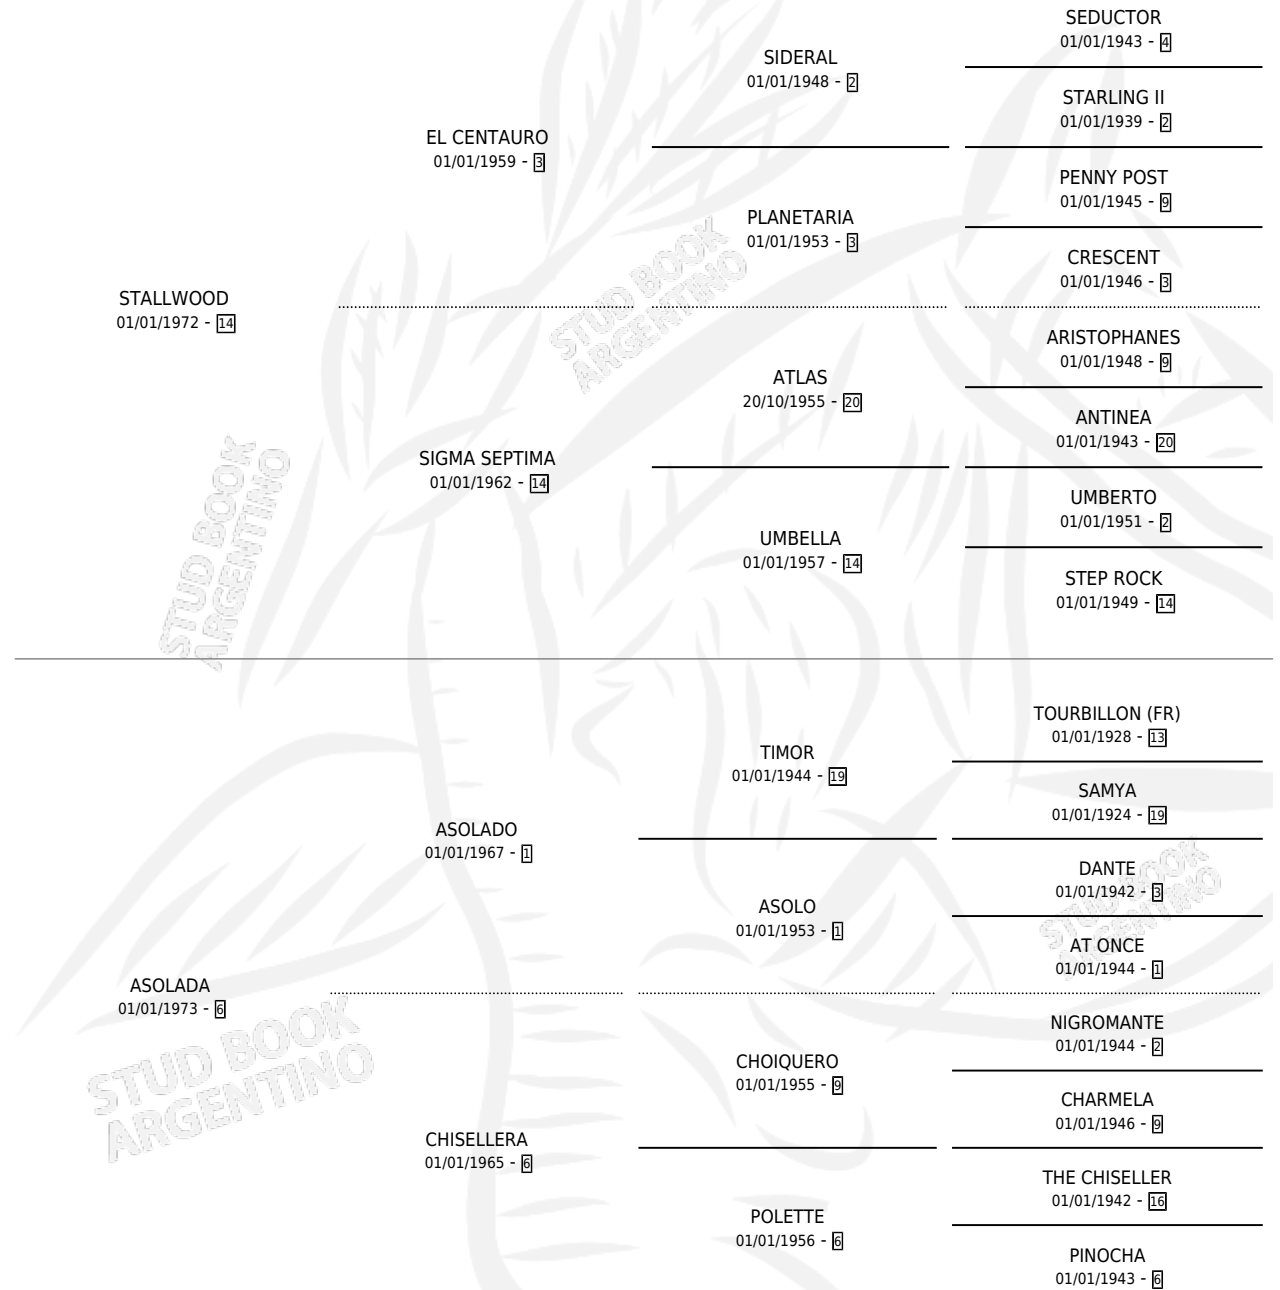

EL FABI

por **STALLWOOD** y **ASOLADA** por **ASOLADO**

Argentina · Macho · Alazan · SP · 20/11/1988
Familia 6-f · Volumen 33

ESTADO

TIPIFICACIÓN SANGUÍNEA	X
TIPIFICACIÓN POR ADN	X
PASAPORTE	X
IDENTIFICACIÓN POR MICROCHIP	X
REPRODUCTOR	X

Lugar de nacimiento: Legui

Criador: Sin dato

PEDIGREE

EL FABI

Datos oficiales del Stud Book Argentino

Documento generado el 14/05/2026

studbook.org.ar