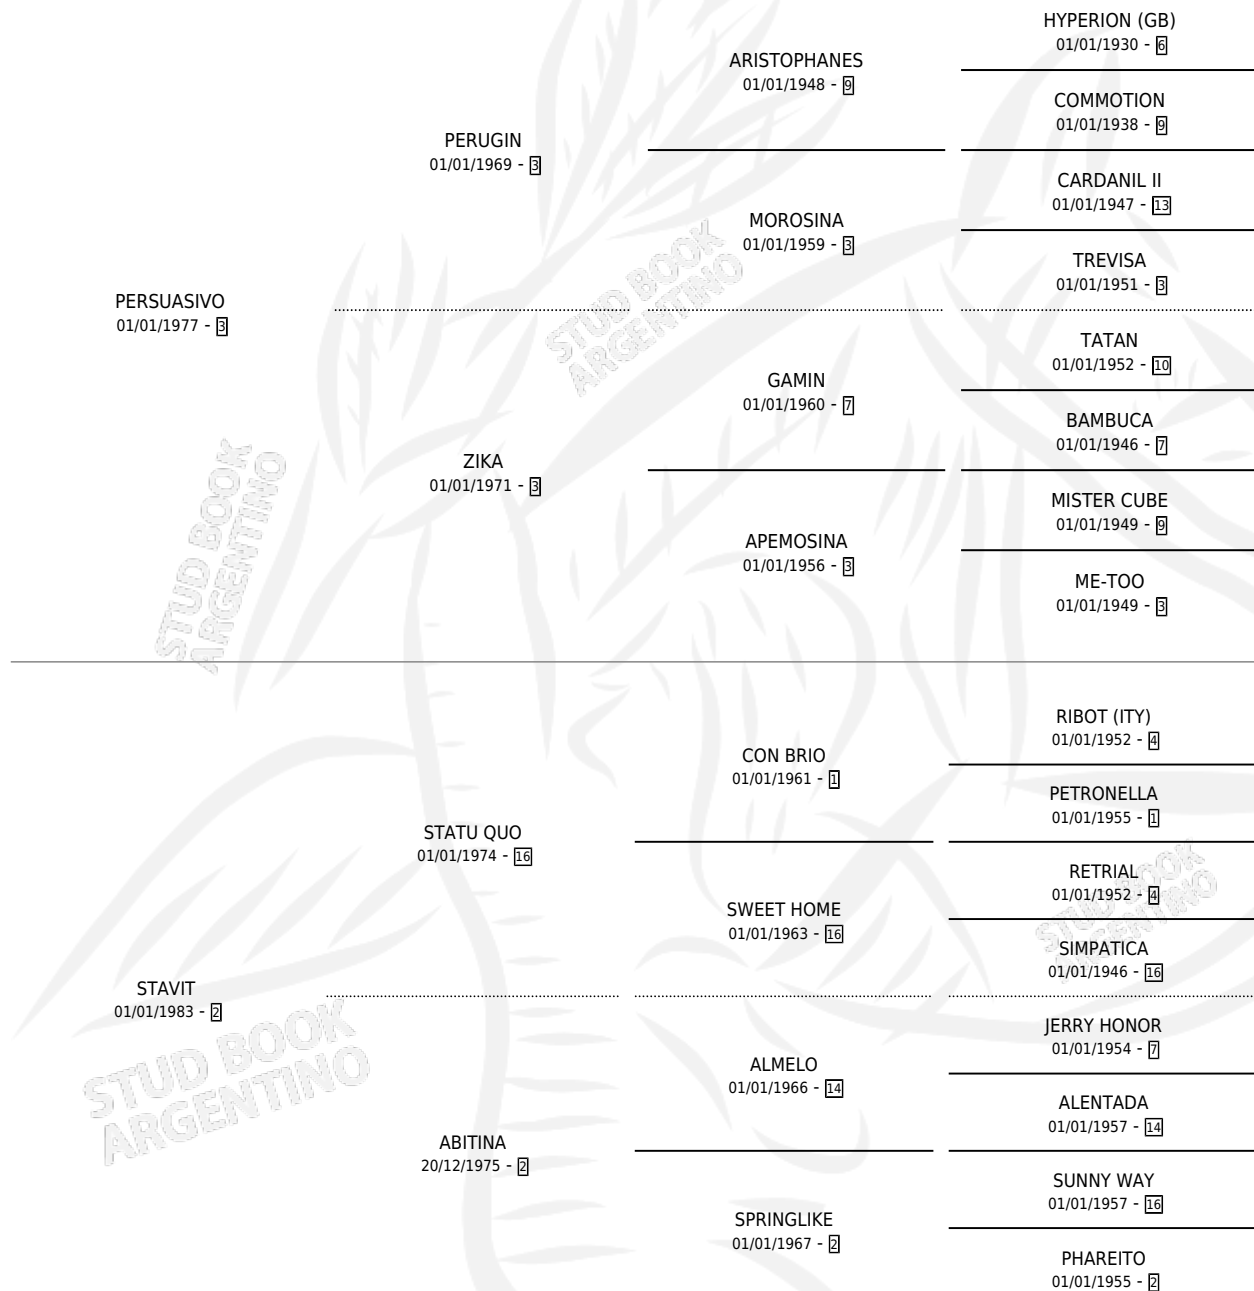

DON EDISON

por **PERSUASIVO** y **STAVIT** por **STATU QUO**

Argentina · Macho · Tordillo · SP · 16/10/1988
Familia 2-d · Volumen 33

ESTADO

TIPIFICACIÓN SANGUÍNEA	X
TIPIFICACIÓN POR ADN	X
PASAPORTE	X
IDENTIFICACIÓN POR MICROCHIP	X
REPRODUCTOR	X

Lugar de nacimiento: Catorce de Julio

Criador: Sin dato

PEDIGREE

DON EDISON

Datos oficiales del Stud Book Argentino

Documento generado el 02/05/2026

studbook.org.ar