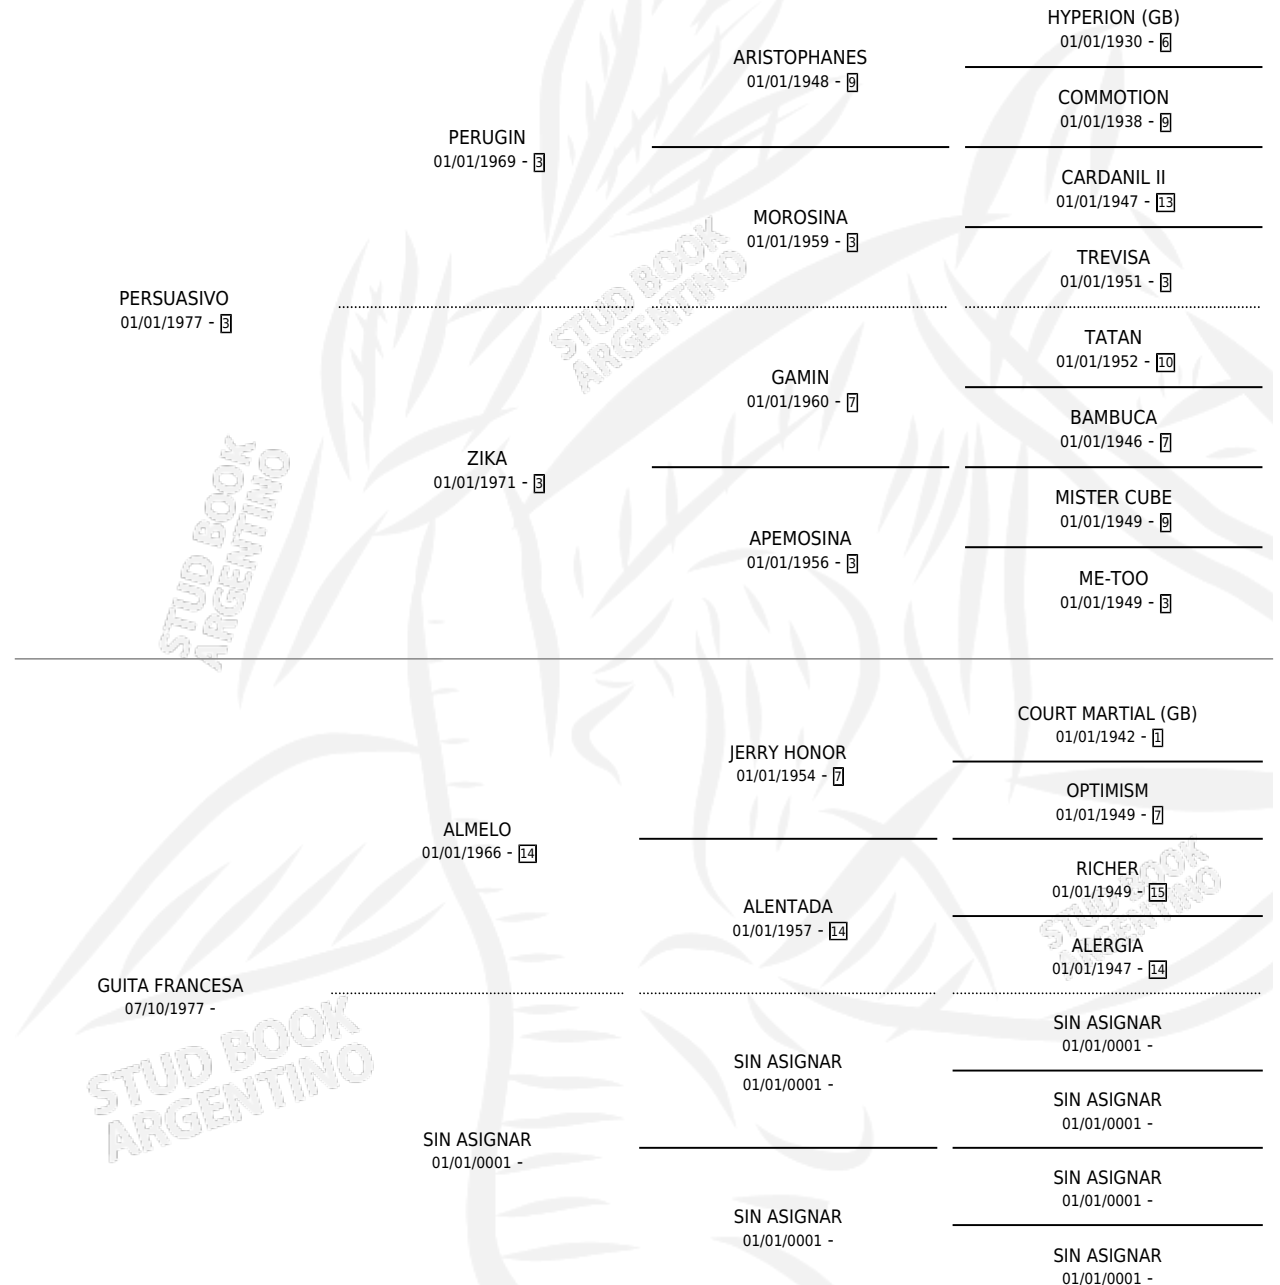

PARA EL BALA

por **PERSUASIVO** y **GUITA FRANCESA** por **ALMELO**

Argentina · Macho · Zaino · SP · 15/11/1988
Familia · Volumen 33

ESTADO

TIPIFICACIÓN SANGUÍNEA	X
TIPIFICACIÓN POR ADN	X
PASAPORTE	X
IDENTIFICACIÓN POR MICROCHIP	X
REPRODUCTOR	X

Lugar de nacimiento: Catorce de Julio

Criador: Sin dato

PEDIGREE

PARA EL BALA

Datos oficiales del Stud Book Argentino

Documento generado el 05/05/2026

studbook.org.ar